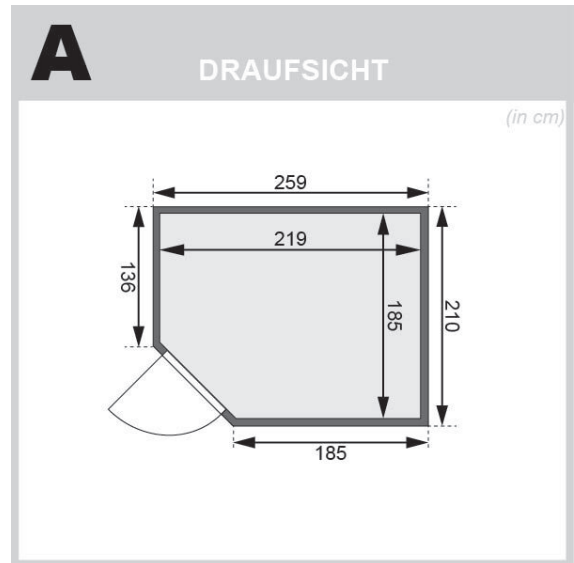

Produktinformation

Sauna Tanami Artikel-Nr. 54467

Dachkranz
ohne Dachkranz

Saunaofen
ohne Ofen

Innenmaß Tiefe	185 cm
Kopfstütze Material	Espe
Grundfläche	3,8 m ²
Ofenschutz Material	Espe
Tür Scheibenfarbe	bronziert
Bank 3 Tiefe	62 cm
Bank 1 Tiefe	52 cm
Position Tür und Zuluft tauschbar	nein
Spiegelbar	ja
Innenmaß Höhe	192 cm
Verpackungsmaße mm/Gewicht kg	860x560x430x38,5
Bank 2 Tiefe	57 cm
Einstiegsart	EckEinstieg
Durchgangsmaß Höhe	173 cm
Material	Nordische Fichte
Außenmaß Breite	231 cm
Außenmaß Tiefe	196 cm
Ofenschutz Breite	60 cm
Bank Material	Espe
Tür Höhe	175 cm
Ofenschutz Höhe	80 cm
Innenmaß Breite	219 cm
Außenmaß Höhe	200 cm
Ofenschutz Tiefe	48 cm
Bauweise	Steck-Schraub-System
Umbauter Raum	7,4 m ³
Saunadach Dämmung	42 mm
Saunadach Bauweise	vormontierte Elemente
Türart	Ganzglastür
Anzahl Bänke	3 Stk.
Durchgangsmaß Breite	64 cm
Öffnungsrichtung Tür	rechts und links anschlagbar
Anzahl der Kopfstützen	1 Stk.
Verpackungsmaße mm/Gewicht kg	2230x1190x740x435

**SPIEGELBARER
Aufbau möglich**