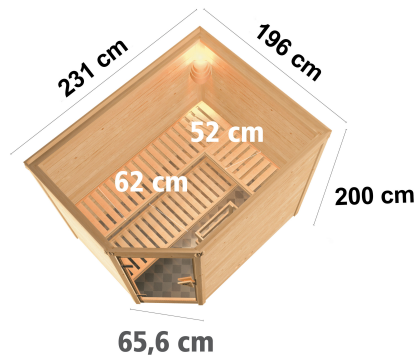

Produktinformation

Sauna Tanami Artikel-Nr. 54467

Dachkranz
ohne Dachkranz

Saunaofen
ohne Ofen

Innenmaß Tiefe	185 cm
Kopfstütze Material	Espe
Grundfläche	3,8 m ²
Ofenschutz Material	Espe
Tür Scheibenfarbe	bronziert
Bank 3 Tiefe	62 cm
Bank 1 Tiefe	52 cm
Position Tür und Zuluft tauschbar	nein
Spiegelbar	ja
Innenmaß Höhe	192 cm
Verpackungsmaße mm/Gewicht kg	860x560x430x38,5
Bank 2 Tiefe	57 cm
Einstiegsart	EckEinstieg
Durchgangsmaß Höhe	173 cm
Material	Nordische Fichte
Außenmaß Breite	231 cm
Außenmaß Tiefe	196 cm
Ofenschutz Breite	60 cm
Bank Material	Espe
Tür Höhe	175 cm
Ofenschutz Höhe	80 cm
Innenmaß Breite	219 cm
Außenmaß Höhe	200 cm
Ofenschutz Tiefe	48 cm
Bauweise	Steck-Schraub-System
Umbauter Raum	7,4 m ³
Saunadach Dämmung	42 mm
Saunadach Bauweise	vormontierte Elemente
Türart	Ganzglastür
Anzahl Bänke	3 Stk.
Durchgangsmaß Breite	64 cm
Öffnungsrichtung Tür	rechts und links anschlagbar
Anzahl der Kopfstützen	1 Stk.
Verpackungsmaße mm/Gewicht kg	2230x1190x740x435

**SPIEGELBARER
Aufbau möglich**