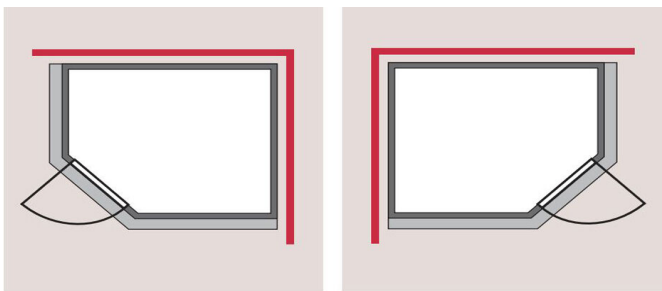

Produktinformation

Sauna Tanami Artikel-Nr. 54467

Dachkranz
ohne Dachkranz

Saunaofen
ohne Ofen

Innenmaß Tiefe	185 cm
Kopfstütze Material	Espe
Grundfläche	3,8 m ²
Ofenschutz Material	Espe
Tür Scheibenfarbe	bronziert
Bank 3 Tiefe	62 cm
Bank 1 Tiefe	52 cm
Position Tür und Zuluft tauschbar	nein
Spiegelbar	ja
Innenmaß Höhe	192 cm
Verpackungsmaße mm/Gewicht kg	860x560x430x38,5
Bank 2 Tiefe	57 cm
Einstiegsart	EckEinstieg
Durchgangsmaß Höhe	173 cm
Material	Nordische Fichte
Außenmaß Breite	231 cm
Außenmaß Tiefe	196 cm
Ofenschutz Breite	60 cm
Bank Material	Espe
Tür Höhe	175 cm
Ofenschutz Höhe	80 cm
Innenmaß Breite	219 cm
Außenmaß Höhe	200 cm
Ofenschutz Tiefe	48 cm
Bauweise	Steck-Schraub-System
Umbauter Raum	7,4 m ³
Saunadach Dämmung	42 mm
Saunadach Bauweise	vormontierte Elemente
Türart	Ganzglastür
Anzahl Bänke	3 Stk.
Durchgangsmaß Breite	64 cm
Öffnungsrichtung Tür	rechts und links anschlagbar
Anzahl der Kopfstützen	1 Stk.
Verpackungsmaße mm/Gewicht kg	2230x1190x740x435

**SPIEGELBARER
Aufbau möglich**