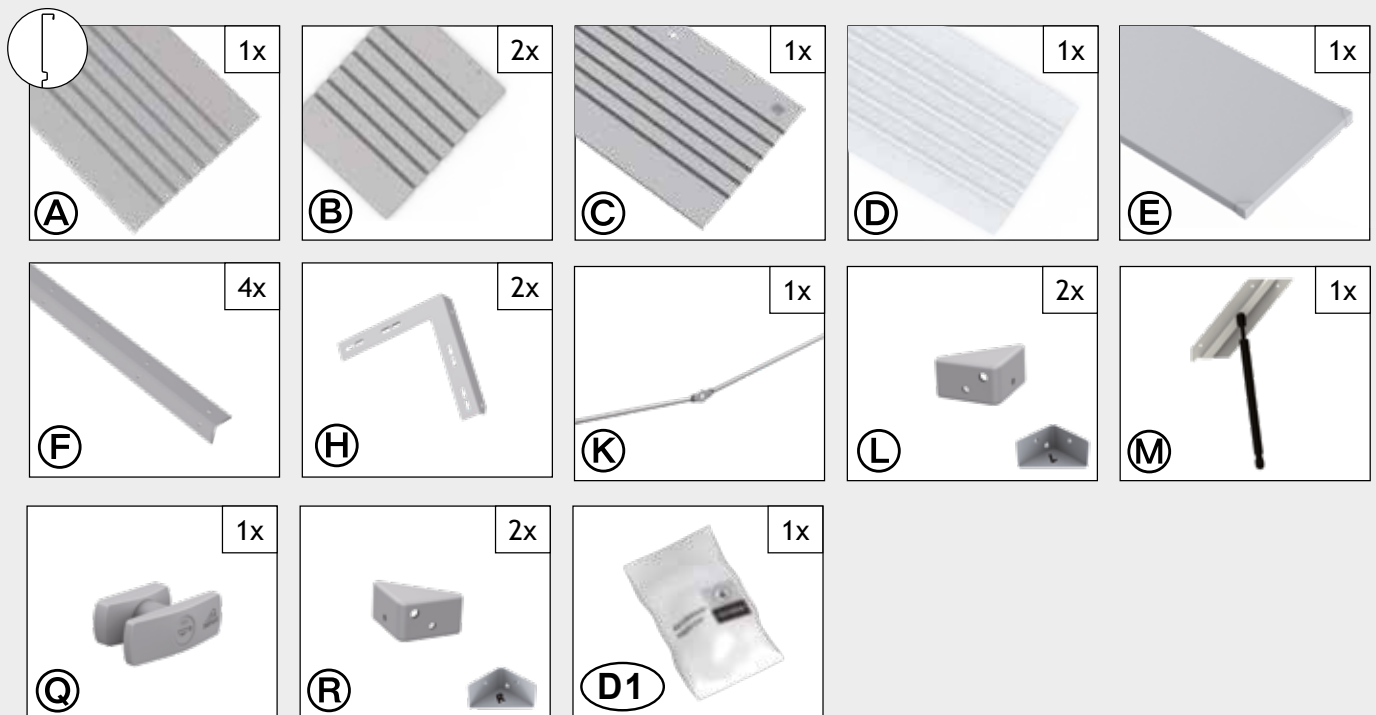

Stückliste „FreizeitBox“

FreizeitBox Größe 100

Teileübersicht

parts list · liste des pièces · stuklijst · lista de piezas · lista de parti · deloversigt

FreizeitBox Größe 130

Teileübersicht

parts list · liste des pièces · stuklijst · lista de piezas · lista de parti · deloversigt

FreizeitBox Größe 160, 180

Teileübersicht

parts list · liste des pièces · stuklijst · lista de piezas · lista de parti · deloversigt

FreizeitBox Größe 200

Teileübersicht

parts list · liste des pièces · stuklijst · lista de piezas · lista de parti · deloversigt