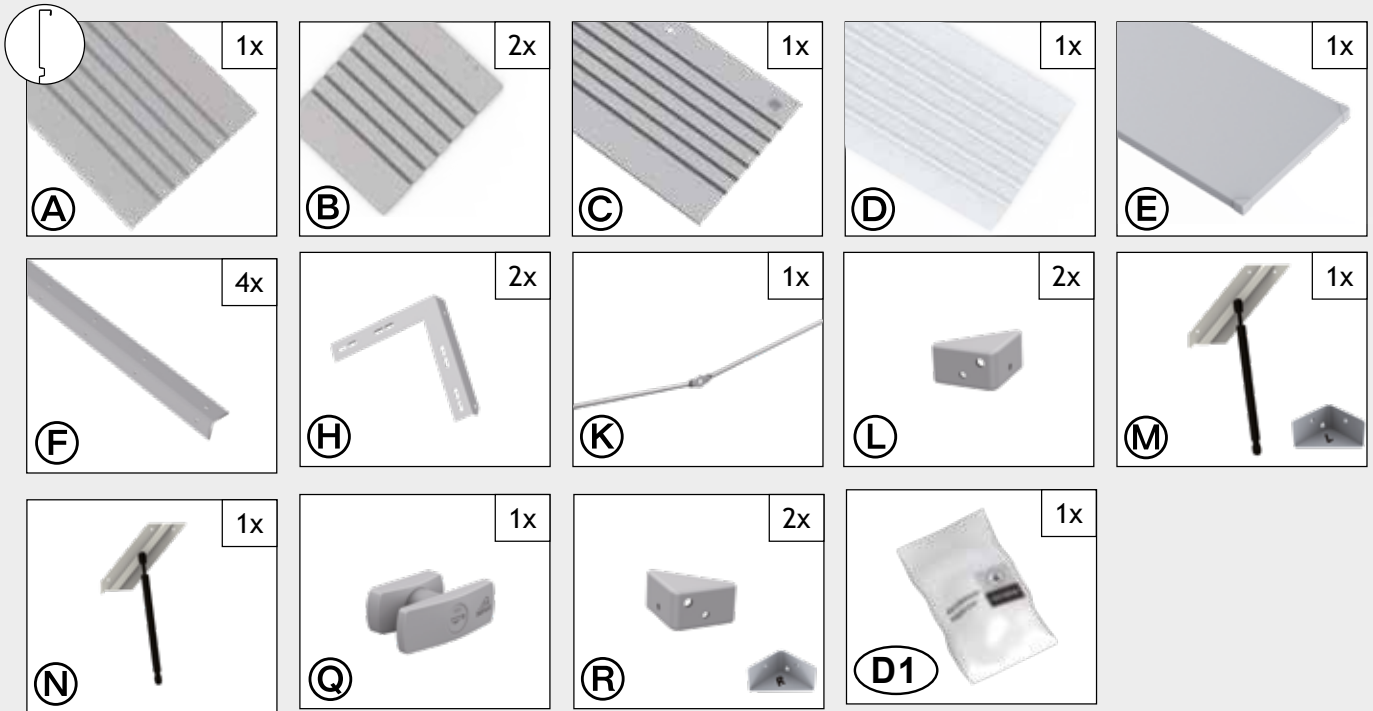

Stückliste „FreizeitBox“

FreizeitBox Größe 100

Teileübersicht

parts list · liste des pièces · stuklijst · lista de piezas · lista de parti · deloversigt

FreizeitBox Größe 130

Teileübersicht

parts list · liste des pièces · stuklijst · lista de piezas · lista de parti · deloversigt

FreizeitBox Größe 160, 180

Teileübersicht

parts list · liste des pièces · stuklijst · lista de piezas · lista de parti · deloversigt

FreizeitBox Größe 200

Teileübersicht

parts list · liste des pièces · stuklijst · lista de piezas · lista de parti · deloversigt