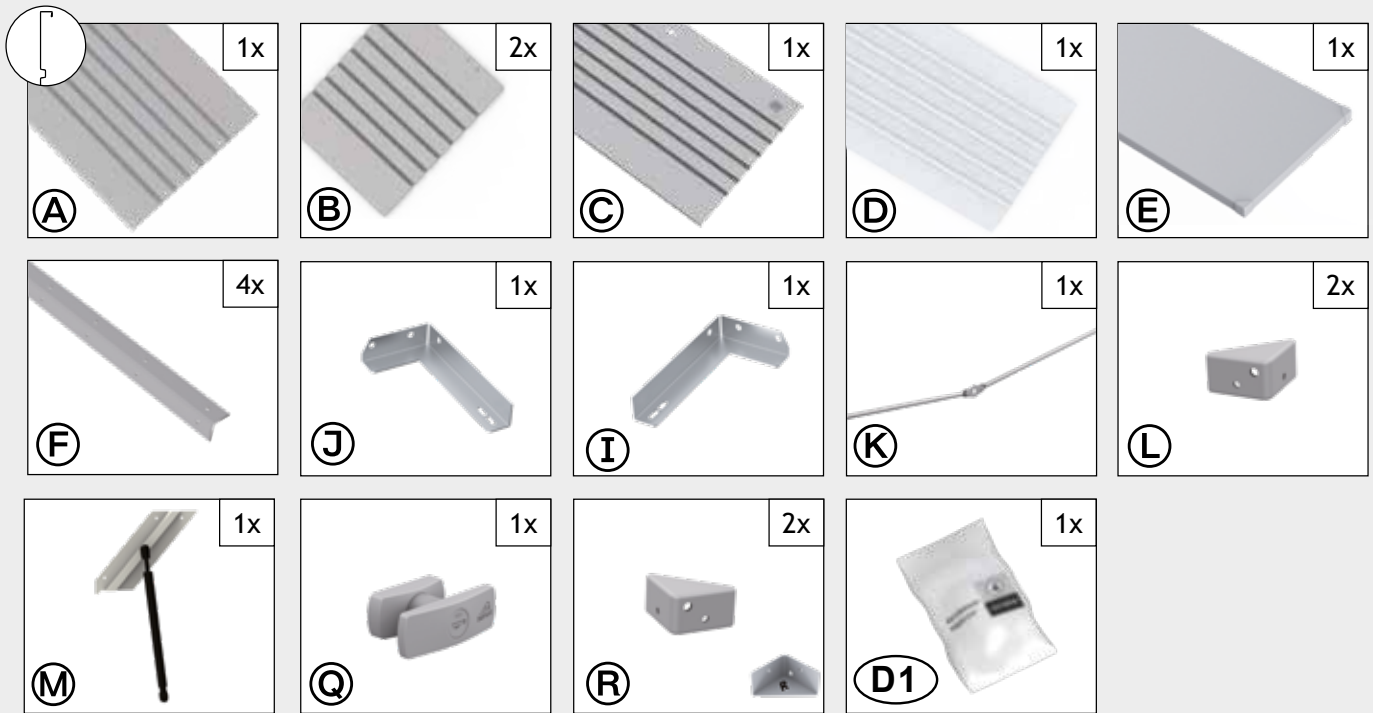

Stückliste „FreizeitBox“

FreizeitBox Größe 100

Teileübersicht

parts list · liste des pièces · stuklijst · lista de piezas · lista de parti · deloversigt

FreizeitBox Größe 130

Teileübersicht

parts list · liste des pièces · stuklijst · lista de piezas · lista de parti · deloversigt

FreizeitBox Größe 160, 180

Teileübersicht

parts list · liste des pièces · stuklijst · lista de piezas · lista de parti · deloversigt

FreizeitBox Größe 200

Teileübersicht

parts list · liste des pièces · stuklijst · lista de piezas · lista de parti · deloversigt