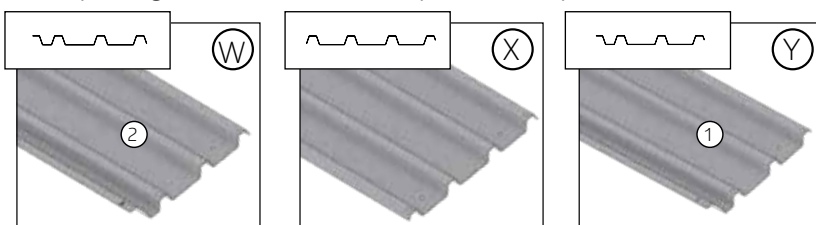

3 DACHPAKET

Roof package · Carton du toit · Dakpakket · Paquete de cubierta · Pacco del tetto · Tagpakke

					H2	H3	H4	H5
Standardpaket 8#096	Z	XH*04307		Dachblecheinfassung vo/hi	2	2	2	2
	SA	XH700723		Dachauflage SD vorne vz	1	1	1	1
	SB	XH700724		Dachauflage SD hinten vz	1	1	1	1
	SC	XH700719		Verbindungsblech Dachauflage vz	2	2	2	2
	SD	XH700729		Versteifung Dachauflage vz	2	2	2	2
	SE	XH*00718		Regenfallrohr	1	1	1	1
	SF	XH*00706		Alu-Seitendachstütze 2025 mm	2	2	2	2
	SG	XH*00707		Abschlusscheibe für Seitendachsteher	2	2	2	2
SJ	XH*01711		Stossblende für Dacheinfassung	2	2	2	2	

					H2	H3	H4	H5	
	Pos.- Nr.	Artikel-Nummer	Maße	Artikelname	Stk.	Stk.	Stk.	Stk.	
Größenabhängiges Paket 88037 (H2) 88047 (H3) 88057 (H4) 88067 (H5)	S	XH702328	1700	Dachträger Teil 1	2				
		XH703328	2100			2			
		XH704328	2500					2	
		XH705328	2900						2
	T	XH702329	1700	Dachträger Teil 2	2				
		XH703329	2100			2			
		XH704329	2500					2	
		XH705329	2900						2
	SH	XH702725	1720	Dachauflage SD seitlich vz	1				
		XH703725	2120			1			
		XH704725	2520					1	
		XH705725	2920						1
	SI	XH802716	1880	Laubfang	1				
		XH803716	2280			1			
		XH804716	2680					1	
		XH805716	3080						1
	SK	XH702729	1750	Anschlussträger	1				
		XH703729	2150			1			
		XH704729	2550					1	
		XH705729	2950						1
	SL	XH802703	1880	Regenrinne	1				
		XH803703	2280			1			
		XH804703	2680					1	
		XH805703	3080						1
	SM	XH700720		Stellfuß	2	2	2	2	
	SN	XH700728		Knotenblech SD Träger vorne vz	1	1	1	1	
	SO	XH700727		Knotenblech SD Träger hinten vz	1	1	1	1	
	SP	XH700741		Knotenblech Haus vz	2	2	2	2	
	SQ	XH700742		Knotenblech Steher vz	2	2	2	2	
	SR	XH700713		Regenfallrohrhalter Niro Teil 2	2	2	2	2	
	D1	XH700559		Schraubenpaket	1	1	1	1	
		X4000427		Dachrinnenauslauf	1	1	1	1	
	X4000424		Mutter Dachrinnenauslauf	1	1	1	1		
	X4000428		O-Ring DM 29 x 3 mm	1	1	1	1		
	X4000426		Auslaufstopfen	1	1	1	1		
	X2000065		Steckschlüssel SW8	1	1	1	1		