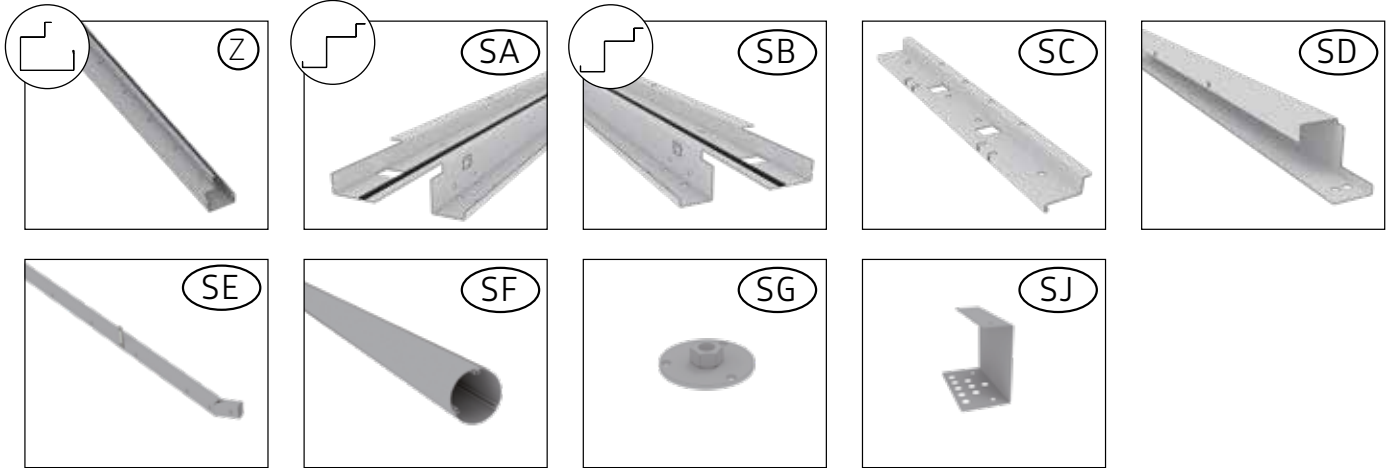

1 STANDARDPAKET

Standard package · Colis standard · Standaardpakket · Paquete estándar · Pacchetto standard · Standard pakke