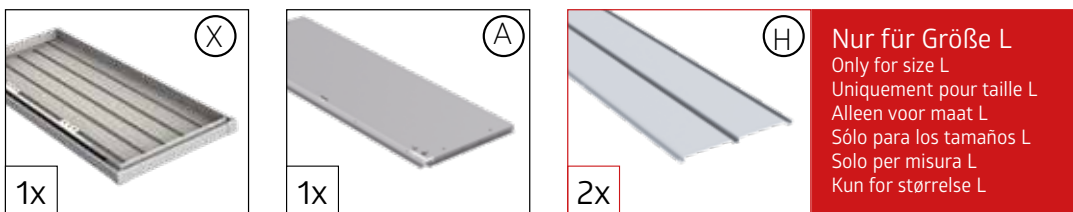

STÜCKLISTE

Terrassenschrank „Romeo“

Stand Juni 2022 | technische Änderungen vorbehalten

1 TÜR - PAKET

Doorpackage · Carton de portes · Deurpakket · Kit de puerta · Pacco porta · Dørpakke

2 KORPUS - PAKET

Corpus package · Colis de l'ossature · Framepakket · Corpus · Corpus · Kassepakke

3 DECKEL/BODEN - PAKET

Lid/floor package · Carton de couvercle / Tôle de fond · Deksel / Bodem pakket · Paquete tapa/suelo · Pacchetto coperchio/pavimentazione · Låg / Gulvpakke

Paket Nr.	Pos.-Nr.	Artikel-Nummer	Maße (mm)	Artikelname	M	L
					Stk.	Stk.
Paket Nr.1 Türpaket 5#031 	C	EA*04210	/	Tür links	1	1
	B	EA*04220	/	Tür rechts	1	1

		Artikel-Nummer	Maße (mm)	Artikelname	M	L
					Stk.	Stk.
Paket Nr. 2 Korpuspaket 5#072 	G	XA*07105		Rückwand TS	2	2
	E	XA*07103		Eckelement TS vorne	2	2
	F	XA*07102		Eckelement TS hinten	2	2
	H	XA*07104		Seitenwand TS	2	2
	K	XA707113		Knotenblech TS oben links	1	1
	L	XA707114		Knotenblech TS oben rechts	1	1
	P	XA707402		Regalboden TS	2	2
	O	XA707400		Regalsteher TS	3	3
		XA707580		Kleinteilepaket für TS	1	1

		Artikel-Nummer	Maße (mm)	Artikelname	M	L
					Stk.	Stk.
Paket Nr.3 Deckelpaket 5#083 Größe L 5#073 Größe M 	X	EA*07300		Deckel komplett	1	0
		EA*08300		Deckel komplett	0	1
	A	EA707600		Boden komplett	1	0
		EA708600		Boden komplett	0	1
		YA055070		Aufbauanleitung	1	1
	H	XA*07104		Seitenwand TS	0	2