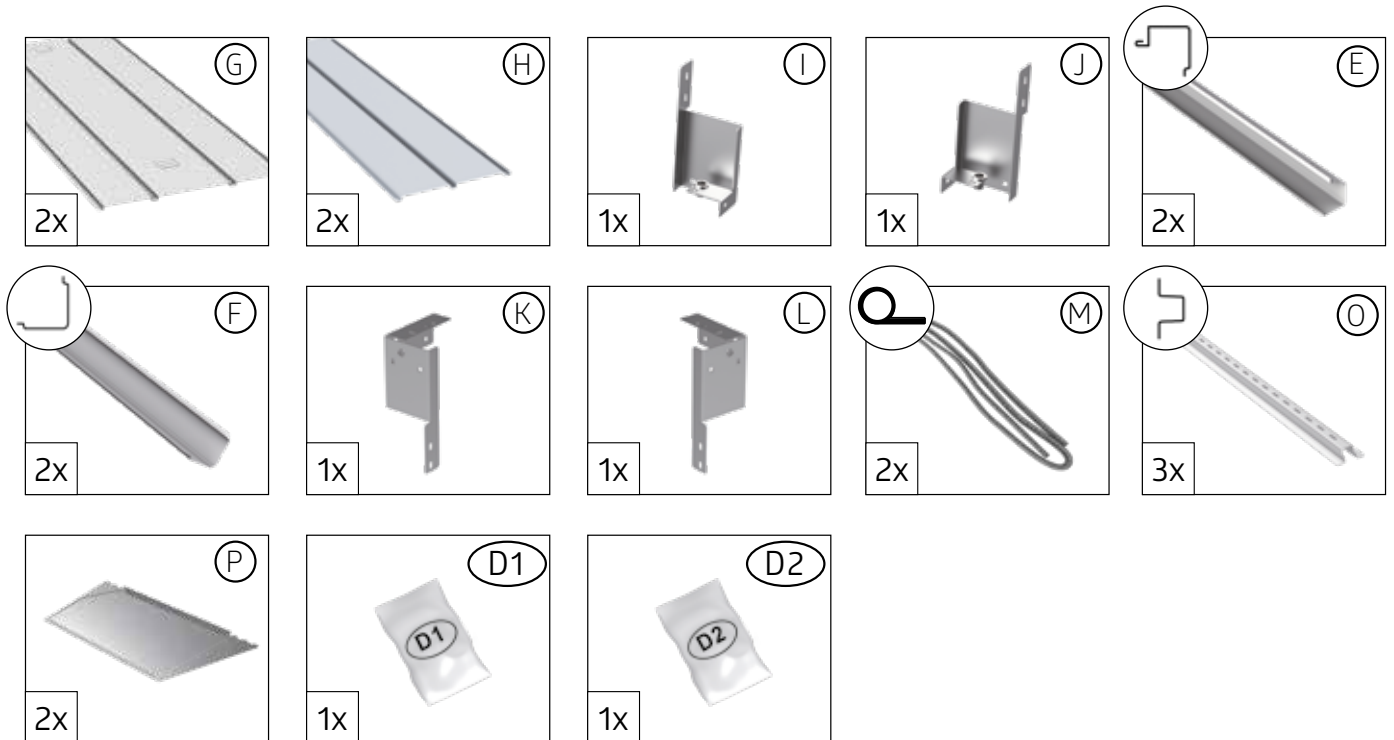

3 DECKEL/BODEN - PAKET

Lid/floor package · Carton de couvercle / Tôle de fond · Deksel / Bodem pakket · Paquete tapa/suelo · Pacchetto coperchio/pavimentazione · Låg / Gulvpakke

Paket Nr.	Pos.-Nr.	Artikel-Nummer	Maße (mm)	Artikelname	M	L
					Stk.	Stk.
Paket Nr.1 Türpaket 5#031 	C	EA*04210	/	Tür links	1	1
	B	EA*04220	/	Tür rechts	1	1

		Artikel-Nummer	Maße (mm)	Artikelname	M	L
					Stk.	Stk.
Paket Nr. 2 Korpuspaket 5#072 	G	XA*07105		Rückwand TS	2	2
	E	XA*07103		Eckelement TS vorne	2	2
	F	XA*07102		Eckelement TS hinten	2	2
	H	XA*07104		Seitenwand TS	2	2
	K	XA707113		Knotenblech TS oben links	1	1
	L	XA707114		Knotenblech TS oben rechts	1	1
	P	XA707402		Regalboden TS	2	2
	O	XA707400		Regalsteher TS	3	3
		XA707580		Kleinteilepaket für TS	1	1

		Artikel-Nummer	Maße (mm)	Artikelname	M	L
					Stk.	Stk.
Paket Nr.3 Deckelpaket 5#083 Größe L 5#073 Größe M 	X	EA*07300		Deckel komplett	1	0
		EA*08300		Deckel komplett	0	1
	A	EA707600		Boden komplett	1	0
		EA708600		Boden komplett	0	1
		YA055070		Aufbauanleitung	1	1
	H	XA*07104		Seitenwand TS	0	2

Paket Nr.	Artikel- Nummer	Artikelname	Stk.
D1 Kleinteilepäckchen XA700550 	XB706227	Gasfederwinkel	2
	A52012	Drahtstift Ø5x140mm	1
	X3000203	Edelstahlscharnier "A_männlich"	2
	X3000204	Edelstahlscharnier "B_männlich"	2
	X2000065	Steckschlüssel SW8	1
	X2000064	Gabelschlüssel SW8, SW10	1
	X2000040	Handschuh "Greygrip" inkl. Biohort Logo	1
	X2000062	Imbusschlüssel SW4	1
	X4000405	Plastikhaken grau, RAL 7000, PA	6
	Y1000006	Schlüsselanhänger	1
	X3000419	Abdeckkappen Ø6x8mm, grauweiß	120
	A51050	Dübel F10, schwarz	8
	A52076	Sechskant Holzschraube 8x60mm	8
	A55007	Beilagscheibe 8,4x18x2mm	8