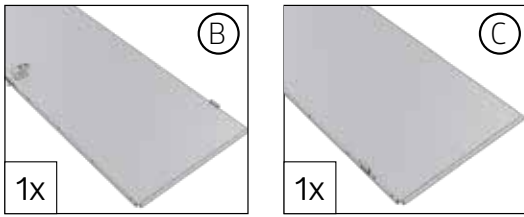

1 TÜR - PAKET

Doorpackage · Carton de portes · Deurpakket · Kit de puerta · Pacco porta · Dørpakke