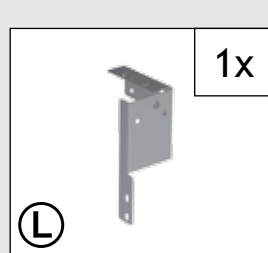

Stückliste Terrassenschrank „Romeo“

Paket Nr. 1

Türpaket · Doorpackage · Carton de portes · Deurpakket · Kit de puerta · Pacco porta · Dørpakke

Paket Nr. 2

Korpuspaket · Corpus package · Colis de l'ossature · Framepaket · Corpus · Corpus · Kassepakke

Paket Nr. 3

Deckel-Bodenpaket · Lid/floor package · Carton de couvercle / Tôle de fond · Deksel / Bodem pakket · Paquete tapa/suelo · Pacchetto copercchio/pavimentazione · Låg / Gulvpakke

Nur für Größe L
Only for size L
Uniquement pour taille L
Alleen voor maat L
Sólo para los tamaños L
Solo per misura L
Kun for størrelse L

Paket Nr.	Pos.-Nr.	Artikel-Nummer	Maße (mm)	Artikelname	M	L
					Stk.	Stk.
Paket Nr.1 Türpaket 5#031 	C	XA*04210	/	Tür links	1	1
	B	XA*04220	/	Tür rechts	1	1

Paket Nr. 2 Korpuspaket 5#072 					M	L
	G	XA*07105		Rückwand TS	2	2
	E	XA*07103		Eckelement TS vorne	2	2
	F	XA*07102		Eckelement TS hinten	2	2
	H	XA*07104		Seitenwand TS	2	2
	K	XA707113		Knotenblech TS oben links	1	1
	L	XA707114		Knotenblech TS oben rechts	1	1
	P	XA707402		Regalboden TS	2	2
	O	XA707400		Regalsteher TS	3	3
	XA707580		Kleinteilepaket für TS	1	1	