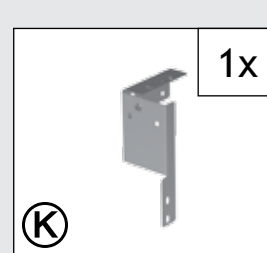

Stückliste Terrassenschrank „Romeo“

Paket Nr. 1

Türpaket · Doorpackage · Carton de portes · Deurpakket · Kit de puerta · Pacco porta · Dørpakke

Paket Nr. 2

Korpuspaket · Corpus package · Colis de l'ossature · Framepaket · Corpus · Corpus · Kassepakke

Paket Nr. 3

Deckel-Bodenpaket · Lid/floor package · Carton de couvercle / Tôle de fond · Deksel / Bodem pakket · Paquete tapa/suelo · Pacchetto copercchio/pavimentazione · Låg / Gulvpakke

Nur für Größe L
Only for size L
Uniquement pour taille L
Alleen voor maat L
Sólo para los tamaños L
Solo per misura L
Kun for størrelse L

Paket Nr.	Pos.-Nr.	Artikel-Nummer	Maße (mm)	Artikelname	M	L
					Stk.	Stk.
Paket Nr.1 Türpaket 5#031 	C	XA*04210	/	Tür links	1	1
	B	XA*04220	/	Tür rechts	1	1

Paket Nr. 2 Korpuspaket 5#072 					M	L
	G	XA*07105		Rückwand TS	2	2
	E	XA*07103		Eckelement TS vorne	2	2
	F	XA*07102		Eckelement TS hinten	2	2
	H	XA*07104		Seitenwand TS	2	2
	K	XA707113		Knotenblech TS oben links	1	1
	L	XA707114		Knotenblech TS oben rechts	1	1
	P	XA707402		Regalboden TS	2	2
	O	XA707400		Regalsteher TS	3	3
	XA707580		Kleinteilepaket für TS	1	1	