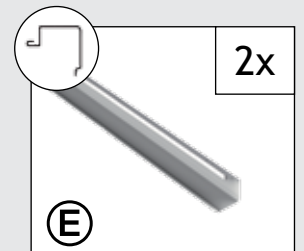

Paket Nr. 3

Deckel-Bodenpaket · Lid/floor package · Carton de couvercle / Tôle de fond · Deksel / Bodem pakket · Paquete tapa/suelo · Pacchetto copercchio/pavimentazione · Låg / Gulvpakke

Nur für Größe L
Only for size L
Uniquement pour taille L
Alleen voor maat L
Sólo para los tamaños L
Solo per misura L
Kun for størrelse L

Paket Nr.	Pos.-Nr.	Artikel-Nummer	Maße (mm)	Artikelname	M	L
					Stk.	Stk.
Paket Nr.1 Türpaket 5#031 	C	XA*04210	/	Tür links	1	1
	B	XA*04220	/	Tür rechts	1	1

Paket Nr. 2 Korpuspaket 5#072 					M	L
	G	XA*07105		Rückwand TS	2	2
	E	XA*07103		Eckelement TS vorne	2	2
	F	XA*07102		Eckelement TS hinten	2	2
	H	XA*07104		Seitenwand TS	2	2
	K	XA707113		Knotenblech TS oben links	1	1
	L	XA707114		Knotenblech TS oben rechts	1	1
	P	XA707402		Regalboden TS	2	2
	O	XA707400		Regalsteher TS	3	3
	XA707580		Kleinteilepaket für TS	1	1	

Paket Nr.		Artikel- Nummer	Artikelname	Stk.
Kleinteilepaket XA707580 	D1	XA700550	Kleinteilepäckchen	1
	D2	XA707550	Schraubenpaket TS	1
	I	XA707115	Knotenblech TS unten links	1
	J	XA707116	Knotenblech TS unten rechts	1
	M	XA704134	Gummiprofil	2