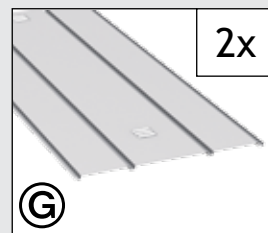

Stückliste Terrassenschrank „Romeo“

Paket Nr. 1

Türpaket · Doorpackage · Carton de portes · Deurpakket · Kit de puerta · Pacco porta · Dørpakke

Paket Nr. 2

Korpuspaket · Corpus package · Colis de l'ossature · Framepaket · Corpus · Corpus · Kassepakke

Paket Nr. 3

Deckel-Bodenpaket · Lid/floor package · Carton de couvercle / Tôle de fond · Deksel / Bodem pakket · Paquete tapa/suelo · Pacchetto copercchio/pavimentazione · Låg / Gulvpakke

Nur für Größe L
Only for size L
Uniquement pour taille L
Alleen voor maat L
Sólo para los tamaños L
Solo per misura L
Kun for størrelse L

Paket Nr.	Pos.-Nr.	Artikel-Nummer	Maße (mm)	Artikelname	M	L
					Stk.	Stk.
Paket Nr.1 Türpaket 5#031 	C	XA*04210	/	Tür links	1	1
	B	XA*04220	/	Tür rechts	1	1

Paket Nr. 2 Korpuspaket 5#072 					M	L
	G	XA*07105		Rückwand TS	2	2
	E	XA*07103		Eckelement TS vorne	2	2
	F	XA*07102		Eckelement TS hinten	2	2
	H	XA*07104		Seitenwand TS	2	2
	K	XA707113		Knotenblech TS oben links	1	1
	L	XA707114		Knotenblech TS oben rechts	1	1
	P	XA707402		Regalboden TS	2	2
	O	XA707400		Regalsteher TS	3	3
	XA707580		Kleinteilepaket für TS	1	1	