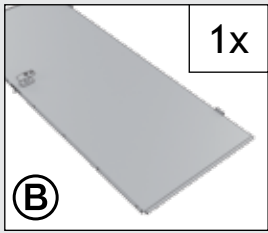

Stückliste Terrassenschrank „Romeo“

Paket Nr. 1

Türpaket · Doorpackage · Carton de portes · Deurpakket · Kit de puerta · Pacco porta · Dørpakke

Paket Nr. 2

Korpuspaket · Corpus package · Colis de l'ossature · Framepaket · Corpus · Corpus · Kassepakke

Paket Nr. 3

Deckel-Bodenpaket · Lid/floor package · Carton de couvercle / Tôle de fond · Deksel / Bodem pakket · Paquete tapa/suelo · Pacchetto copercchio/pavimentazione · Låg / Gulvpakke

Nur für Größe L
Only for size L
Uniquement pour taille L
Alleen voor maat L
Sólo para los tamaños L
Solo per misura L
Kun for størrelse L

Paket Nr.	Pos.-Nr.	Artikel-Nummer	Maße (mm)	Artikelname	M	L
					Stk.	Stk.
Paket Nr.1 Türpaket 5#031 	C	XA*04210	/	Tür links	1	1
	B	XA*04220	/	Tür rechts	1	1

Paket Nr. 2 Korpuspaket 5#072 					M	L
	G	XA*07105		Rückwand TS	2	2
	E	XA*07103		Eckelement TS vorne	2	2
	F	XA*07102		Eckelement TS hinten	2	2
	H	XA*07104		Seitenwand TS	2	2
	K	XA707113		Knotenblech TS oben links	1	1
	L	XA707114		Knotenblech TS oben rechts	1	1
	P	XA707402		Regalboden TS	2	2
	O	XA707400		Regalsteher TS	3	3
	XA707580		Kleinteilepaket für TS	1	1	