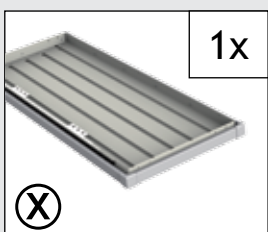

Stückliste Terrassenschrank „Romeo“

Paket Nr. 1

Türpaket · Doorpackage · Carton de portes · Deurpakket · Kit de puerta · Pacco porta · Dørpakke

Paket Nr. 2

Korpuspaket · Corpus package · Colis de l'ossature · Framepaket · Corpus · Corpus · Kassepakke

Paket Nr. 3

Deckel-Bodenpaket · Lid/floor package · Carton de couvercle / Tôle de fond · Deksel / Bodem pakket · Paquete tapa/suelo · Pacchetto copercchio/pavimentazione · Låg / Gulvpakke

Nur für Größe L
Only for size L
Uniquement pour taille L
Alleen voor maat L
Sólo para los tamaños L
Solo per misura L
Kun for størrelse L

Paket Nr.	Pos.-Nr.	Artikel-Nummer	Maße (mm)	Artikelname	M	L
					Stk.	Stk.
Paket Nr.1 Türpaket 5#031 	C	XA*04210	/	Tür links	1	1
	B	XA*04220	/	Tür rechts	1	1

Paket Nr. 2 Korpuspaket 5#072 					M	L
	G	XA*07105		Rückwand TS	2	2
	E	XA*07103		Eckelement TS vorne	2	2
	F	XA*07102		Eckelement TS hinten	2	2
	H	XA*07104		Seitenwand TS	2	2
	K	XA707113		Knotenblech TS oben links	1	1
	L	XA707114		Knotenblech TS oben rechts	1	1
	P	XA707402		Regalboden TS	2	2
	O	XA707400		Regalsteher TS	3	3
	XA707580		Kleinteilepaket für TS	1	1	