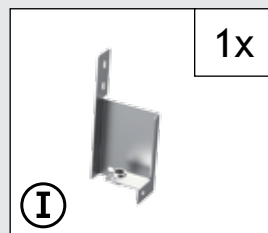

Stückliste Terrassenschrank „Romeo“

Paket Nr. 1

Türpaket · Doorpackage · Carton de portes · Deurpakket · Kit de puerta · Pacco porta · Dørpakke

Paket Nr. 2

Korpuspaket · Corpus package · Colis de l'ossature · Framepaket · Corpus · Corpus · Kassepakke

Paket Nr. 3

Deckel-Bodenpaket · Lid/floor package · Carton de couvercle / Tôle de fond · Deksel / Bodem pakket · Paquete tapa/suelo · Pacchetto copercchio/pavimentazione · Låg / Gulvpakke

Nur für Größe L
Only for size L
Uniquement pour taille L
Alleen voor maat L
Sólo para los tamaños L
Solo per misura L
Kun for størrelse L

Paket Nr.	Pos.-Nr.	Artikel-Nummer	Maße (mm)	Artikelname	M	L
					Stk.	Stk.
Paket Nr.1 Türpaket 5#031 	C	XA*04210	/	Tür links	1	1
	B	XA*04220	/	Tür rechts	1	1

Paket Nr. 2 Korpuspaket 5#072 					M	L
	G	XA*07105		Rückwand TS	2	2
	E	XA*07103		Eckelement TS vorne	2	2
	F	XA*07102		Eckelement TS hinten	2	2
	H	XA*07104		Seitenwand TS	2	2
	K	XA707113		Knotenblech TS oben links	1	1
	L	XA707114		Knotenblech TS oben rechts	1	1
	P	XA707402		Regalboden TS	2	2
	O	XA707400		Regalsteher TS	3	3
	XA707580		Kleinteilepaket für TS	1	1	