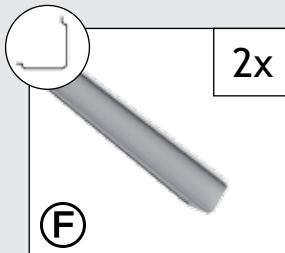

Paket Nr. 3

Deckel-Bodenpaket · Lid/floor package · Carton de couvercle / Tôle de fond · Deksel / Bodem pakket · Paquete tapa/suelo · Pacchetto copercchio/pavimentazione · Låg / Gulvpakke

Nur für Größe L
Only for size L
Uniquement pour taille L
Alleen voor maat L
Sólo para los tamaños L
Solo per misura L
Kun for størrelse L

Paket Nr.	Pos.-Nr.	Artikel-Nummer	Maße (mm)	Artikelname	M	L
					Stk.	Stk.
Paket Nr.1 Türpaket 5#031 	C	XA*04210	/	Tür links	1	1
	B	XA*04220	/	Tür rechts	1	1

Paket Nr. 2 Korpuspaket 5#072 					M	L
	G	XA*07105		Rückwand TS	2	2
	E	XA*07103		Eckelement TS vorne	2	2
	F	XA*07102		Eckelement TS hinten	2	2
	H	XA*07104		Seitenwand TS	2	2
	K	XA707113		Knotenblech TS oben links	1	1
	L	XA707114		Knotenblech TS oben rechts	1	1
	P	XA707402		Regalboden TS	2	2
	O	XA707400		Regalsteher TS	3	3
	XA707580		Kleinteilepaket für TS	1	1	