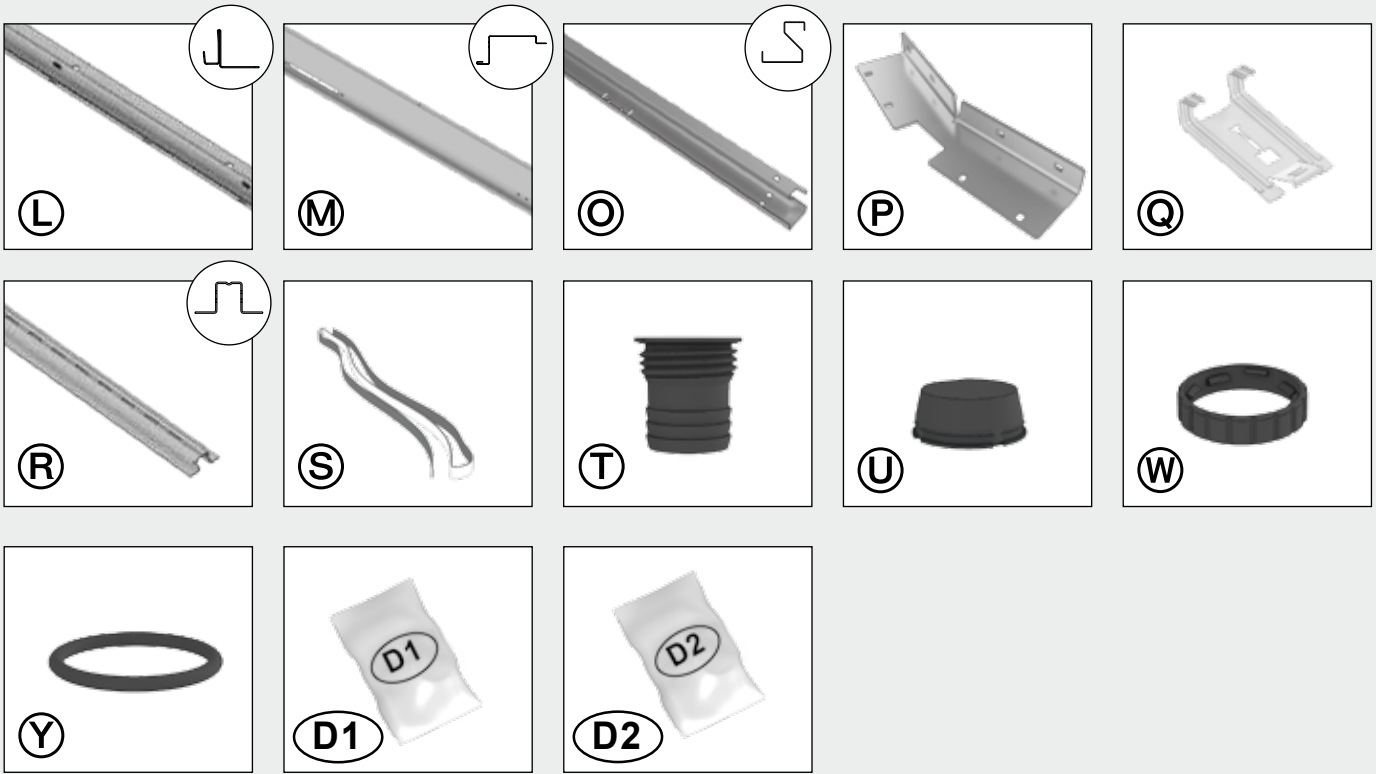

3 Paket Nr. 3

Profilpaket Standard · Profile package standard · Carton de profils standard · Profielpakket standaard · Paquete de perfil estándar · Pacco profili standard · Profilpakke standard