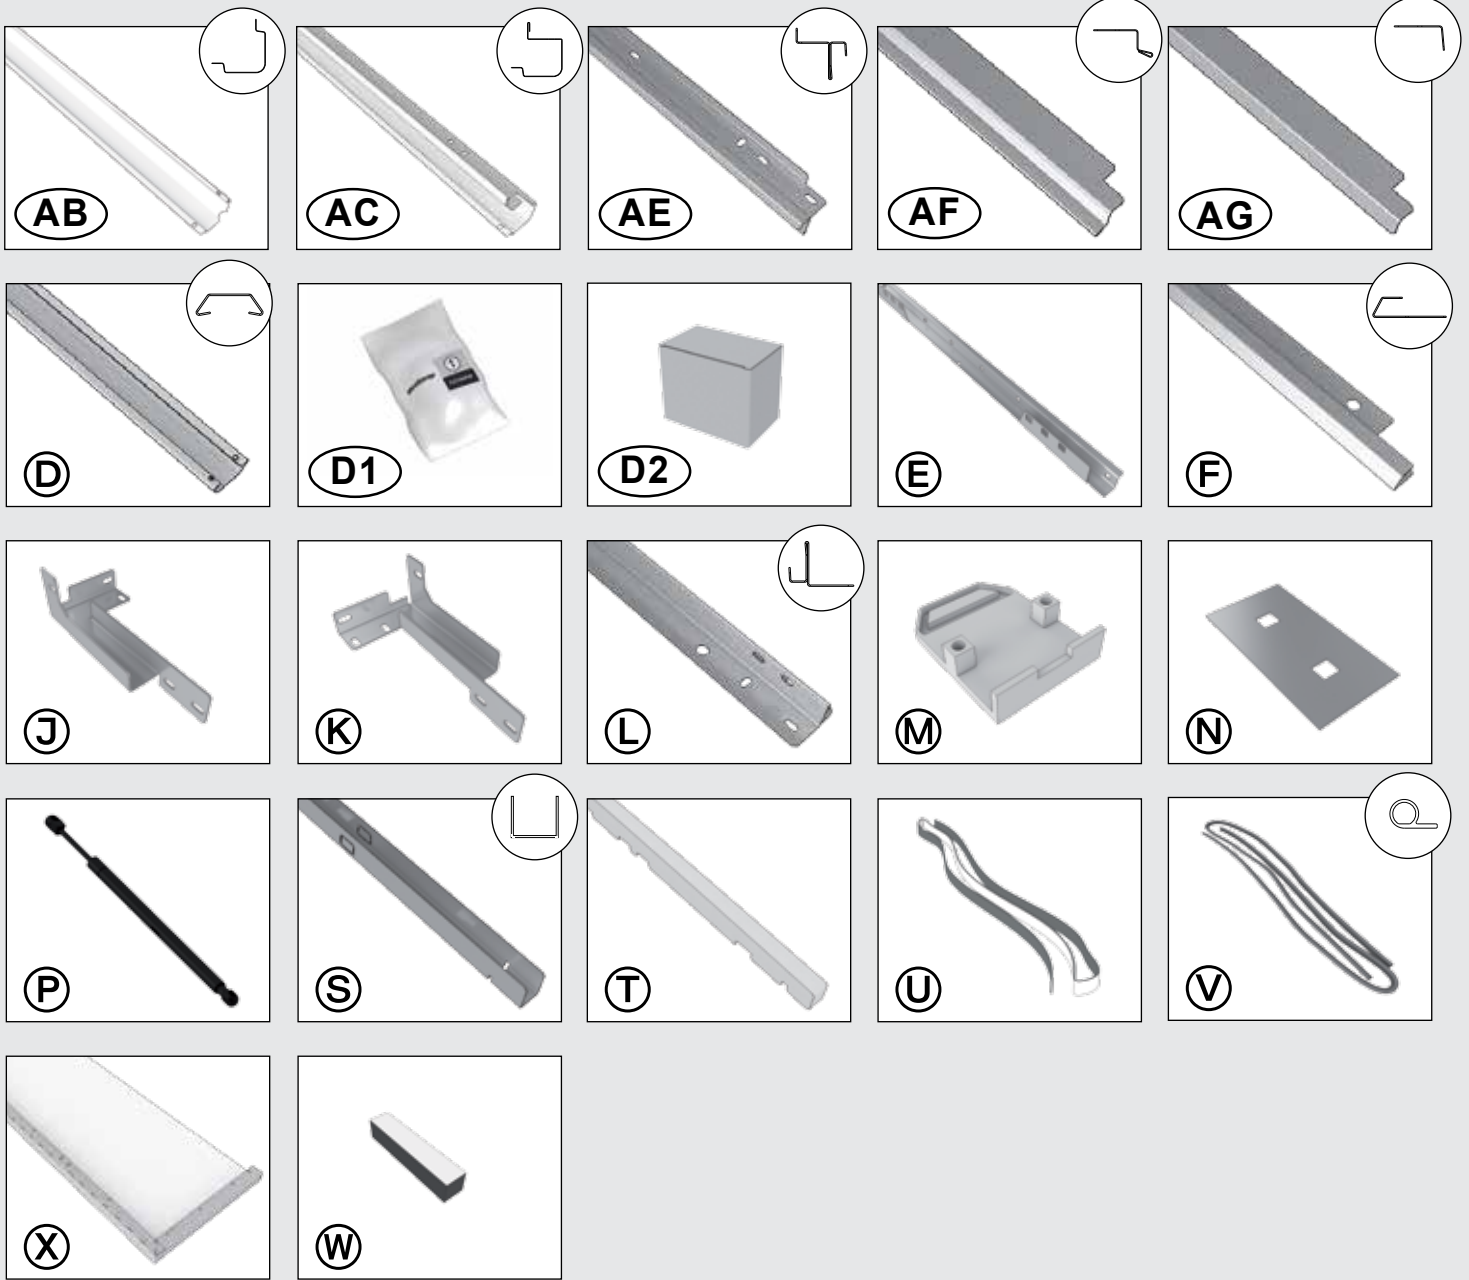

3

Paket Nr. 3

Dach-Profilpaket · Top profile package · Carton de profils de toit · Dakprofielpakket · Kit de perfiles de tejado · Pacco profili del tetto · Tagprofilpakke