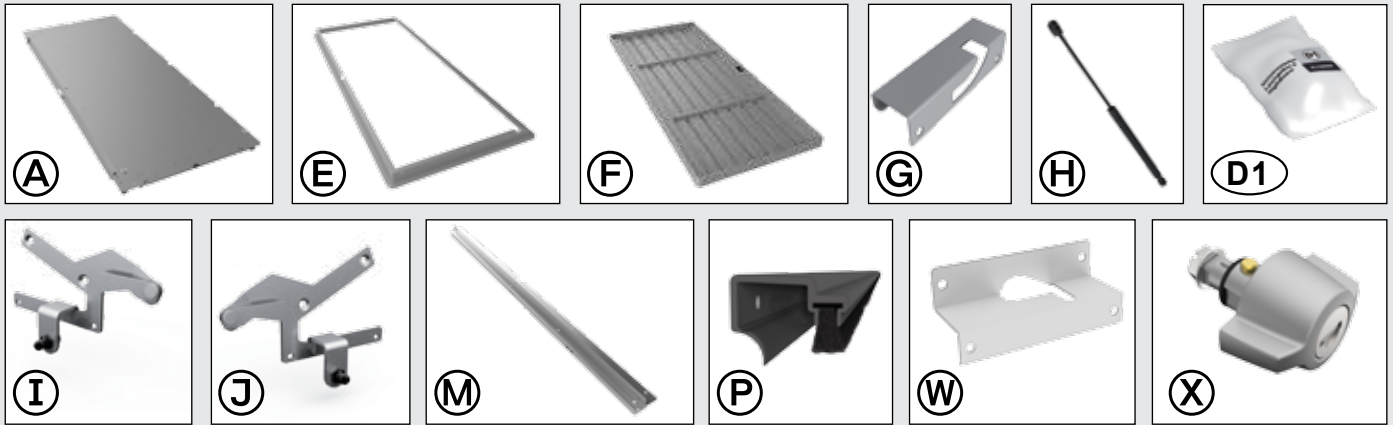

Stückliste „HighBoard“ Gr. 200

1

Paket Nr. 1

Deckelpaket · Lid package · Colis du couvercle · Dekselpakket · Pacchetto di coperchio · Pacchetto di coperchio · Dækselpakke

2

Paket Nr. 2

Korpuspaket · Corpus package · Colis de l'ossature · Framepakket · Corpus · Corpus · Kassepakke

3

Paket Nr. 3

Türpaket · Doorpackage · Carton de portes · Deurpakket · Kit de puerta · Pacco porta · Dørpakke

Paket Nr.	Pos.-Nr.	Artikel-Nummer	Maße (mm)	Artikelname	Stk.
 Paket Nr. 1 Deckelpaket 7#026	A	XB309600	1996	Bodenblech	1
	E	XL*09100	2003	Rahmen geschweißt	1
	F	XL*09300	2000	Deckel (ohne Schloss)	1
	W	XL*06308	105	Schlossabdeckung	1
		XL*06581		Deckelscharnier-Set	
	I	XL*06311	/	Deckelscharnier links	1
	J	XL*06312	/	Deckelscharnier rechts	1
		XB709180		Verriegelungs- u. Dichtleiste komplett	
	M	XB309160	1738	Verriegelungsleiste komplett	1
	P	XB709170	1685	Kombidichtleiste komplett	1
		XB709580		Kleinteilepaket	1
	D1	XB709551	/	Schrauben und Kleinteilepaket	1
	G	XL706101	/	Verriegelungsblech Niro	1
	H	XB709224	/	Gasdruckfeder 300 N	2
	X	XL700012	/	Drehknebelschloss	2

 Paket Nr.2 Korpuspaket 7#027	B	XB*09110	/	Wandelement	4
	C	XB*09120	/	Rückwandelement komplett	1
	D	EB*09115	/	Eckelement hinten	2
	K	EB*09114	/	Eckelement vorne rechts	1
	L	EB*09113	/	Eckelement vorne links	1
	Q	XB609139	/	Klemmleiste links	1
	R	XB609149	/	Klemmleiste rechts	1
	S	XB*09211	/	Griffblech links/rechts	2
	T	XB*09238	/	Abdeckblech Türverriegelung	1
	V	XB709134	1125	Gummi Fahnenprofil HB200	2
		XB709581		Kleinteilepaket	1
	D2	XB709550	/	Schrauben und Kleinteilepaket	1
	U	X3000224	/	Gasdruckfeder 75N	2