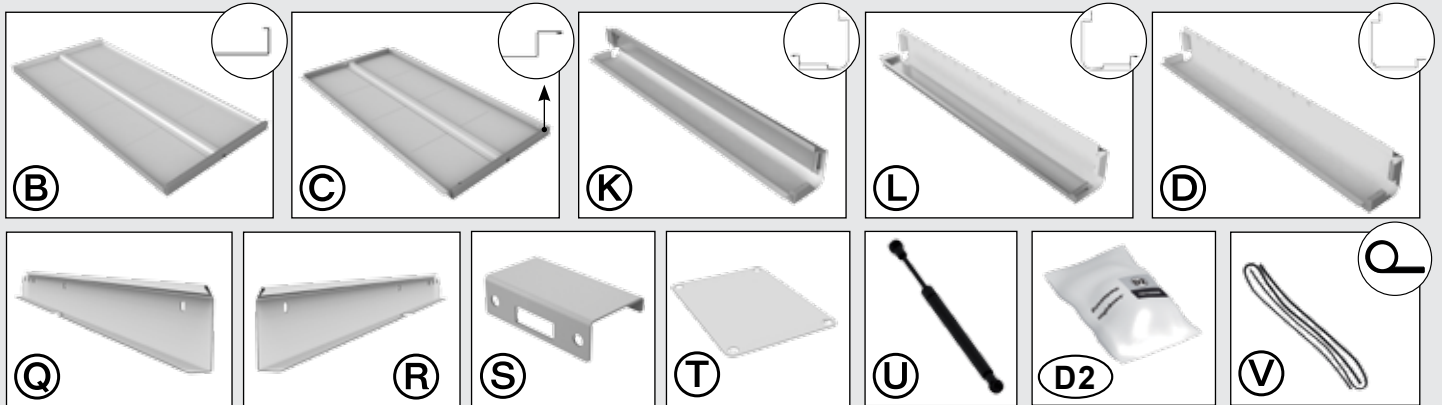

Stückliste „HighBoard“ Gr. 200

1

Paket Nr. 1

Deckelpaket · Lid package · Colis du couvercle · Dekselpakket · Pacchetto di coperchio · Pacchetto di coperchio · Dækselpakke

2

Paket Nr. 2

Korpuspaket · Corpus package · Colis de l'ossature · Framepakket · Corpus · Corpus · Kassepakke

3

Paket Nr. 3

Türpaket · Doorpackage · Carton de portes · Deurpakket · Kit de puerta · Pacco porta · Dørpakke

Paket Nr.	Pos.-Nr.	Artikel-Nummer	Maße (mm)	Artikelname	Stk.
 Paket Nr. 1 Deckelpaket 7#026	A	XB309600	1996	Bodenblech	1
	E	XL*09100	2003	Rahmen geschweißt	1
	F	XL*09300	2000	Deckel (ohne Schloss)	1
	W	XL*06308	105	Schlossabdeckung	1
		XL*06581		Deckelscharnier-Set	
	I	XL*06311	/	Deckelscharnier links	1
	J	XL*06312	/	Deckelscharnier rechts	1
		XB709180		Verriegelungs- u. Dichtleiste komplett	
	M	XB309160	1738	Verriegelungsleiste komplett	1
	P	XB709170	1685	Kombidichtleiste komplett	1
		XB709580		Kleinteilepaket	1
	D1	XB709551	/	Schrauben und Kleinteilepaket	1
	G	XL706101	/	Verriegelungsblech Niro	1
	H	XB709224	/	Gasdruckfeder 300 N	2
	X	XL700012	/	Drehknebelschloss	2