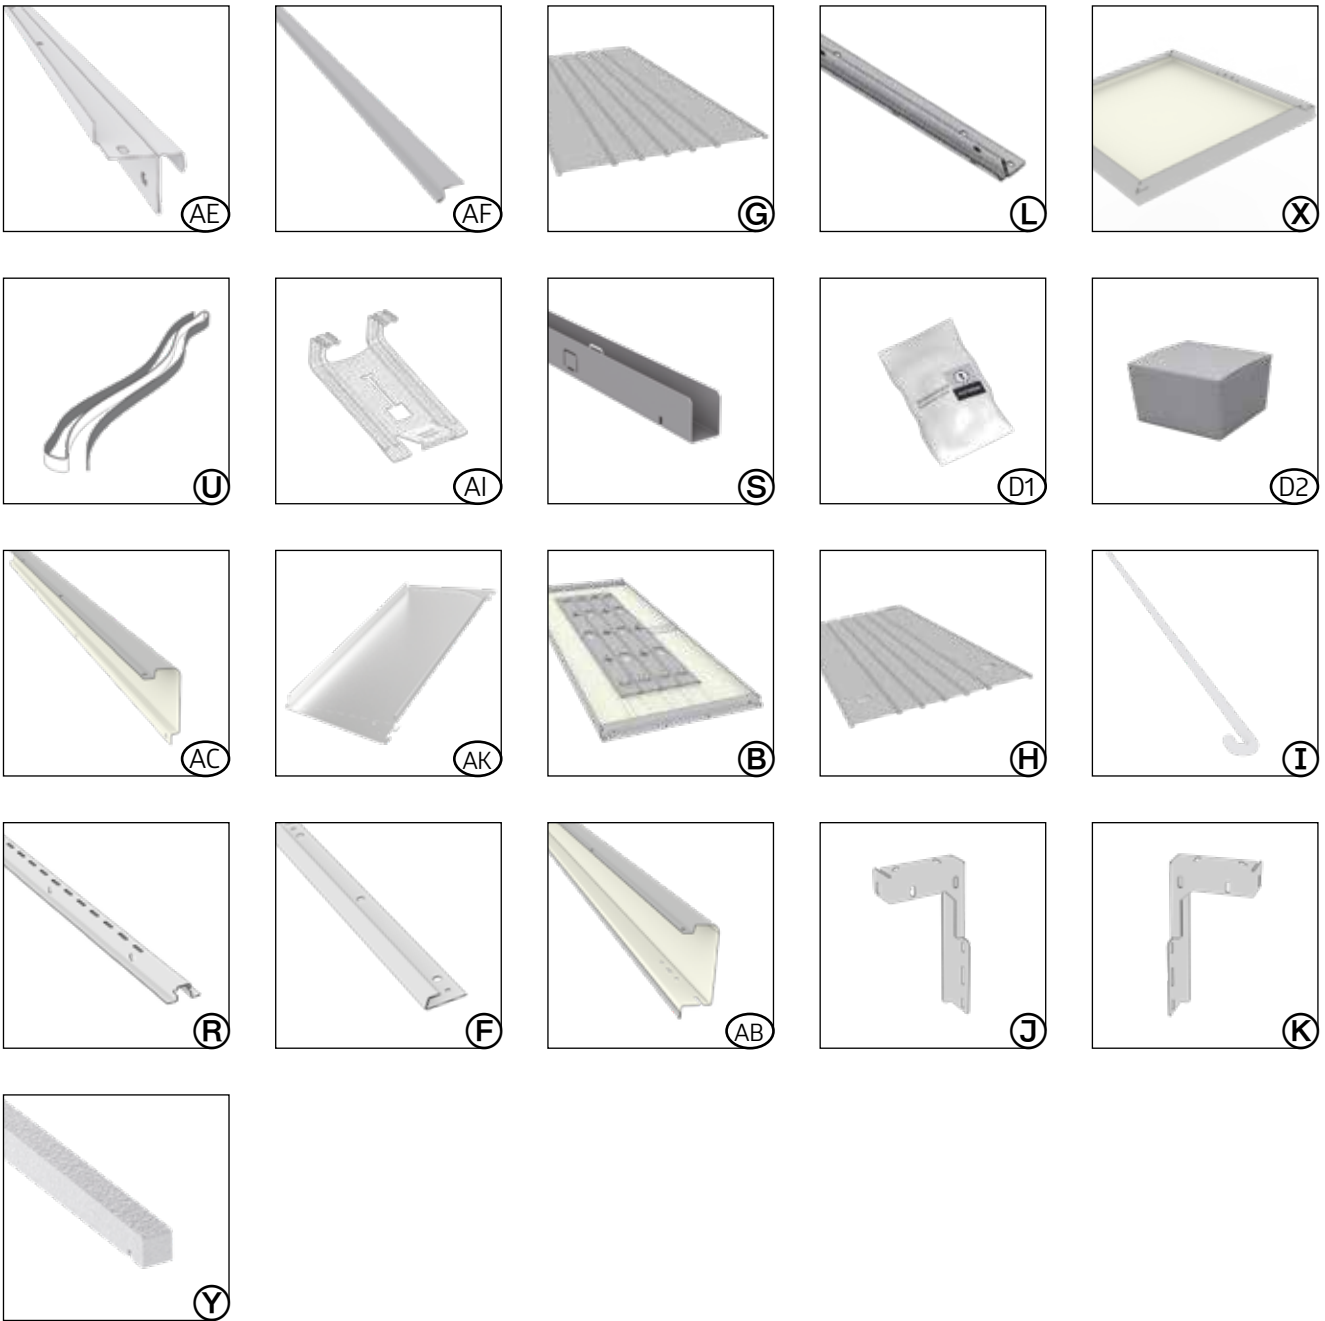

STÜCKLISTE

„Geräteschrank“ Gr. 90

Stand Juni 2024 | technische Änderungen vorbehalten

BODENRAHMEN - OPTIONALES ZÜBEHÖR

Floor frame · Cadre de sol · Bodemframe · Marco de suelo · Telaio perimetrale · Bundramme · Bottenram · Gulvramme · Rama podłogowa · Podlahový rám · Rama podłogowa · Talni okvir · Padlókeret · Podni okvir · Rama podea

GS 90

Paket Nr.	Pos.-Nr.	Artikel-Nummer	Maße (mm)	Artikelname	Stk.
 <p>Gesamtpaket 3#030</p>	AB	X4*00003	/	Eckverkleidung vorne	2
	AC	X4*00002	/	Eckverkleidung hinten	2
	AE	X4001107	770	Kopfprofil	2
		X4000007	870		2
	AF	X4*00008	/	Abdeckleiste Kopfprofil	1
	AK	XI700402	/	Regalboden	2
	B	E4*00220	/	Türflügel rechts genietet	1
	F	X4000006	/	Türbodenschwelle	1
	G	X4*00100	1760 x 720	Seitenwandblech	1
	H	X4*00105	1760 x 720	Seitenwandblech mit Kiemen	2
	I	X4000204	/	Schlossstange	2
	L	X4001104	770	Bodenprofil	2
		X4000004	870		2
	R	XI700400	/	Regalsteher	2
	X	X4*00340	/	Dachblech	1
	AI	X4000425	/	Gerätehalter	4
		X3400460		Ausbesserungslackstift	1
		Y4334001		Aufbauanleitung	1
		X4700580	/	Kleinteilepaket GS 90	1
	D1	X4000571	/	Kleinteilepäckchen GS	1
	D2	X4002551	/	Schraubenpaket GS150/GS90	1
	J	X4000342	/	Eckkonsole Oben links	2
	K	X4000343	/	Eckkonsole Oben rechts	2
	S	E4002341	/	Dachträger	1
Y	X4000549	/	Styropor für Dachträger	1	
U	X3000451	/	Moosgummi (3Stk. A 2850x9x2mm)	1	
	YA000001		Zusatzzettel Styropor Dachträger	1	

GS 90

Bodenrahmen 41011 (GS 90)	ZB	E0001601	700	Formrohr	2
		E0001613	800		2
		Y4041001	/	Aufbauanleitung	1
		XI700801	/	Kleinteilepäckchen Bodenrahmen 6Stk.	1
	ZC	X4000610	/	Eckverbindung-Bodenrahmen	4
	ZD	X4000611	/	Bodenbefestigungswinkel	6
	ZF	XI700811	/	Schraubenpaket für Bodenrahmen 12 Stk.	1

ZF Schraubenpaket Bodenrahmen XI700811	A51043	Sechskant Blechschraube 6,3x22mm	12
	A4005010	Beilagscheibe 6,6x22x2mm	12

Farbe	Artikelnummer	
quarzgrau-metallic	* → 8	# → 0
dunkelgrau-metallic	* → 4	# → 1
dunkelgrün	* → 2	# → 3
silber-metallic	* → 3	# → 4