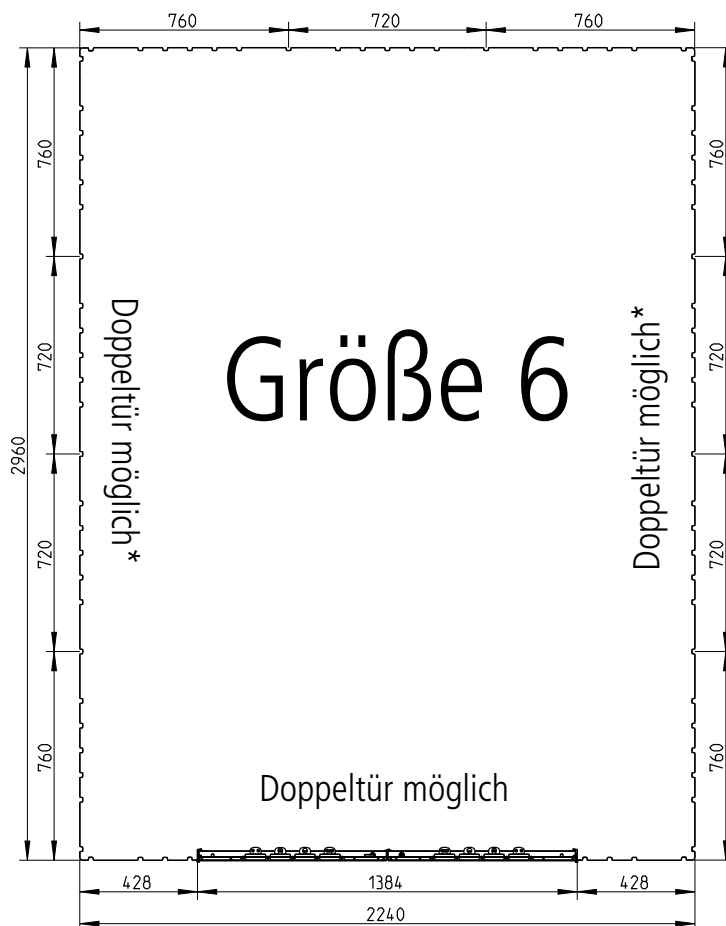

Europa Größen

*Bei seitlichem Einbau der Doppeltür gleich nach den Eckelementen schränkt der Dachrinnenauslauf den Öffnungswinkel der Tür ein.