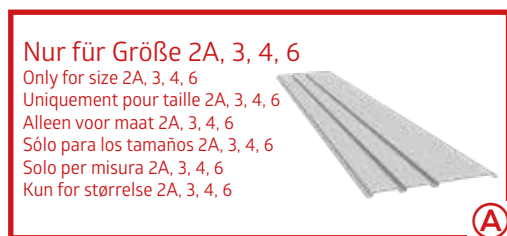

2 SEITENWAND - DACHPAKET

Side wall-roof package · Colis parois latérales et toit · Zijwand-dakpakket · Pared lateral-paquete de techo · Parete laterale-pacchetto tetto · Sidevæg-tagpakke · Sidovägg-takpaket · Sidevegg-takpakke · Ściana boczna-pakiet dachowy · Bočná stena-strešný balík · Stranska stena-strešni paket · Boční stěna-střešní balíček · Oldalfalak-Tetőcsomag · Stranska stijena-krovni paketič