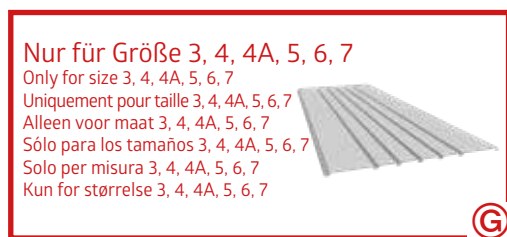

2a SEITENWAND - PAKET

Side panel package · Carton de parois latérales · Zijwandpakket · Panel lateral · Pacco pareti laterali · Sidepladepakke · Sidoväggspaket · Side panel pakke · Opakowanie zawierające elementy ścienne · Balenie bočného panela · Paket stranske plošče · Balení bočního panelu · Oldalfal csomag · Paket bočne ploče