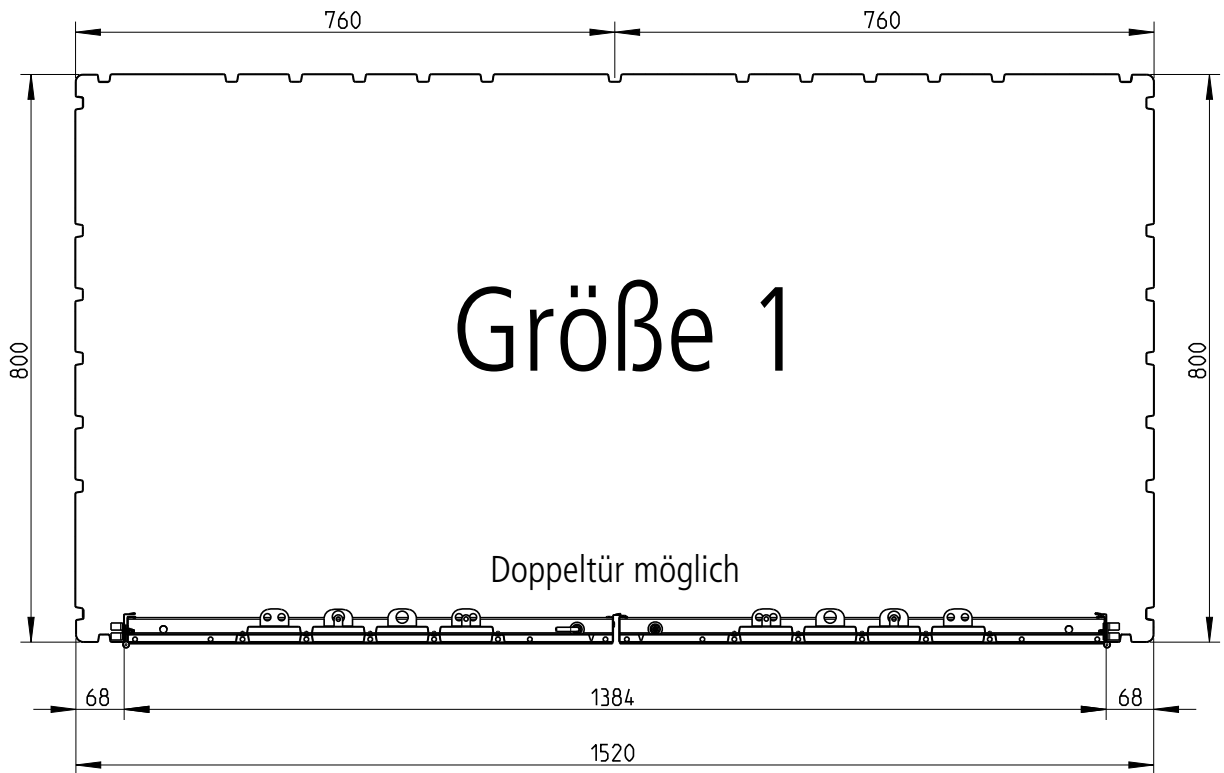

Europa Größen

*Bei seitlichem Einbau der Doppeltür gleich nach den Eckelementen schränkt der Dachrinnenauslauf den Öffnungswinkel der Tür ein.