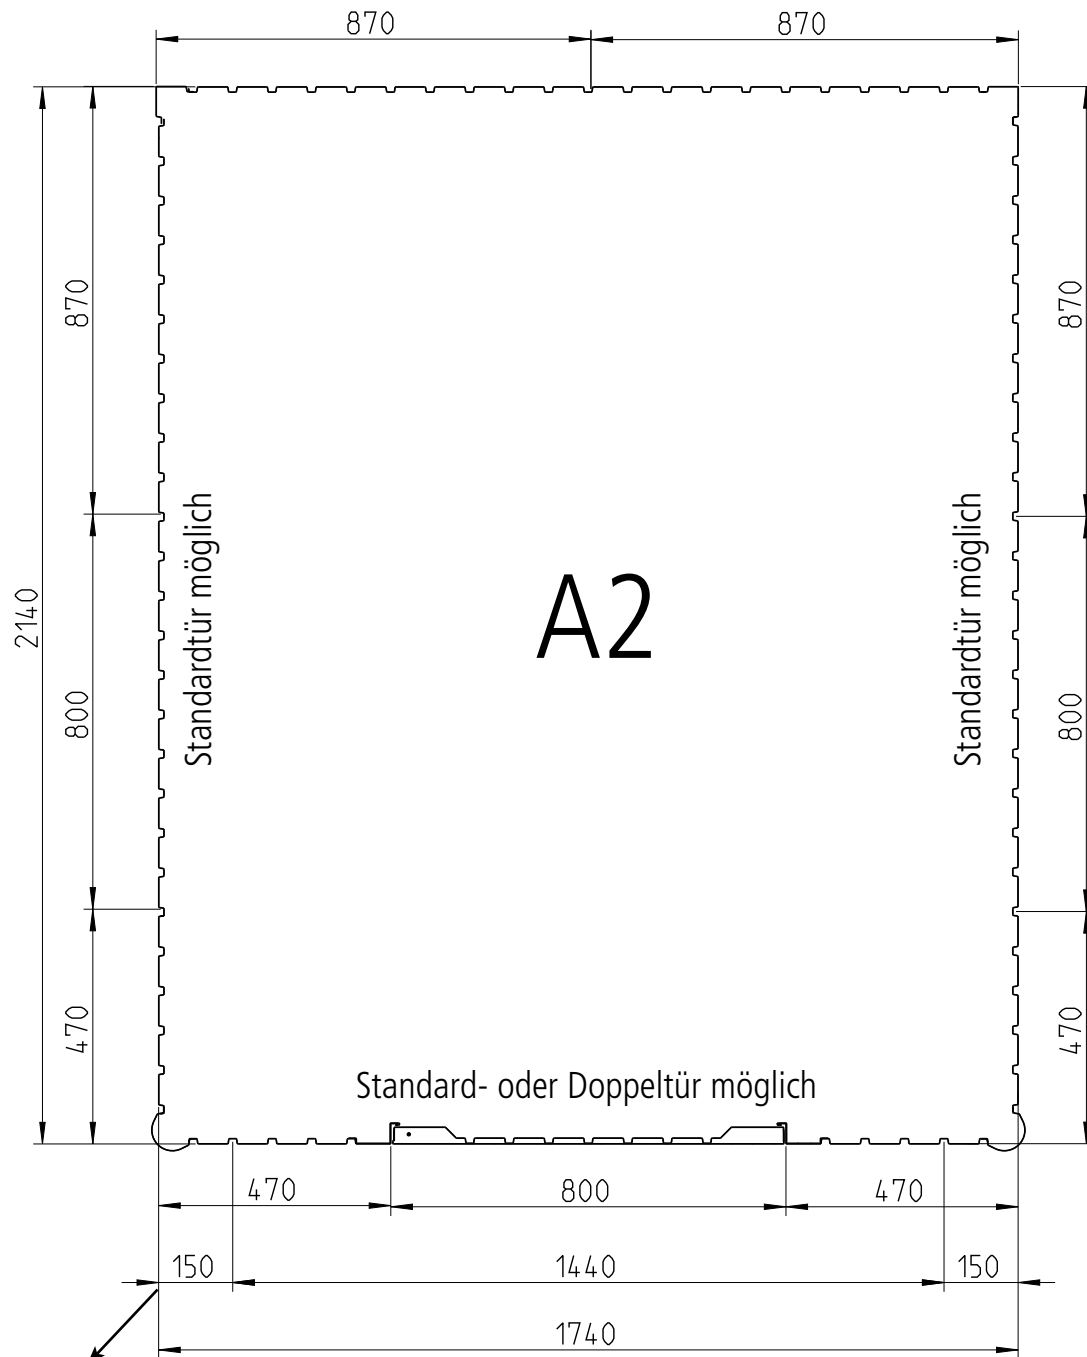

Paket Nr.	Pos.-Nr.	Artikel-Nummer	Maße (mm)	Artikelname	A1	A2	A3	A5	A6	A7
Paket Nr.2 Seitenwandpaket Standardtür 8*022 (A1/A2) 8*032 (A3/A5/A6) 8*052 (A7)	G	X3*00100	1880 x 800	Seitenwandelement	5	5	7	7	7	4

Paket Nr.	Pos.-Nr.	Artikel-Nummer	Maße (mm)	Artikelname	A1	A2	A3	A5	A6	A7
Paket Nr.2 Seitenwandpaket Doppeltür schmal 8*092 (A1/A2) 2x 8*052 (A3)	G	X3*00100	1880 x 800	Seitenwandelement	6	6	2 x 2	-	-	-

8*052 enthält 4 Seitenwände - Paket wird 2x verwendet (A3)

Paket Nr.	Pos.-Nr.	Artikel-Nummer	Maße (mm)	Artikelname	A1	A2	A3	A5	A6	A7
Paket Nr.2a Seitenwandpaket 8*022 (A7)	G	X3*00100	1880 x 800	Seitenwandelement	-	-	-	-	-	5

AvantGarde Größen

Doppeltür schmal