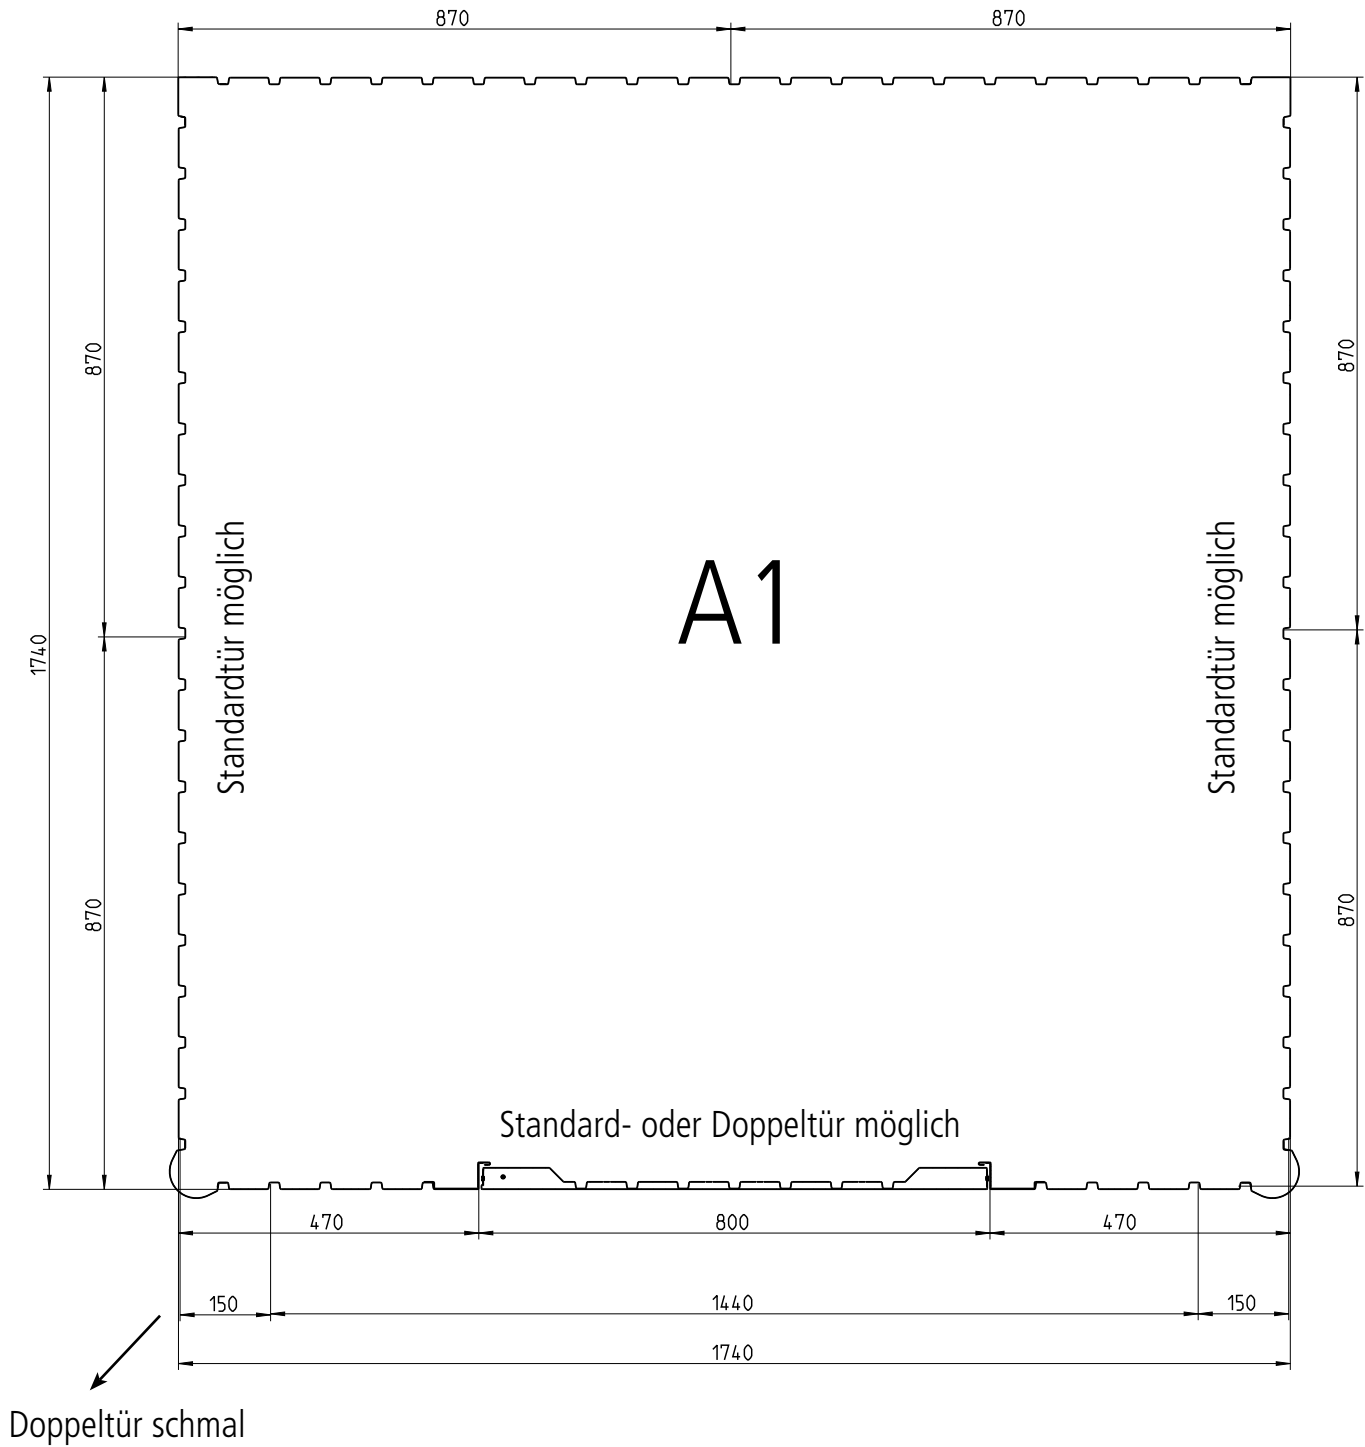

AvantGarde Größen