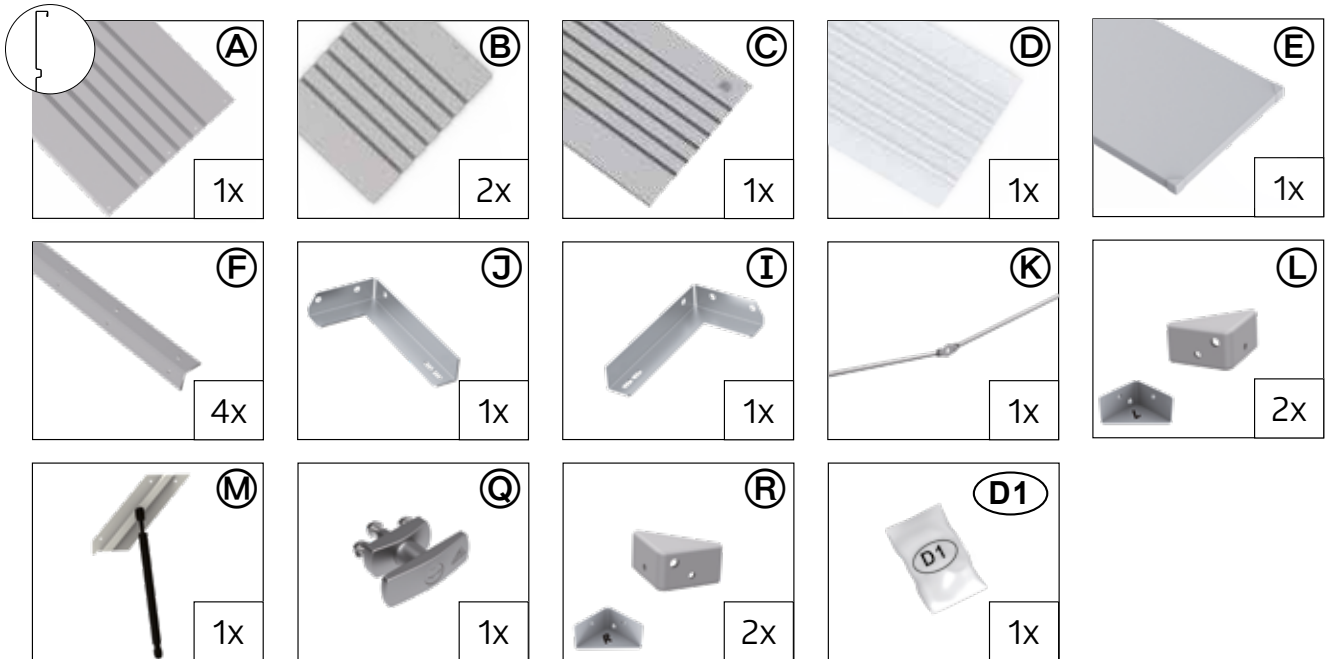

STÜCKLISTE „FreizeitBox“

Stand September 2022 | technische Änderungen vorbehalten

FREIZEITBOX GRÖSSE 100 - TEILEÜBERSICHT

Parts list · Liste des pièces · Stuklijst · Lista de piezas · Lista de parti · Deloversigt · Delöversikt · Del liste ·
Przegląd elementów · Zoznam dielov · Seznam delov · Seznam dílů · Tétélek áttekintése · Popis dijelova

FREIZEITBOX GRÖSSE 130 - TEILEÜBERSICHT

Parts list · Liste des pièces · Stuklijst · Lista de piezas · Lista de parti · Deloversigt · Delöversikt · Del liste ·
Przegląd elementów · Zoznam dielov · Seznam delov · Seznam dílů · Tétélek áttekintése · Popis dijelova

FREIZEITBOX GRÖSSE 160, 180 - TEILEÜBERSICHT

Parts list · Liste des pièces · Stuklijst · Lista de piezas · Lista de parti · Deloversigt · Delöversikt · Del liste · Przegląd elementów · Zoznam dielov · Seznam delov · Seznam dílů · Tételtekintése · Popis dijelova