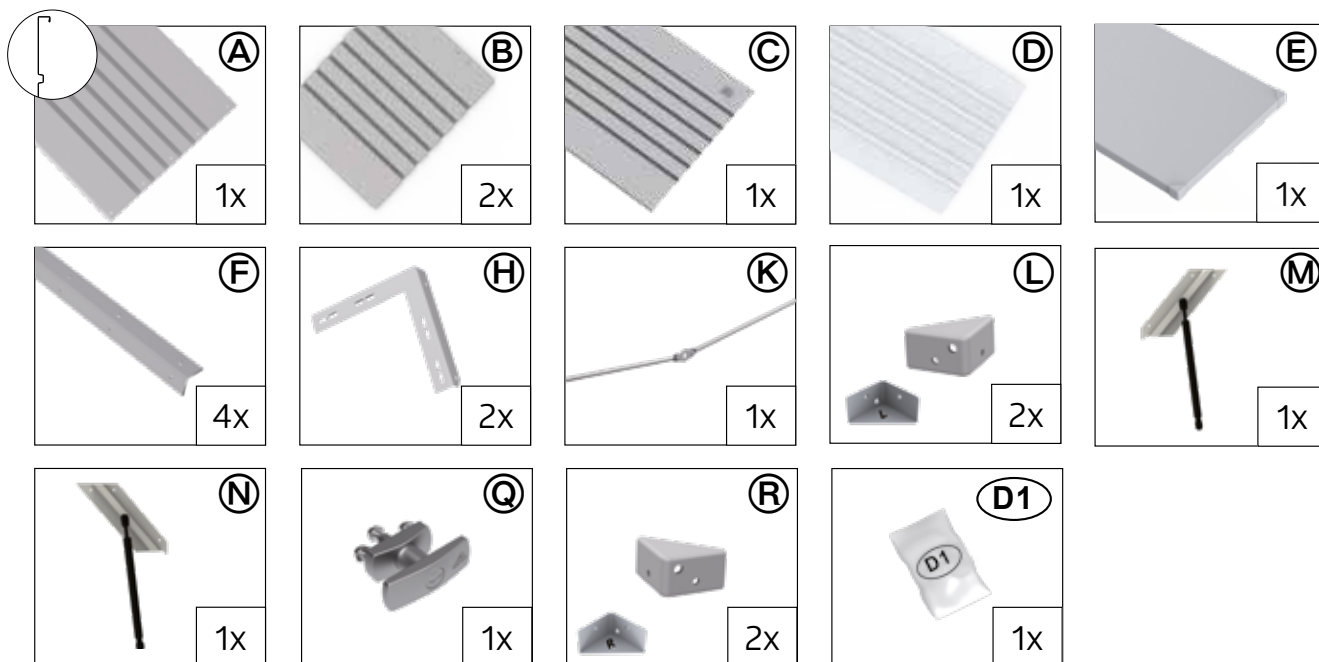

FREIZEITBOX GRÖSSE 130 - TEILEÜBERSICHT

Parts list · Liste des pièces · Stuklijst · Lista de piezas · Lista de parti · Deloversigt · Delöversikt · Del liste ·
Przegląd elementów · Zoznam dielov · Seznam delov · Seznam dílů · Tétélek áttekintése · Popis dijelova

FREIZEITBOX GRÖSSE 160, 180 - TEILEÜBERSICHT

Parts list · Liste des pièces · Stuklijst · Lista de piezas · Lista de parti · Deloversigt · Delöversikt · Del liste · Przegląd elementów · Zoznam dielov · Seznam delov · Seznam dílů · Tételtekintése · Popis dijelova