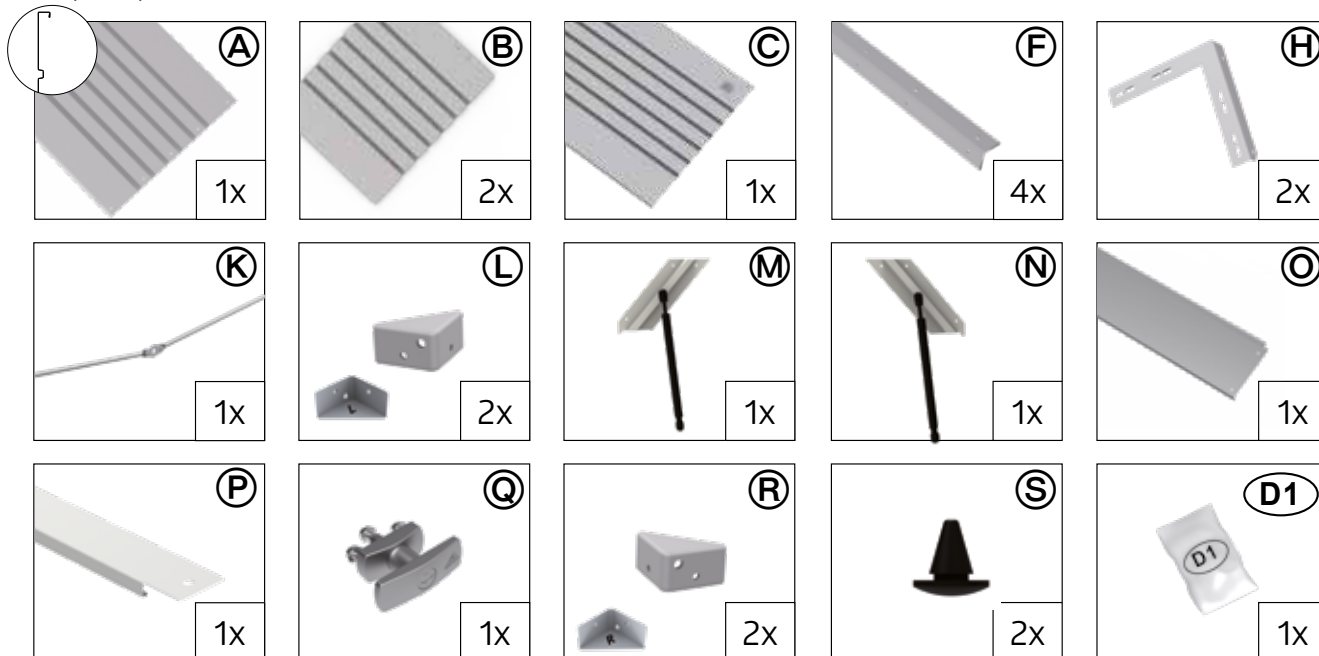

FREIZEITBOX GRÖSSE 200 - KORPUS-PAKET

Corpus package · Colis de l'ossature · Framepakket · Corpus · Corpus · Kassepakke · Stompaket · Corpus-pakke · Opakowanie zawierające elementy ścienne · Korpus-balenie · Korpusni paket · Korpus - balení · Korpuszcsomag · Korpusni paket