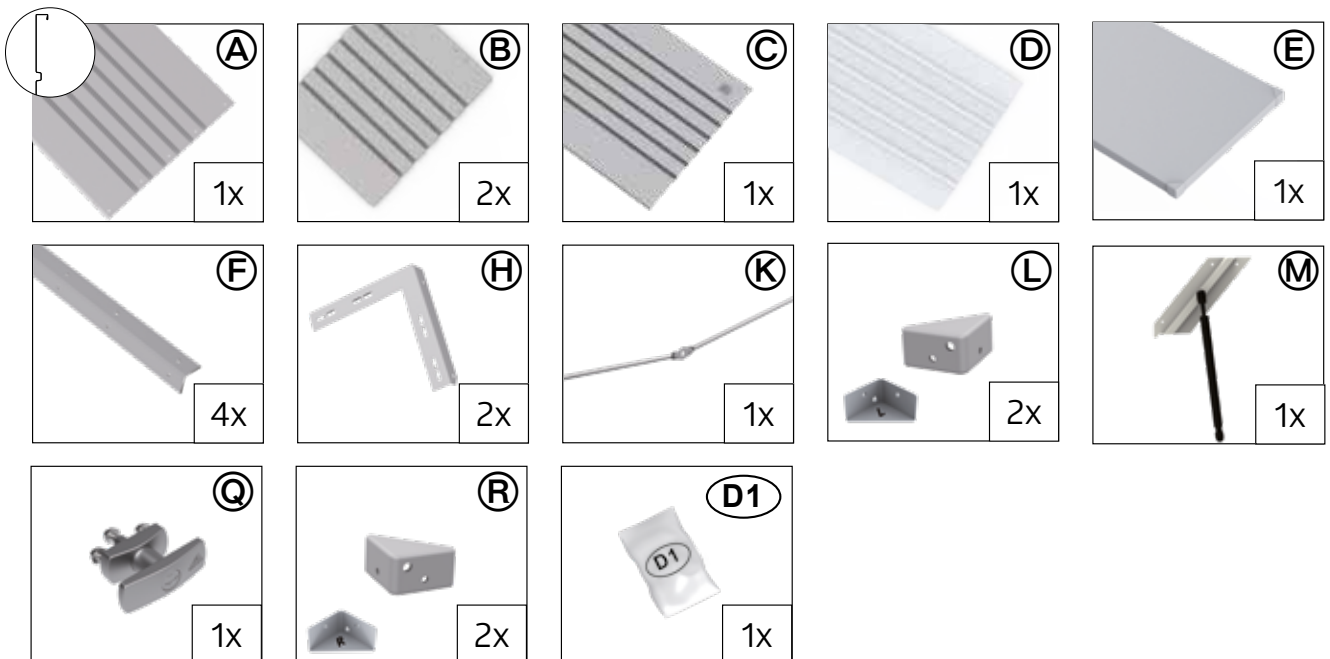

STÜCKLISTE „FreizeitBox“

Stand September 2022 | technische Änderungen vorbehalten

FREIZEITBOX GRÖSSE 100 - TEILEÜBERSICHT

Parts list · Liste des pièces · Stuklijst · Lista de piezas · Lista de parti · Deloversigt · Delöversikt · Del liste ·
Przegląd elementów · Zoznam dielov · Seznam delov · Seznam dílů · Tétélek áttekintése · Popis dijelova

FREIZEITBOX GRÖSSE 130 - TEILEÜBERSICHT

Parts list · Liste des pièces · Stuklijst · Lista de piezas · Lista de parti · Deloversigt · Delöversikt · Del liste ·
Przegląd elementów · Zoznam dielov · Seznam delov · Seznam dílů · Tétélek áttekintése · Popis dijelova

FREIZEITBOX GRÖSSE 160, 180 - TEILEÜBERSICHT

Parts list · Liste des pièces · Stuklijst · Lista de piezas · Lista de parti · Deloversigt · Delöversikt · Del liste · Przegląd elementów · Zoznam dielov · Seznam delov · Seznam dílů · Tételtekintése · Popis dijelova