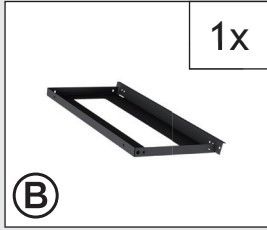

Paket Nr.	Pos.-Nr.	Artikel-Nummer	Maße (mm)	Artikelname	Stk.
Teileübersicht Charly Größe 1 68081	<i>E</i>	EE801900		Deckel RG 1 komplett	1
	<i>C</i>	EE401910		Seitenwand RG 1 links komplett	1
	<i>D</i>	EE401911		Seitenwand RG 1 rechts komplett	1
	<i>A</i>	EE701900		Bodenrahmen RG 1 komplett	1
	<i>B</i>	XE401912		Rückwand	1
	<i>G</i>	XE401915		Knotenblech vorne links	1
	<i>F</i>	EE401916		Knotenblech vorne rechts komplett	1
		YE068080		Aufbauanleitung	1
	<i>D1</i>	XE700556		Schraubenpaket RG	1

Paket Nr.	Pos.-Nr.	Artikel-Nummer	Maße (mm)	Artikelname	Stk.
Teileübersicht Charly Größe 2 68082	<i>E</i>	EE802900		Deckelblech RG 2 komplett	1
	<i>C</i>	EE402910		Seitenwand RG 2 links komplett	1
	<i>D</i>	EE402911		Seitenwand RG 2 rechts komplett	1
	<i>A</i>	EE702900		Bodenrahmen RG 2 komplett	1
	<i>B</i>	XE402912		Rückwand	1
	<i>G</i>	XE401915		Knotenblech vorne links	1
	<i>F</i>	EE402916		Knotenblech vorne rechts komplett	1
		YE068080		Aufbauanleitung	1
		XE700556		Schraubenpaket RG	1