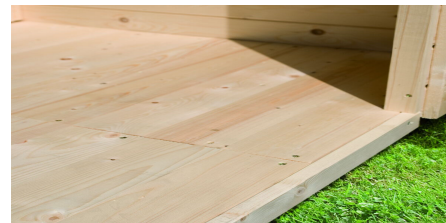

**Produktinformation Fussboden für Sockelmaass 2,42 x 2,42 m
(BxT)
Artikel-Nr. 77902**

Außenmaß Höhe	1,6 cm
Material	Nordische Fichte
Außenmaß Breite	242 cm
Außenmaß Tiefe	242 cm
Behandlung Material	naturbelassen