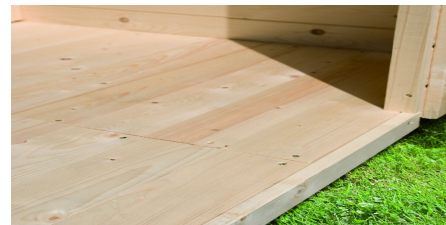

Produktinformation Fussboden 16mm für Sockelmass ca.
1,83m x 1,83 m
Artikel-Nr. 77897

| | |
|----------------------------|-------------------------|
| Außenmaß Höhe | 1,6 cm |
| Material | Nordische Fichte |
| Außenmaß Tiefe | 183 cm |
| Behandlung Material | naturbelassen |
| Außenmaß Breite | 183 cm |