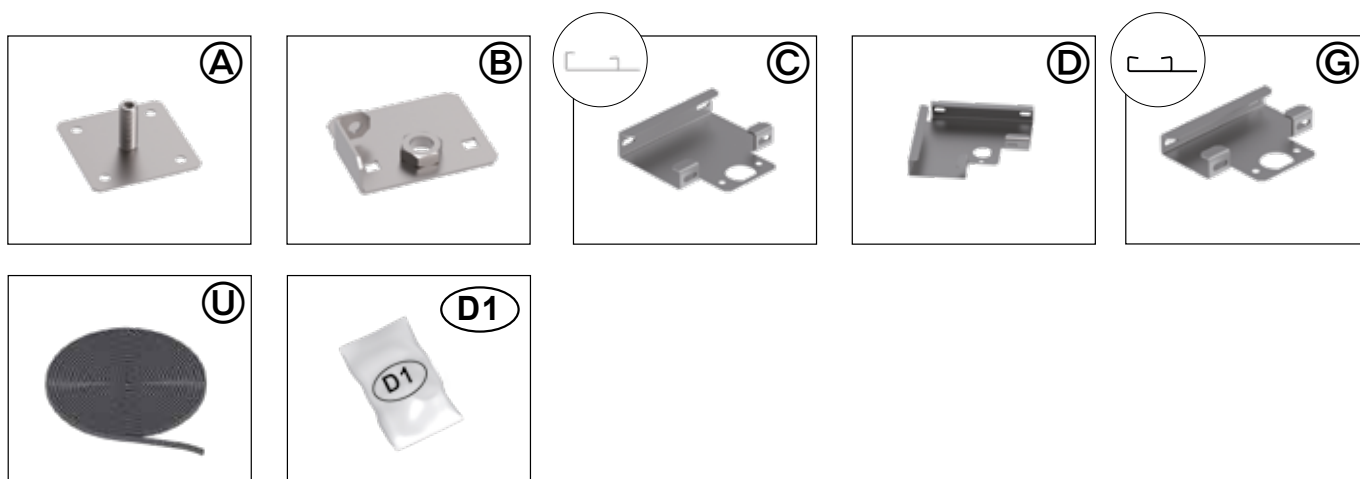

D1

DIELEN - PAKET

Floorboards package · Colis de lames · Plankenpakket · Pacco tavole per pavimento · Paquete de tablas de suelo · Gulvpakke

H

1 STELLFUSS - PAKET

Adjustable foot package · Colis profilés des pieds réglables · Pakket verstelbare voet · Paquete de pies ajustables · Pacchetto piedini regolabili · Justerbare fødder pakke

SmartBase Europa + Geräteschrank

Paket Nr.	Pos.-Nr.	Artikel-Nummer	Maße	Artikelname	GHE1 GS150	GHE2	GHE2A GS230	GHE3 GS190	GHE4	GHE4A	GHE5 GHE6	GHE7	GS90
Paket Nr. 1 Stellfußpaket 43907 (GHE 1 / GS 150) 43907 (GHE 2) 43913 (GHE 3 / 4 / 4A) 43924 (GHE 5 / 6) 43931(GHE7) 43937(GHE2A/GS230) 43907 (GS90)	A	XF700706	/	Stellfuß	5	5	6	7	7	7	8	11	5
	B	XF700728	/	Adapterplatte	5	5	6	7	7	7	8	11	5
	C	XF700704	/	Verbinder-Strebe	1	1	1	2	2	2	3	4	1
	D	XF700703	/	Eckverbinder SmartBase	4	4	4	4	4	4	4	4	4
	G	XF700705	/	Verbinder-Profil	-	-	2	1	1	1	1	4	
	U	X0001007	20 m	Vorlegeband	1	1	1	1	1	1	1	1	1
	D1	XF700556	/	Schraubenpaket	1	1	1	1	1	1	1	1	1
		YF0430900	/	Aufbauanleitung	1	1	1	1	1	1	1	1	1