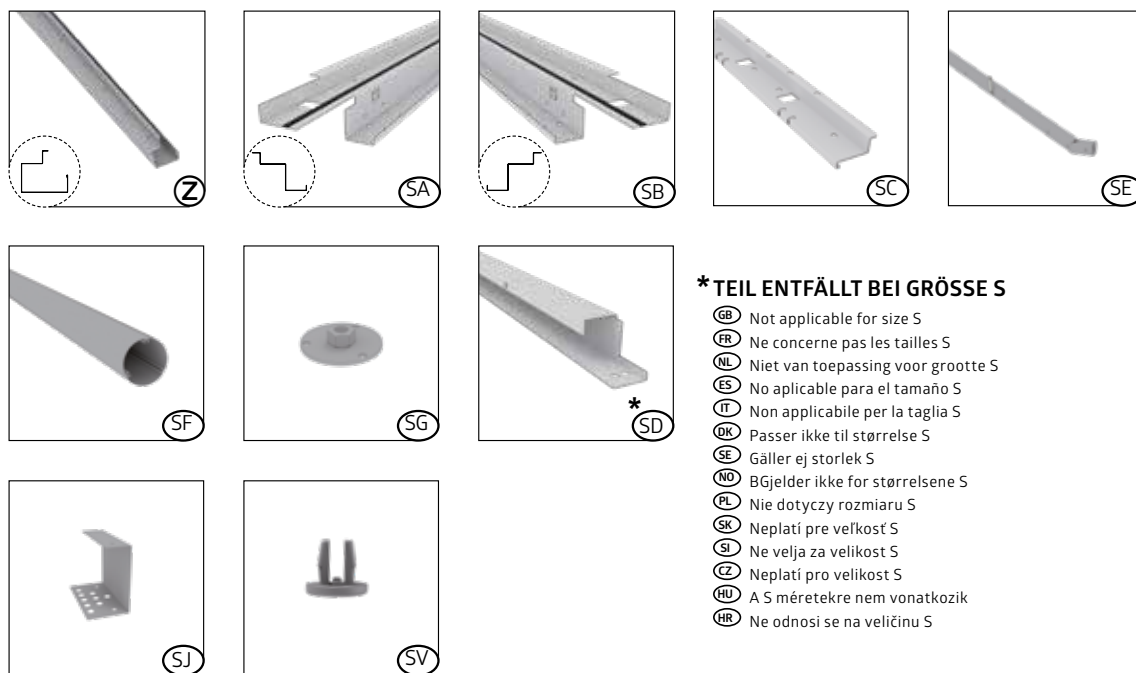

QUALITY FROM AUSTRIA

STÜCKLISTE

Seitendach für Gerätehaus „HighLine®“ Größe L

Stand Oktober 2022 | technische Änderungen vorbehalten

www.biohort.com

1 STANDARDPAKET

Standard package · Colis standard · Standaardpakket · Paquete estándar · Pacchetto standard · Standard pakke · Standardpaket · Standard pakke · Pakiet standardowy · Štandardná dodávka · Standardni paket · Standardní dodávka · standard csomag · Standardni paket

*TEIL ENTFÄLLT BEI GRÖSSE S

- ⒸB Not applicable for size S
- ⒻR Ne concerne pas les tailles S
- ⒹL Niet van toepassing voor grootte S
- ⒺS No aplicable para el tamaño S
- ⒻT Non applicabile per la taglia S
- ⒹK Passer ikke til størrelse S
- ⒺE Gäller ej storlek S
- ⒹO Bgjelder ikke for størrelsen S
- ⒻL Nie dotyczy rozmiaru S
- ⒺK Neplati pre veľkosť S
- ⒺI Ne velja za velikost S
- ⒻZ Neplati pro velikost S
- ⒹU A S méretekre nem vonatkozik
- ⒻR Ne odnosi se na veličinu S

2 GRÖSSENABHÄNGIGES PAKET

Size-related package · Colis dépendant de la taille · Grootte afhankelijk pakket · Tamaño varía según el paquete · Pacchetto dipendente dalle dimensioni · Størrelse afhængig pakke · Storleksberoende paket · Størrelsesrelatert pakke · Opakowanie zależne od rozmiaru · Balenie súvisiace s veľkosťou · Paket, povezan z velikostjo · Balení související s velikostí · Mérethez kapcsolódó csomagolás · Paket vezan za veličinu

Seitendach Gerätehaus HighLine **Größe L**

					H2	H3	H4	H5
Standardpaket 8#096	Z	XH*04307		Dachblecheinfassung vo/hi	2	2	2	2
	SA	XH700723		Dachauflage SD vorne vz	1	1	1	1
	SB	XH700724		Dachauflage SD hinten vz	1	1	1	1
	SC	XH700719		Verbindungsblech Dachauflage vz	2	2	2	2
	SD	XH700729		Versteifung Dachauflage vz	2	2	2	2
	SE	XH*00718		Regenfallrohr	1	1	1	1
	SF	XH*00706		Alu-Seitendachstütze 2025 mm	2	2	2	2
	SG	XH*00707		Abschlusscheibe für Seitendachsteher	2	2	2	2
	SJ	XH*01711		Stossblende für Dacheinfassung	2	2	2	2
	SV	XH*00710		Abdeckkappen-Set	1	1	1	1