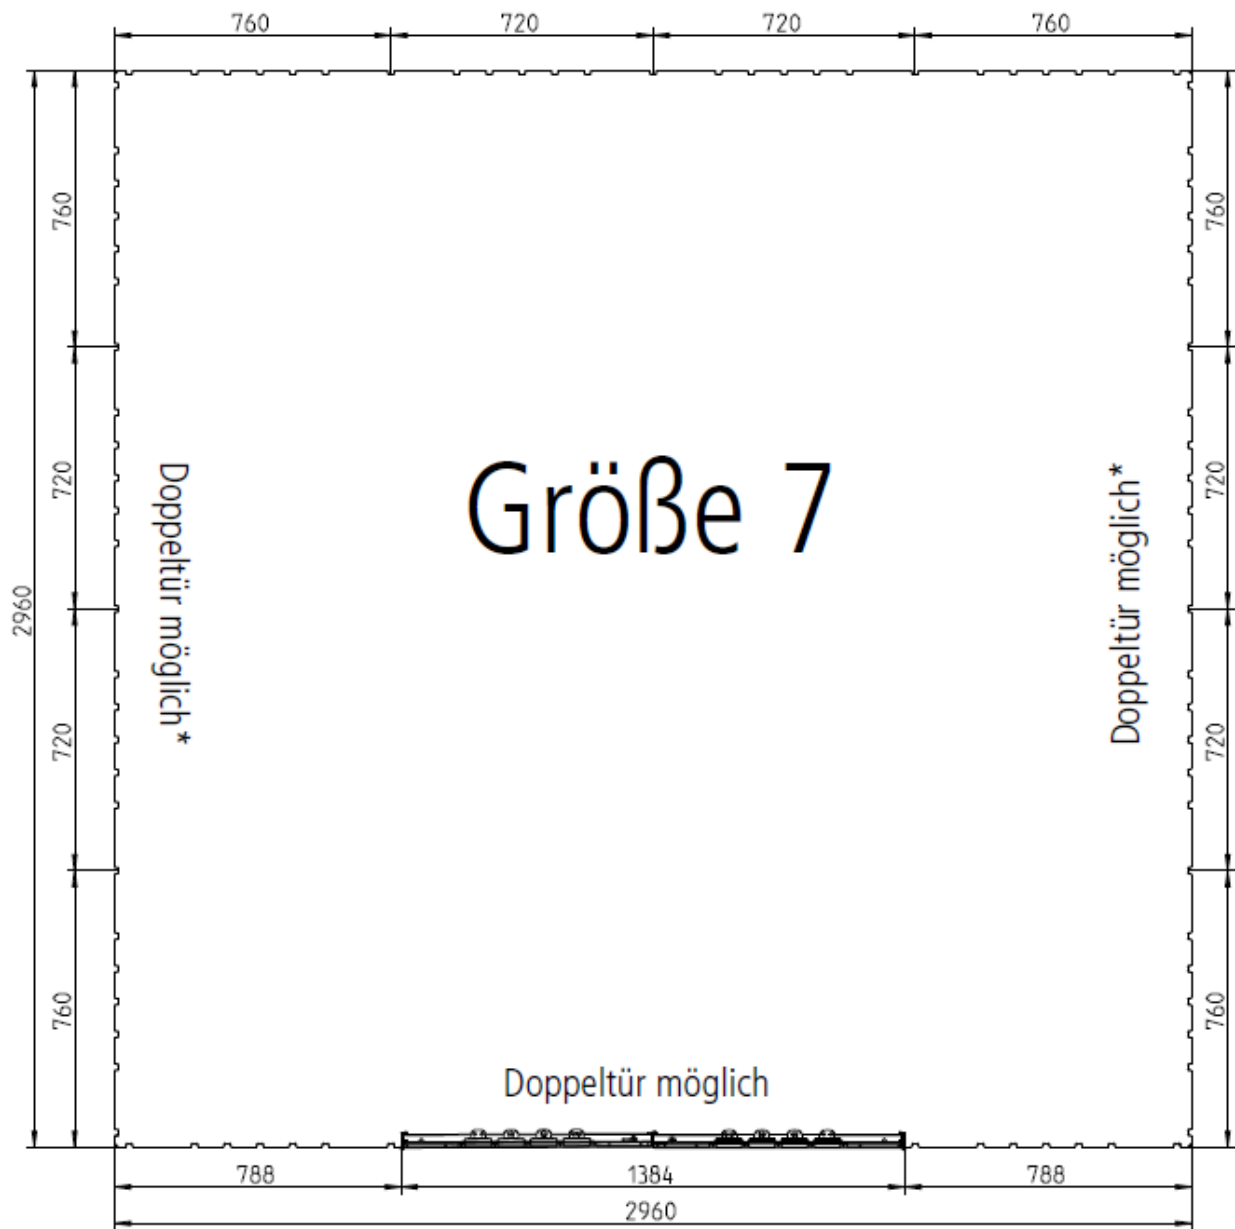

Gerätehaus Avantgarde:

Gerätehaus Europa:

*Bei seitlichem Einbau der Doppeltür gleich nach den ECKELEMEN-ten schränkt der Dachrinnen- auslauf den Öffnungswinkel der Tür ein.

Gerätehaus Panorama:

Gerätehaus Highline: