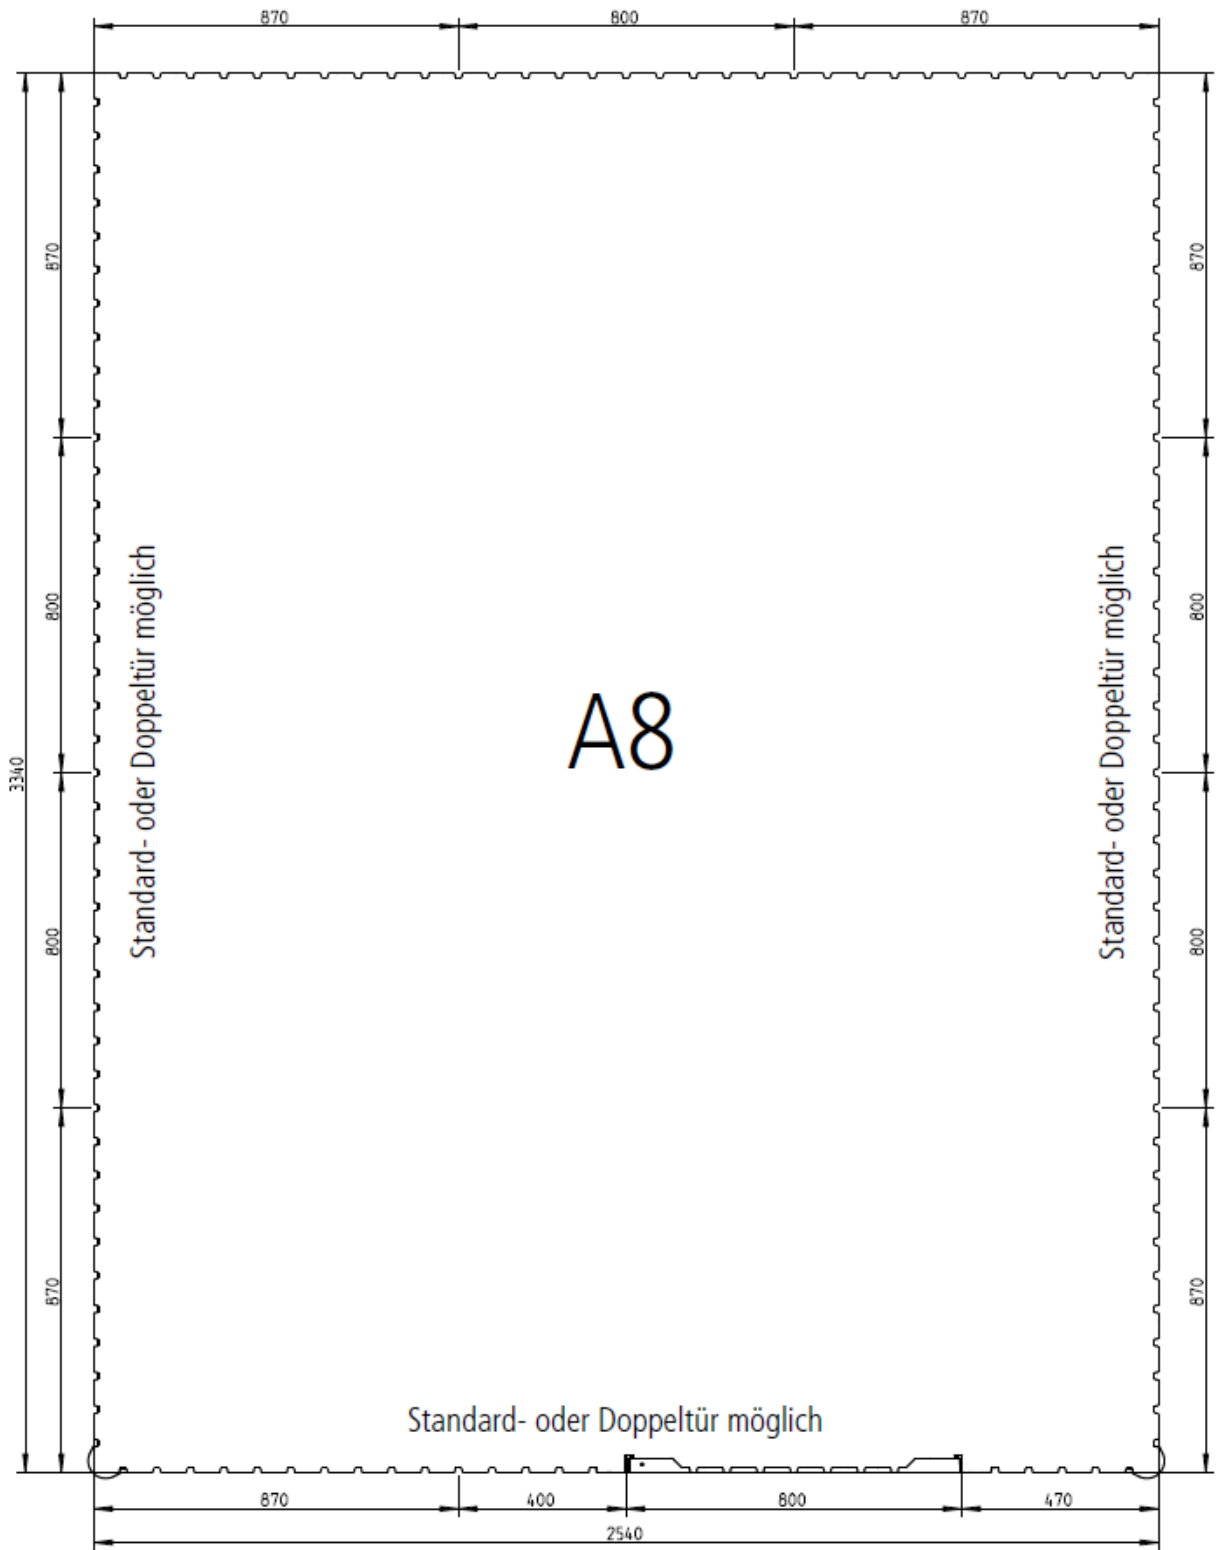

Gerätehaus Avantgarde:

Gerätehaus Europa:

*Bei seitlichem Einbau der Doppeltür gleich nach den ECKELEMEN-ten schränkt der Dachrinnen- auslauf den Öffnungswinkel der Tür ein.

Gerätehaus Panorama:

Gerätehaus Highline: