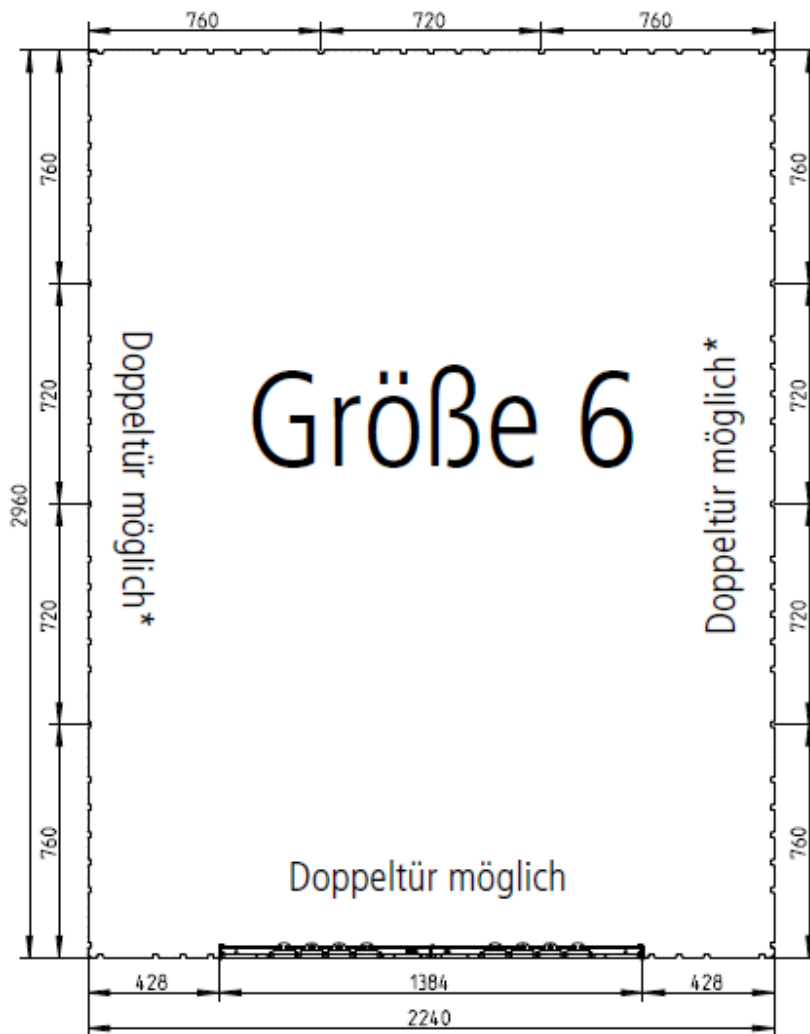

Gerätehaus Avantgarde:

Gerätehaus Europa:

*Bei seitlichem Einbau der Doppeltür gleich nach den ECKELEMEN-ten schränkt der Dachrinnen- auslauf den Öffnungswinkel der Tür ein.

Gerätehaus Panorama:

Gerätehaus Highline: