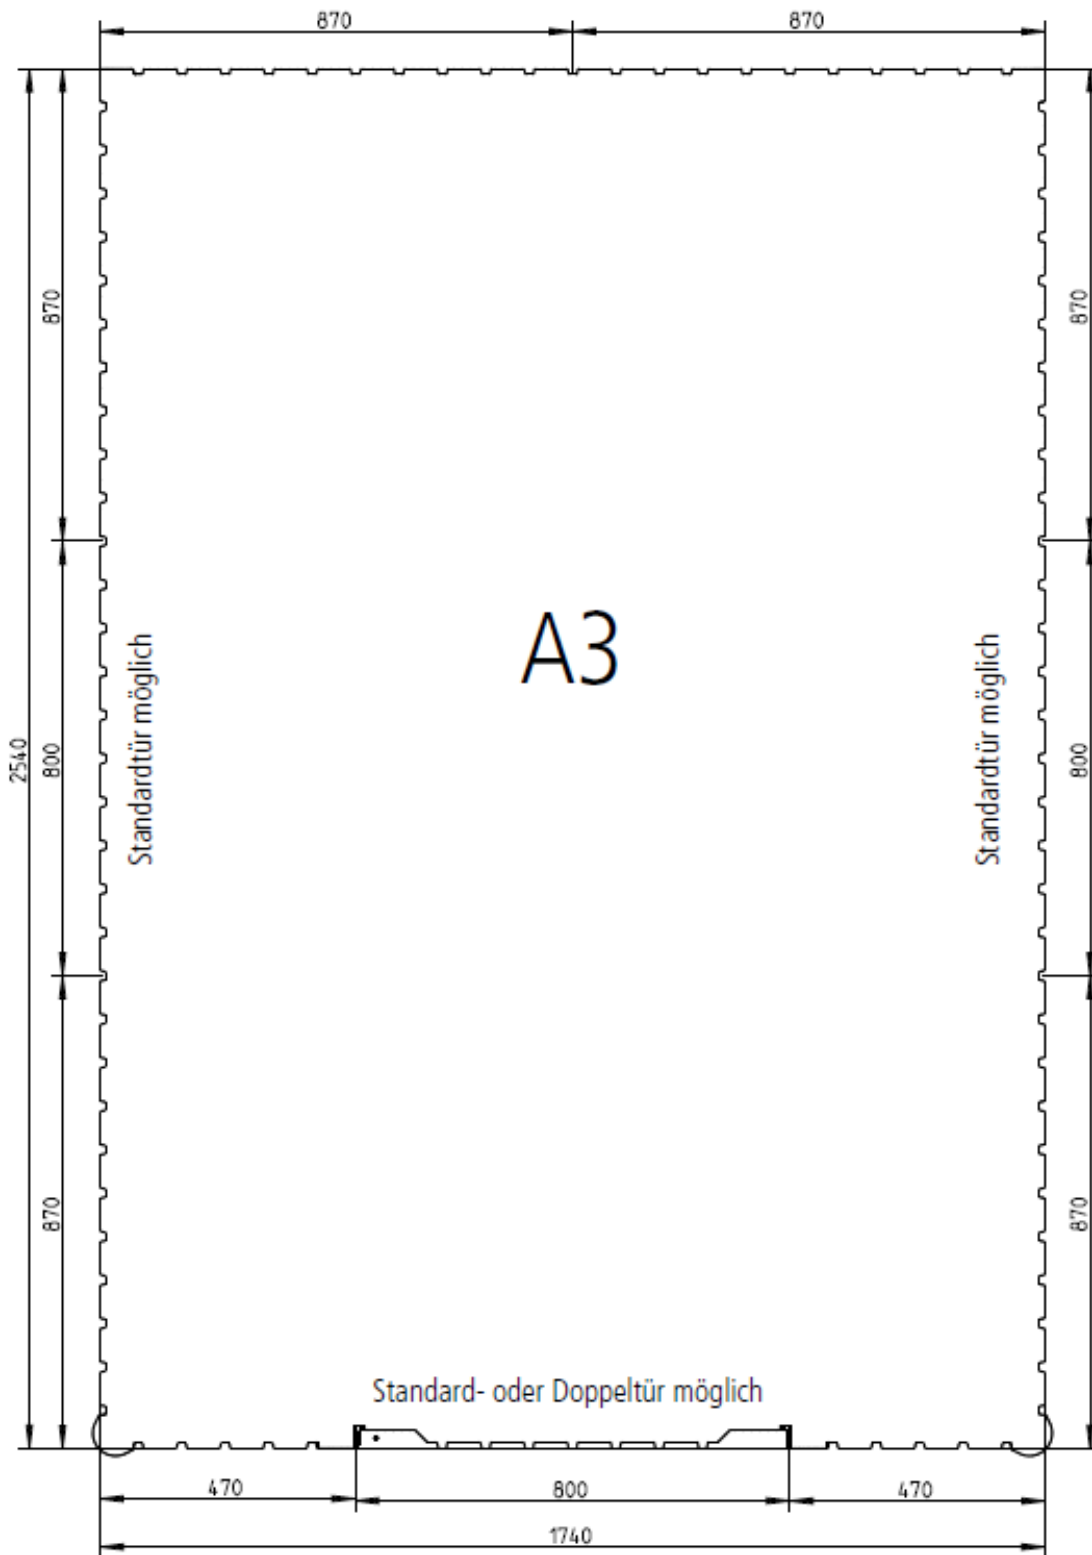

Gerätehaus Avantgarde:

Gerätehaus Europa:

*Bei seitlichem Einbau der Doppeltür gleich nach den ECKELEMEN-ten schränkt der Dachrinnen- auslauf den Öffnungswinkel der Tür ein.

Gerätehaus Panorama:

Gerätehaus Highline: