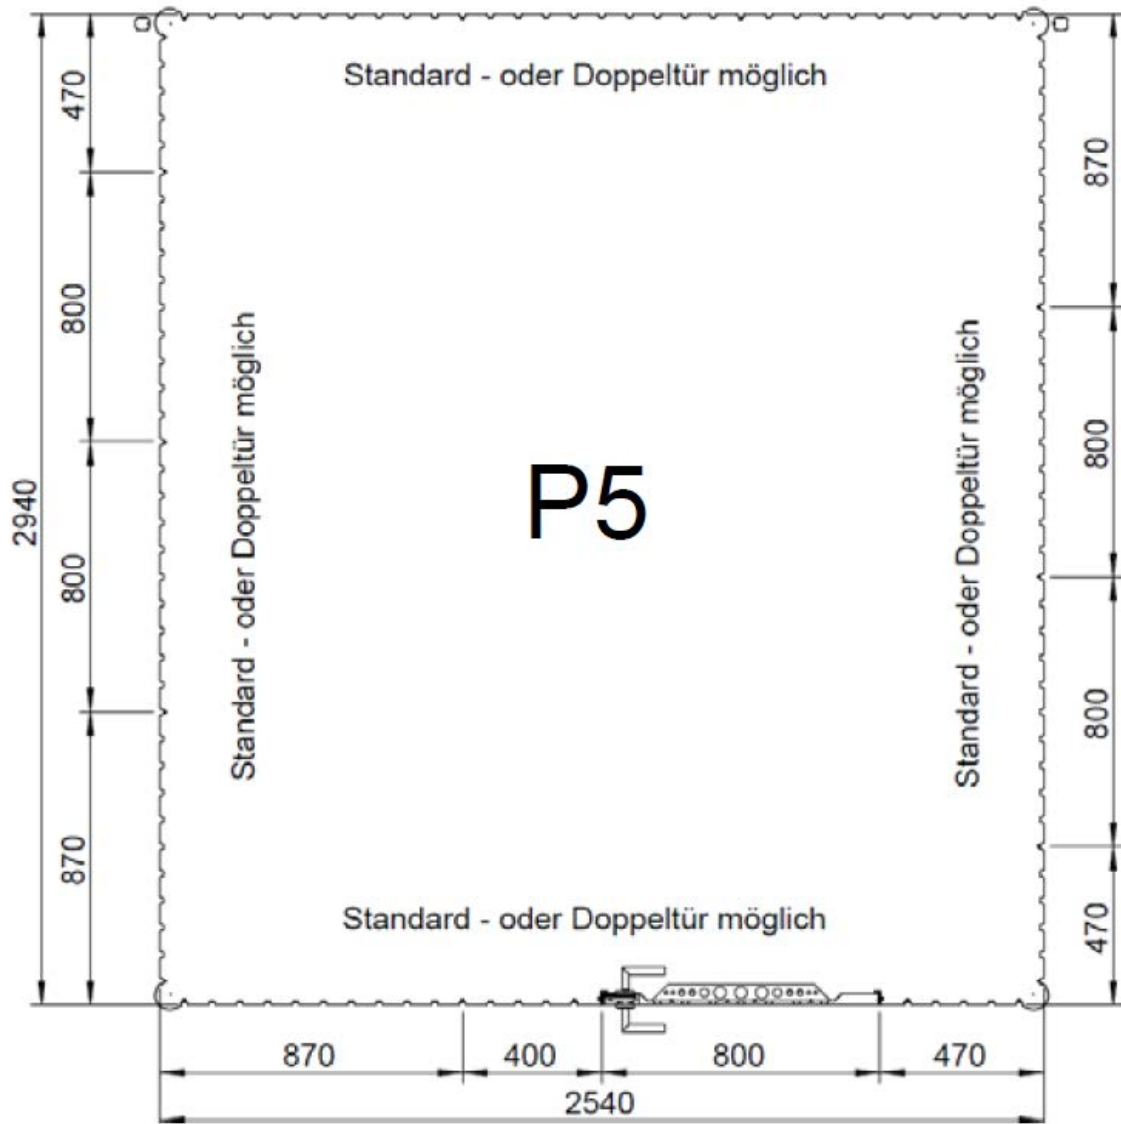

Gerätehaus Avantgarde:

Gerätehaus Europa:

*Bei seitlichem Einbau der Doppeltür gleich nach den ECKELEMEN-ten schränkt der Dachrinnen- auslauf den Öffnungswinkel der Tür ein.

Gerätehaus Panorama:

Gerätehaus Highline: