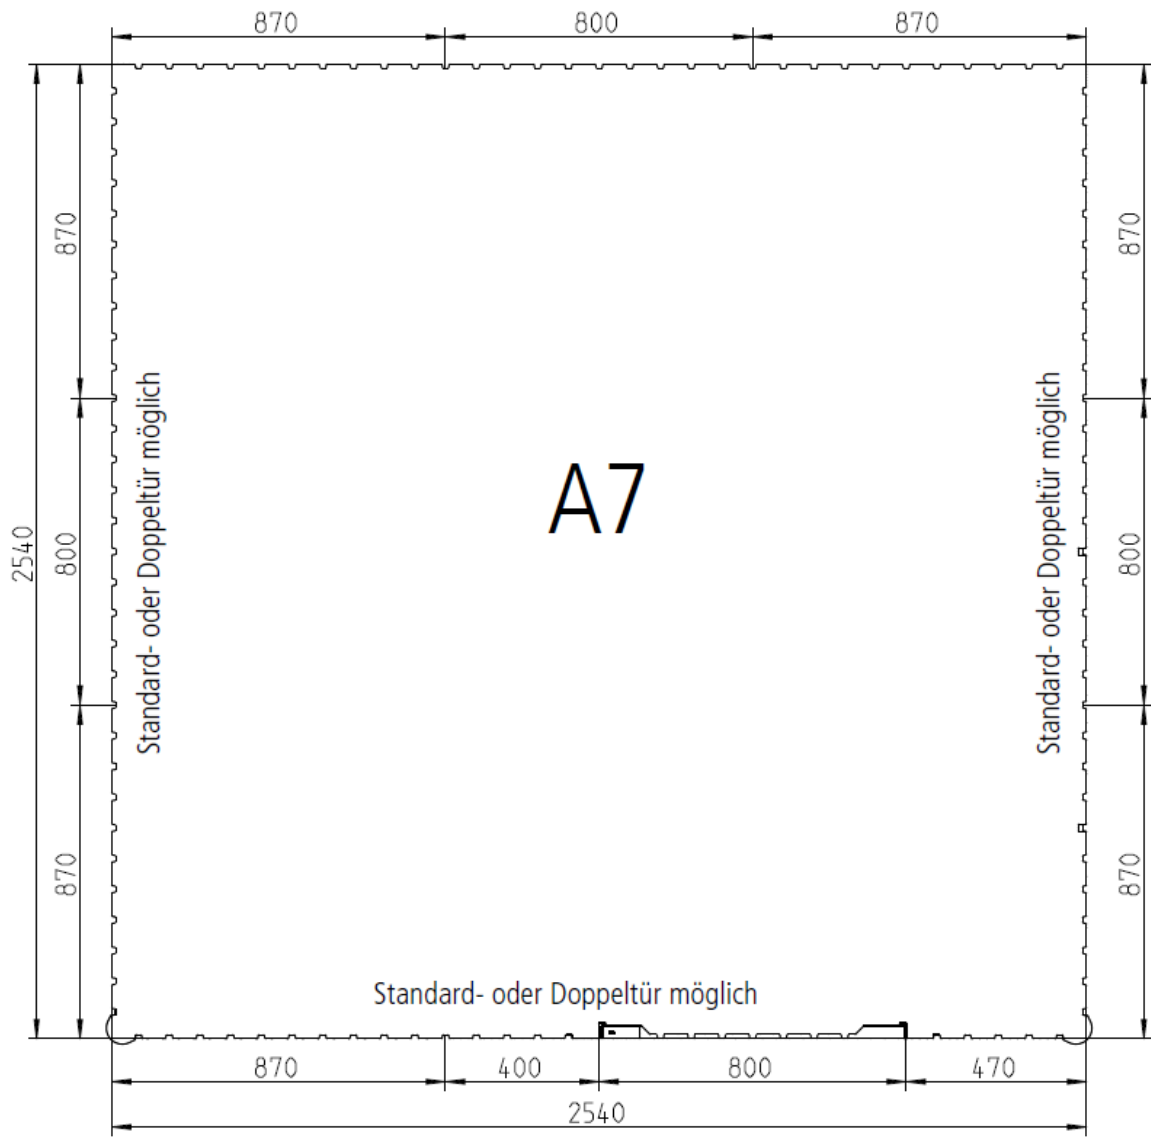

Gerätehaus Avantgarde:

Gerätehaus Europa:

*Bei seitlichem Einbau der Doppeltür gleich nach den ECKELEMEN-ten schränkt der Dachrinnen- auslauf den Öffnungswinkel der Tür ein.

Gerätehaus Panorama:

Gerätehaus Highline: