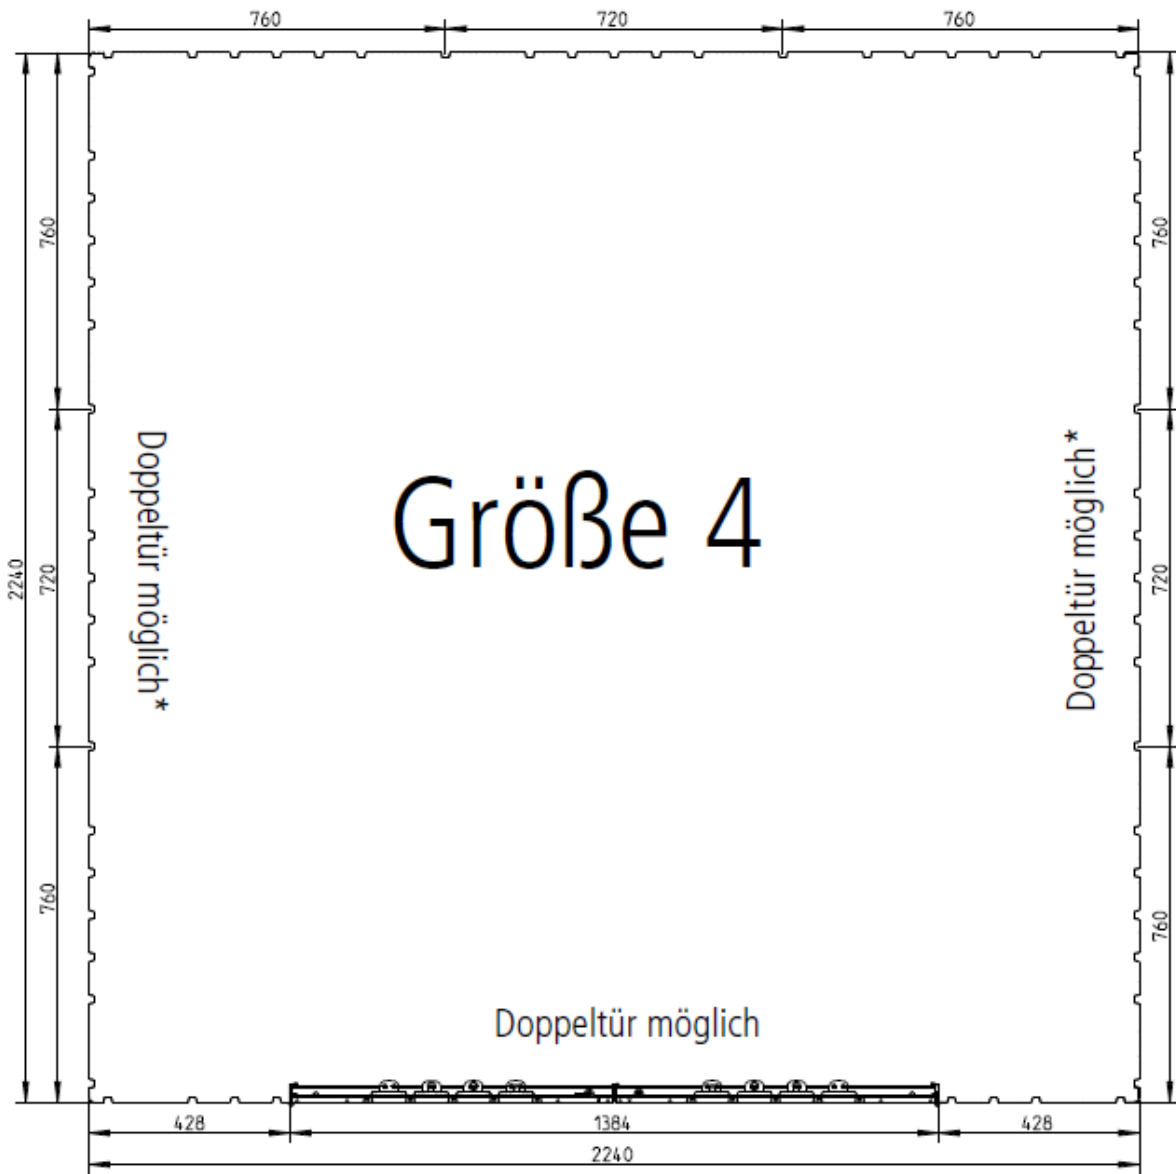

Gerätehaus Avantgarde:

Gerätehaus Europa:

*Bei seitlichem Einbau der Doppeltür gleich nach den ECKELEMEN-ten schränkt der Dachrinnen- auslauf den Öffnungswinkel der Tür ein.

Gerätehaus Panorama:

Gerätehaus Highline: