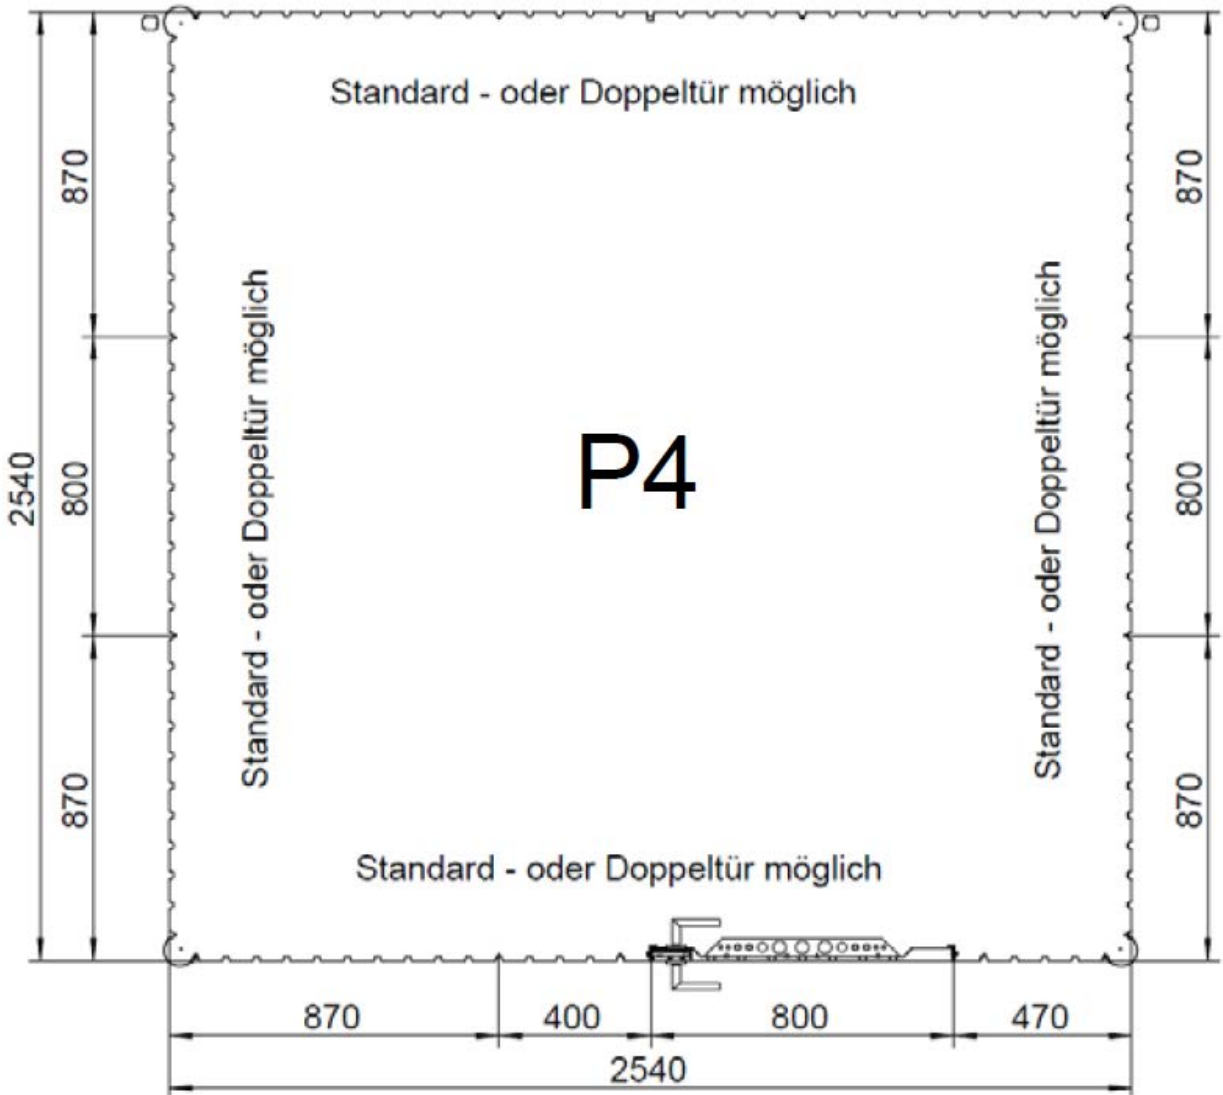

Gerätehaus Avantgarde:

Gerätehaus Europa:

*Bei seitlichem Einbau der Doppeltür gleich nach den ECKELEMEN-ten schränkt der Dachrinnen- auslauf den Öffnungswinkel der Tür ein.

Gerätehaus Panorama:

Gerätehaus Highline: