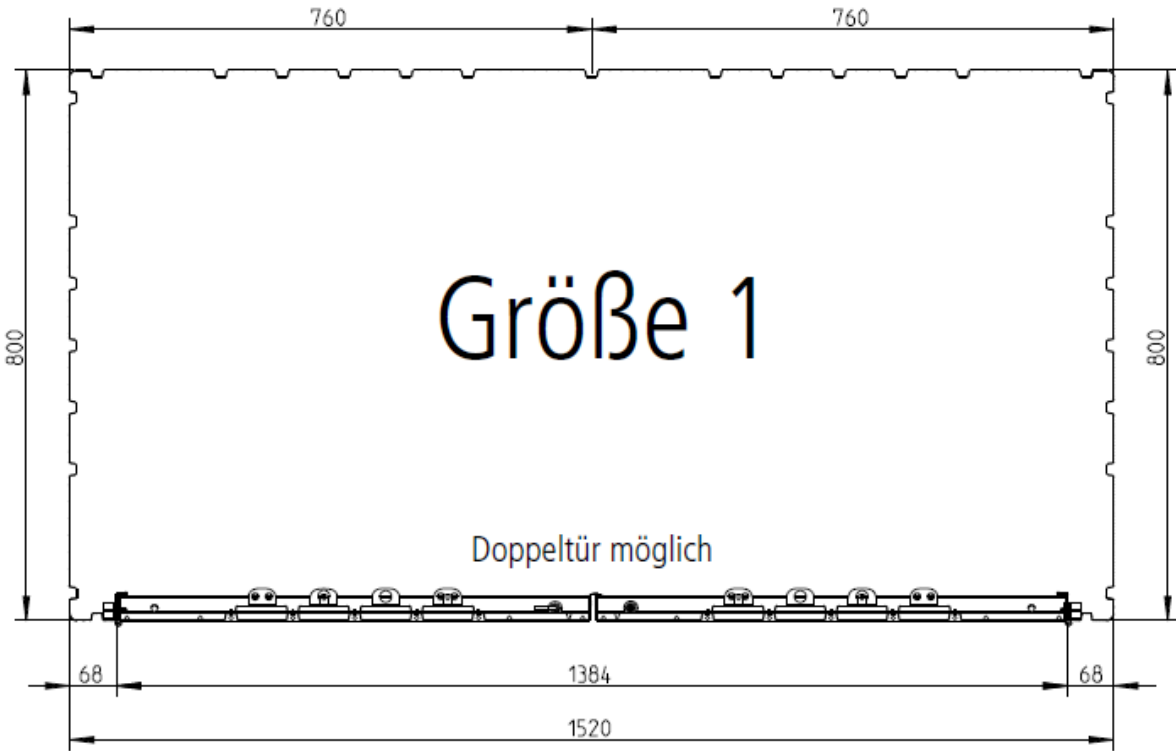

Gerätehaus Avantgarde:

Gerätehaus Europa:

*Bei seitlichem Einbau der Doppeltür gleich nach den ECKELEMEN-ten schränkt der Dachrinnen- auslauf den Öffnungswinkel der Tür ein.

Gerätehaus Panorama:

Gerätehaus Highline: