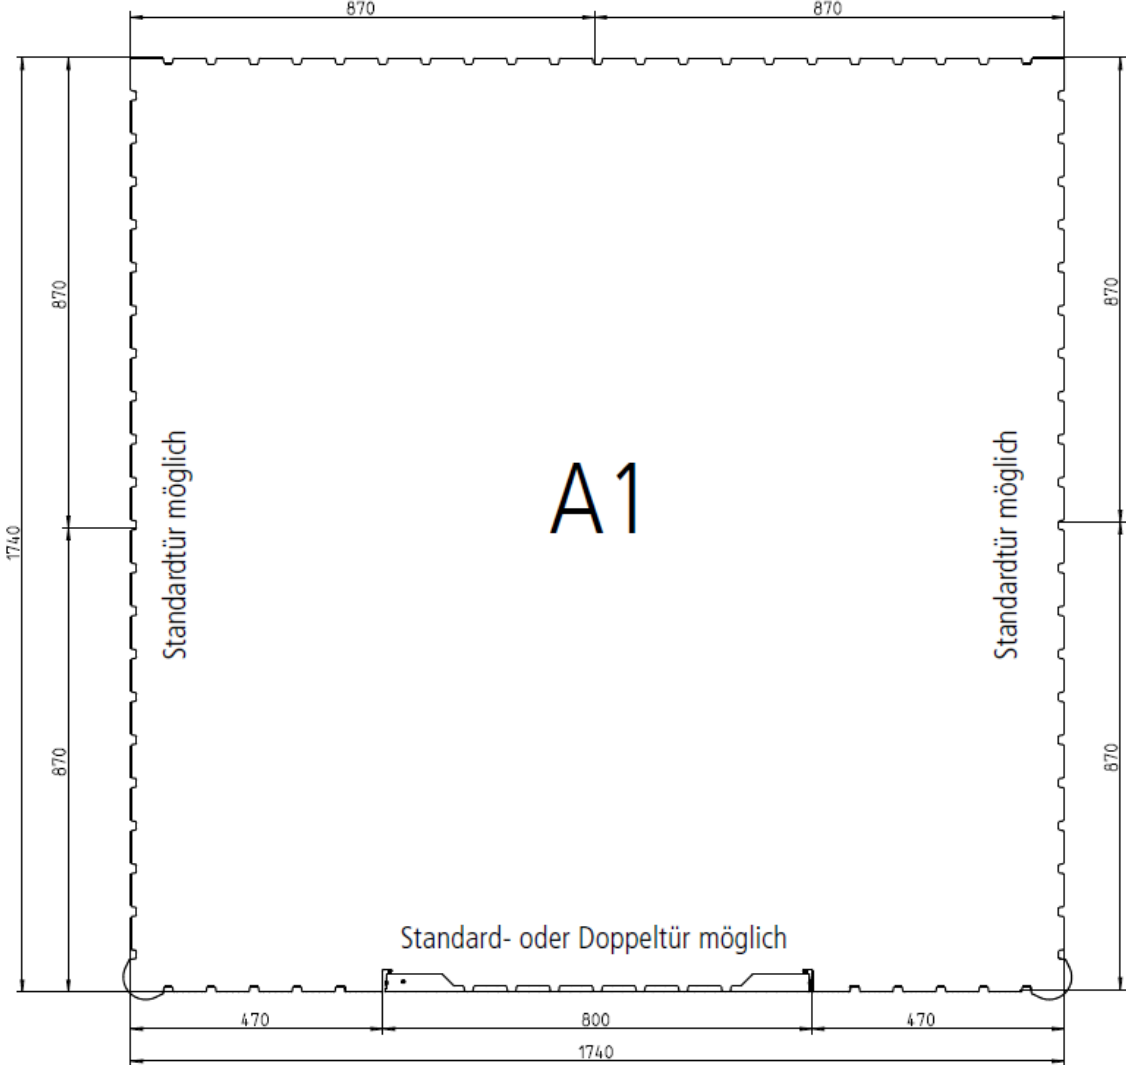

Gerätehaus Avantgarde:

Gerätehaus Europa:

*Bei seitlichem Einbau der Doppeltür gleich nach den ECKELEMEN-ten schränkt der Dachrinnen- auslauf den Öffnungswinkel der Tür ein.

Gerätehaus Panorama:

Gerätehaus Highline: