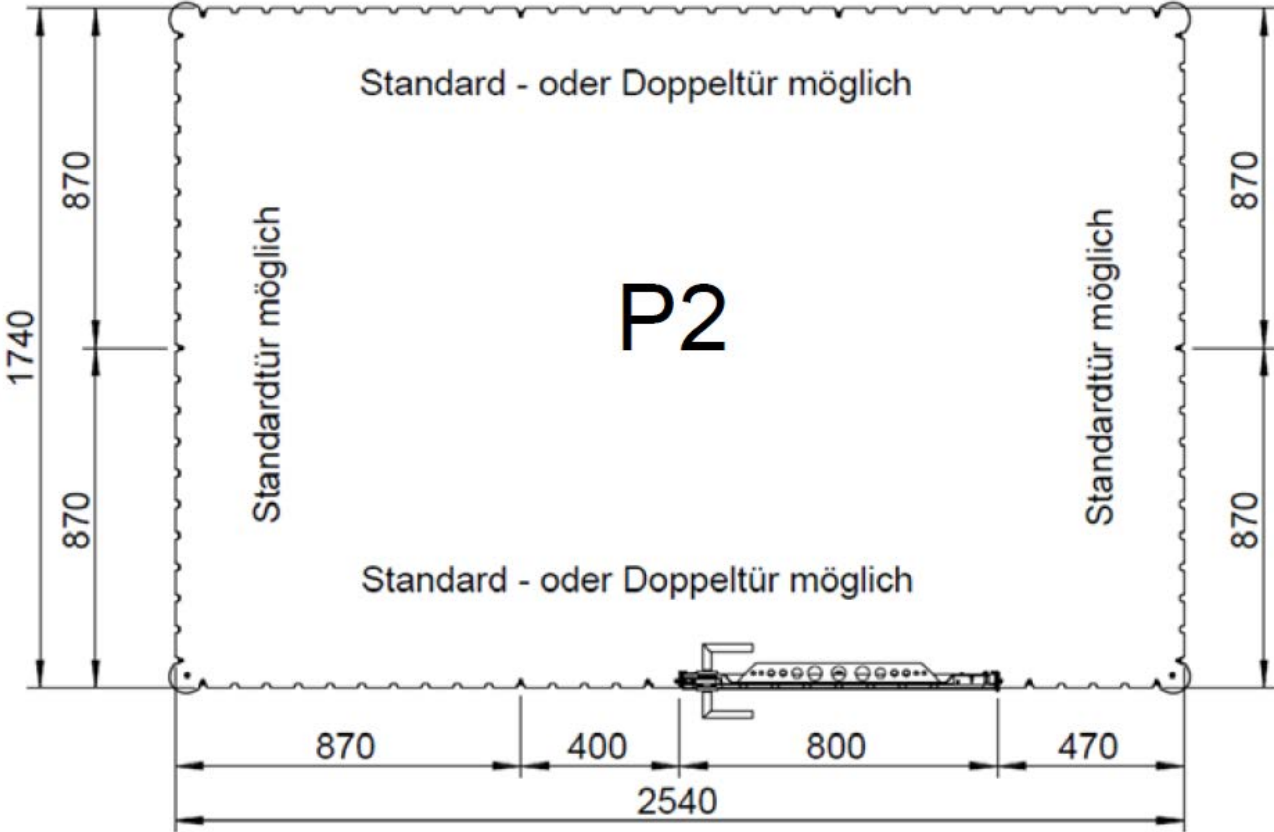

Gerätehaus Avantgarde:

Gerätehaus Europa:

*Bei seitlichem Einbau der Doppeltür gleich nach den ECKELEMEN-ten schränkt der Dachrinnen- auslauf den Öffnungswinkel der Tür ein.

Gerätehaus Panorama:

Gerätehaus Highline: