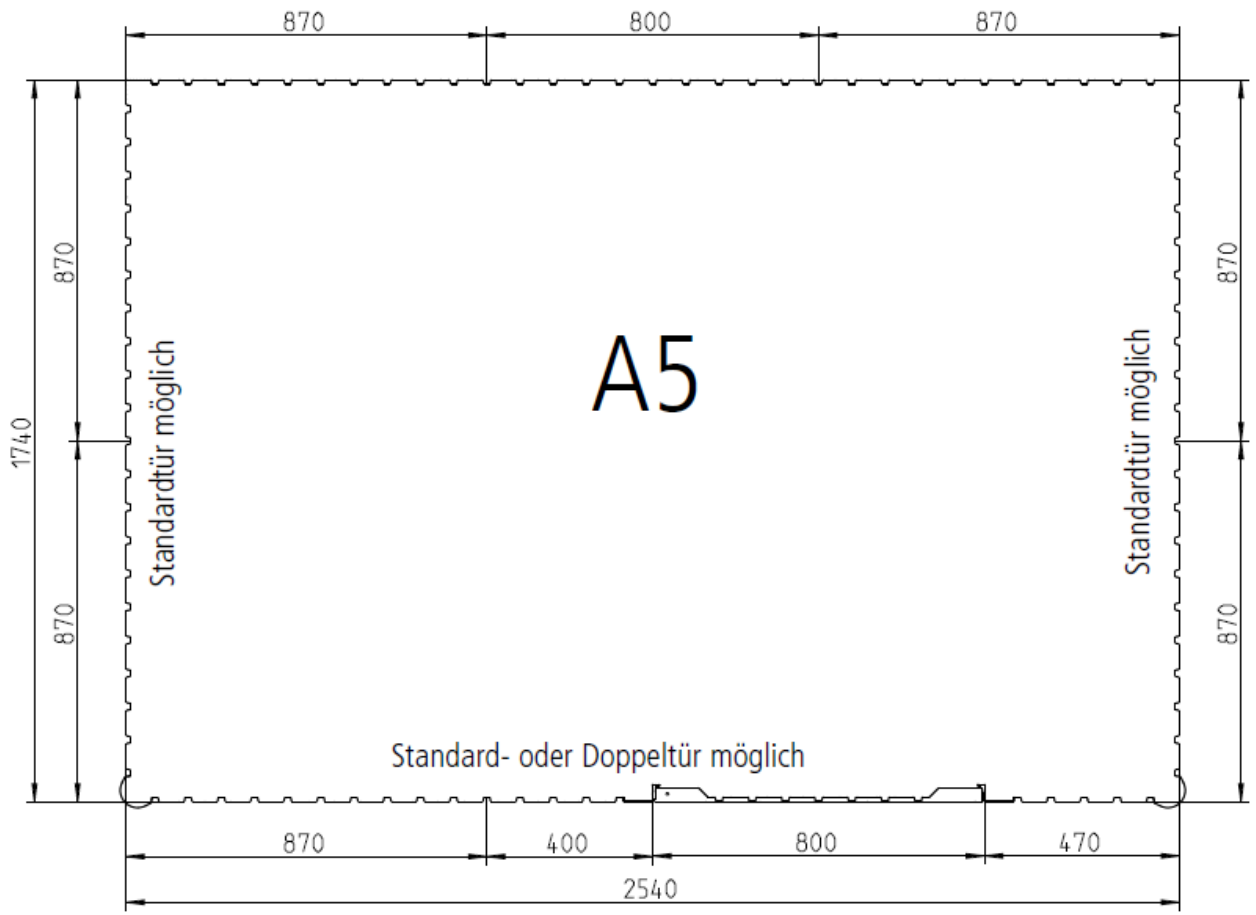

Gerätehaus Avantgarde:

Gerätehaus Europa:

*Bei seitlichem Einbau der Doppeltür gleich nach den ECKELEMEN-ten schränkt der Dachrinnen- auslauf den Öffnungswinkel der Tür ein.

Gerätehaus Panorama:

Gerätehaus Highline: