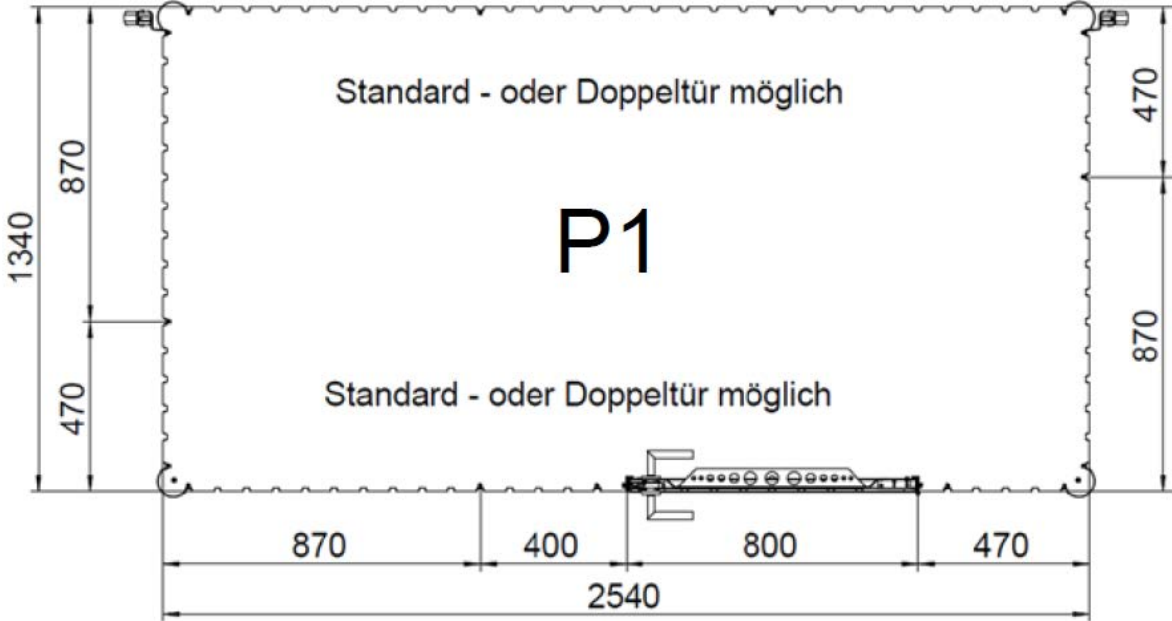

Gerätehaus Avantgarde:

Gerätehaus Europa:

*Bei seitlichem Einbau der Doppeltür gleich nach den ECKELEMEN-ten schränkt der Dachrinnen- auslauf den Öffnungswinkel der Tür ein.

Gerätehaus Panorama:

Gerätehaus Highline: