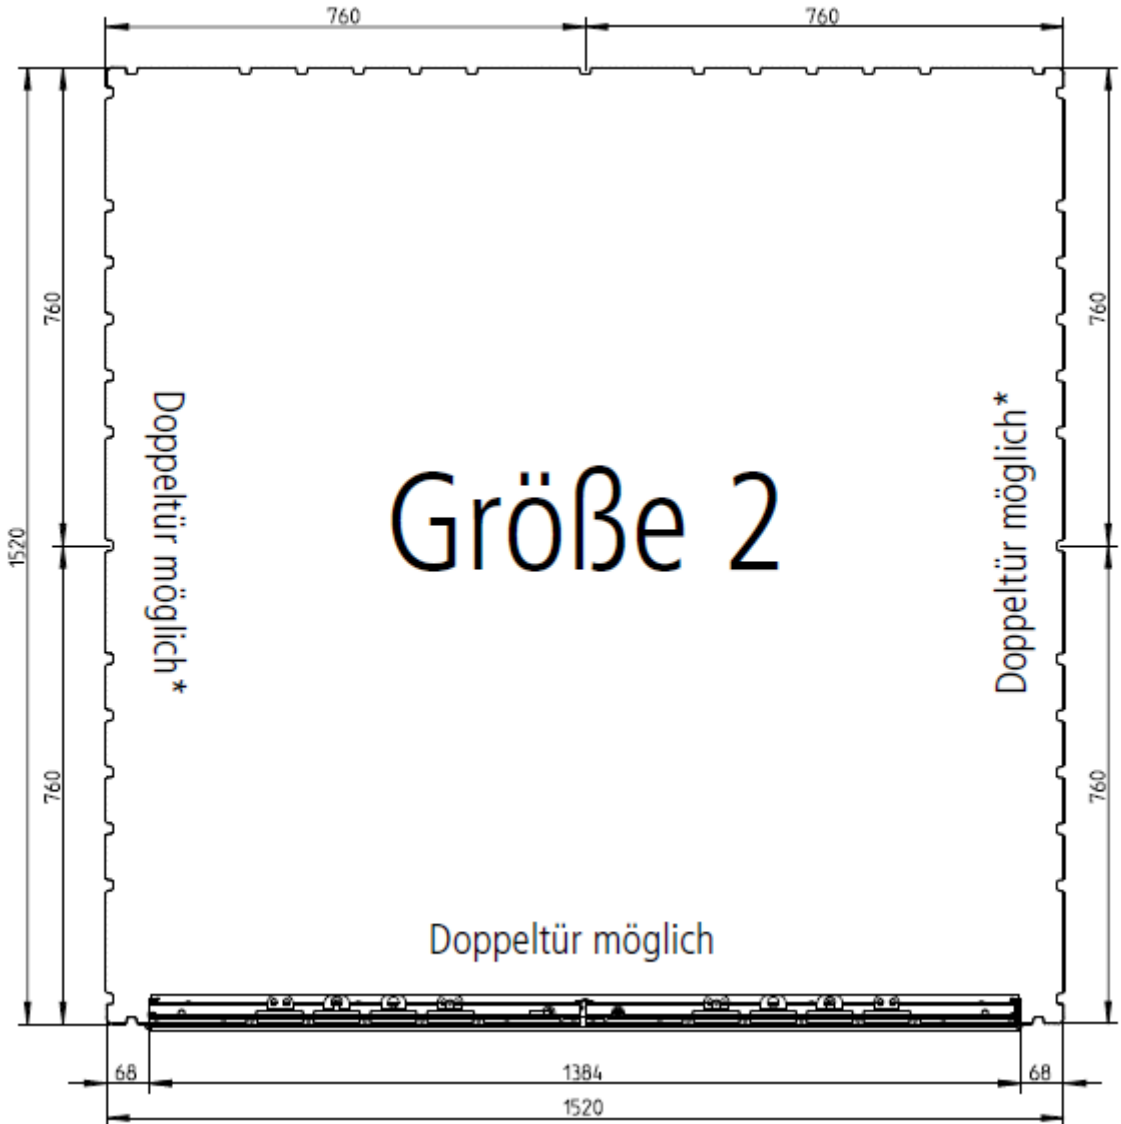

Gerätehaus Avantgarde:

Gerätehaus Europa:

*Bei seitlichem Einbau der Doppeltür gleich nach den ECKELEMEN-ten schränkt der Dachrinnen- auslauf den Öffnungswinkel der Tür ein.

Gerätehaus Panorama:

Gerätehaus Highline: