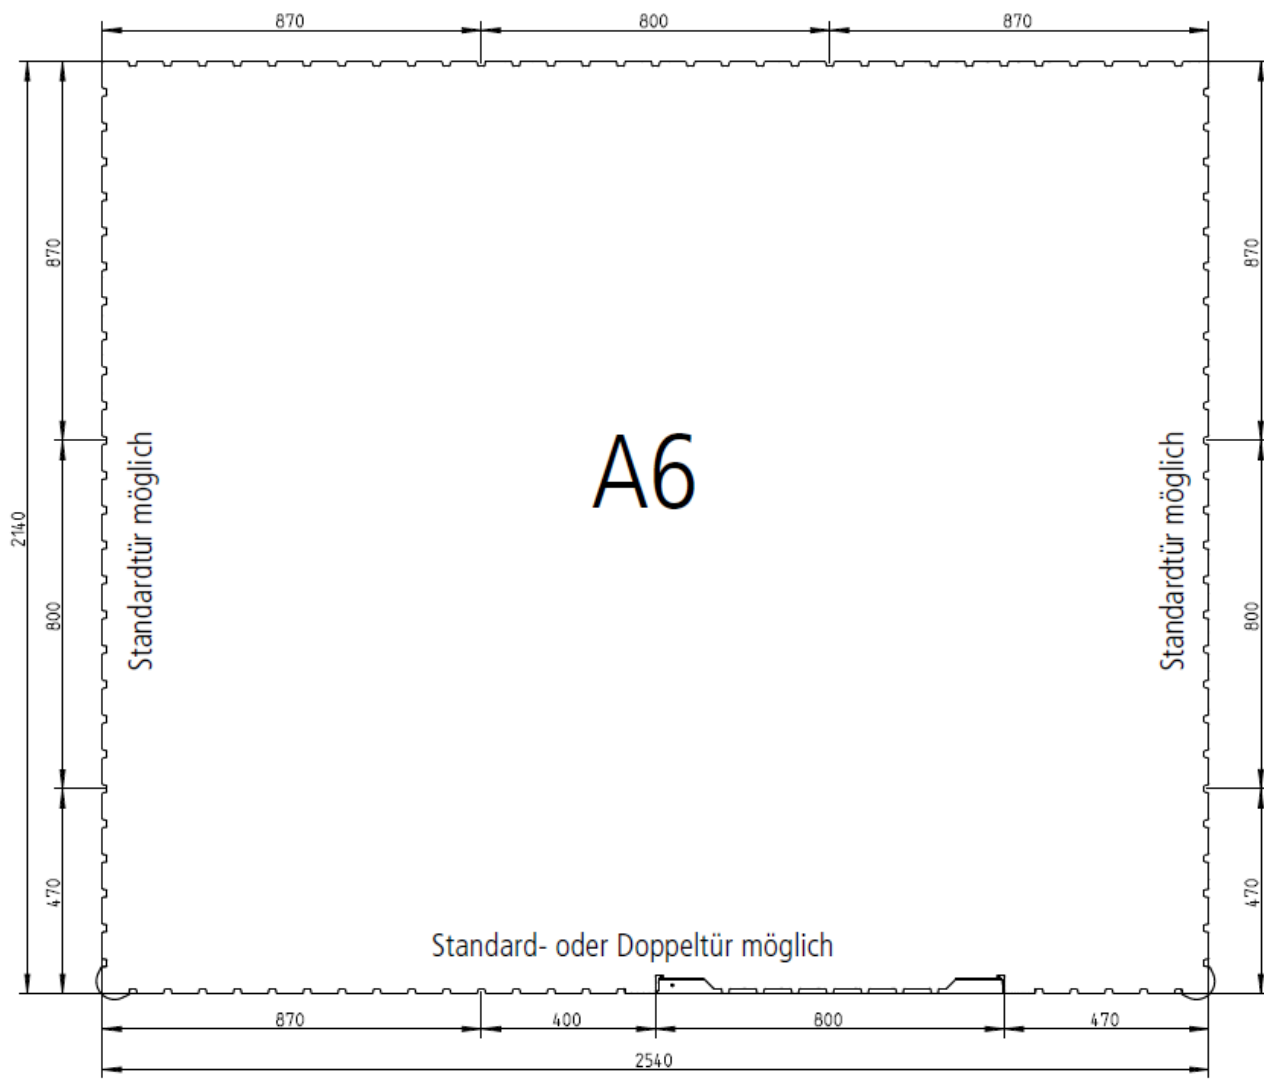

Gerätehaus Avantgarde:

Gerätehaus Europa:

*Bei seitlichem Einbau der Doppeltür gleich nach den ECKELEMEN-ten schränkt der Dachrinnen- auslauf den Öffnungswinkel der Tür ein.

Gerätehaus Panorama:

Gerätehaus Highline: