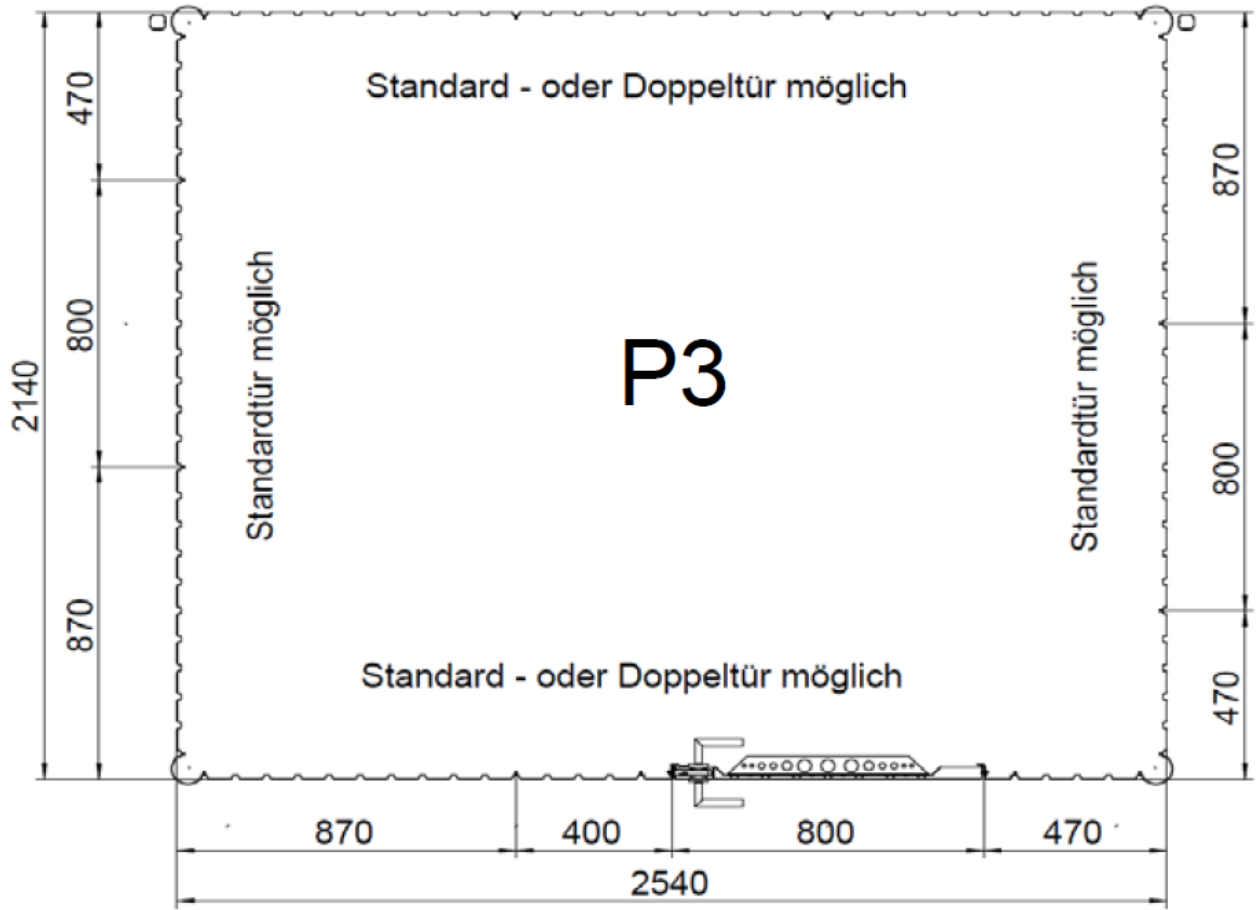

Gerätehaus Avantgarde:

Gerätehaus Europa:

*Bei seitlichem Einbau der Doppeltür gleich nach den ECKELEMEN-ten schränkt der Dachrinnen- auslauf den Öffnungswinkel der Tür ein.

Gerätehaus Panorama:

Gerätehaus Highline: