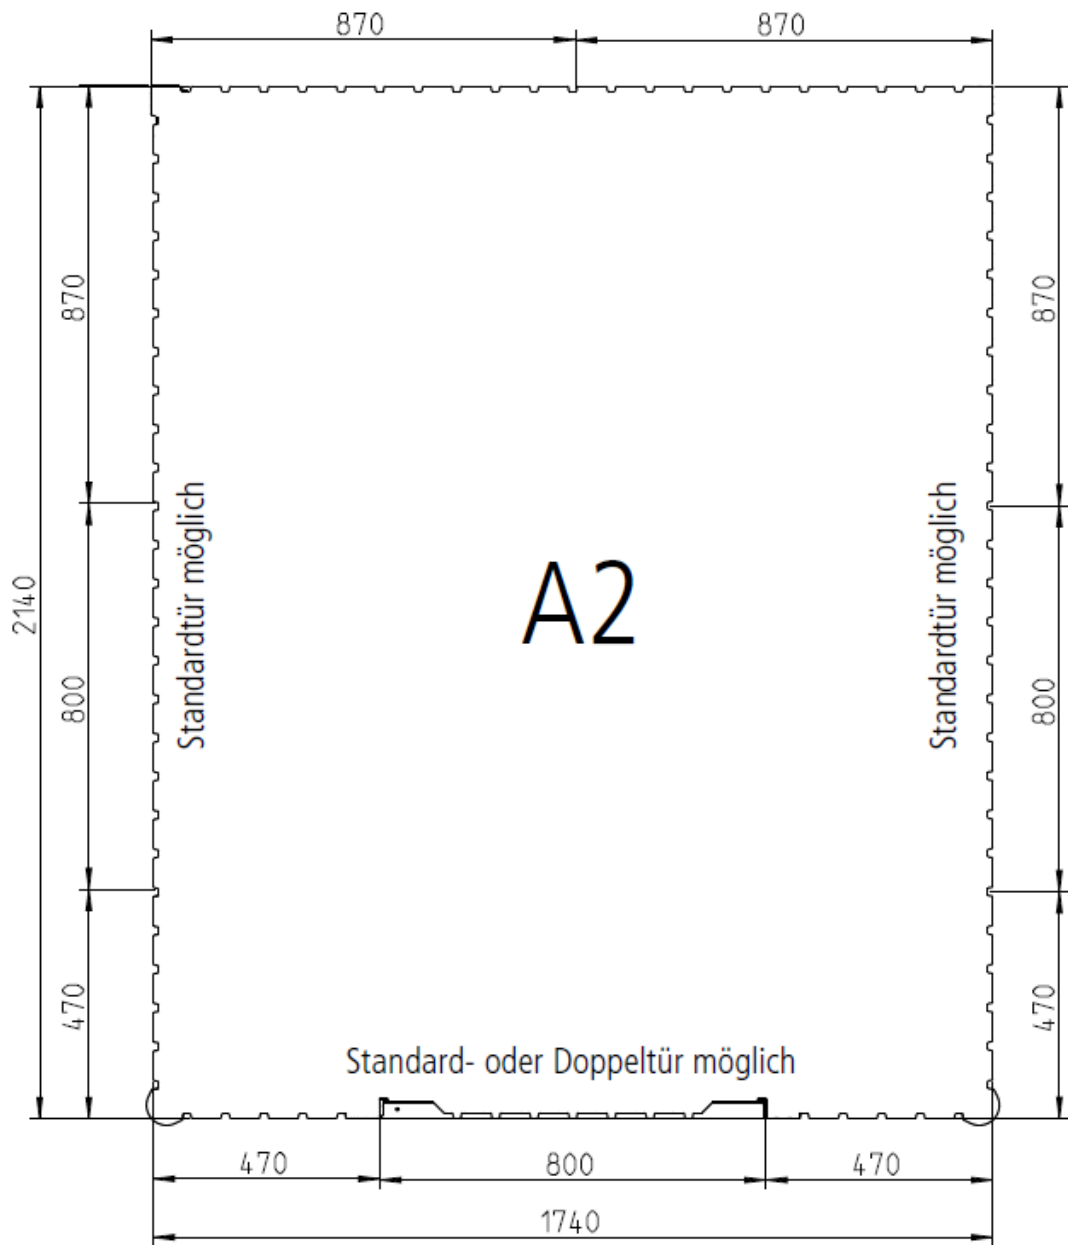

Gerätehaus Avantgarde:

Gerätehaus Europa:

*Bei seitlichem Einbau der Doppeltür gleich nach den ECKELEMEN-ten schränkt der Dachrinnen- auslauf den Öffnungswinkel der Tür ein.

Gerätehaus Panorama:

Gerätehaus Highline: