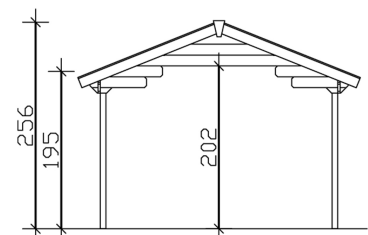

VORDACHVERLÄNGERUNG FÜR GH COMO/FARO AUF 300 X 200 CM

Produktbild Vordachverlängerung 28 mm

- Vordachverlängerung 28 mm
- 300 cm Breite

Grundriss

Ansicht Seite

Schnitt

VORDACHVERLÄNGERUNG FÜR GH COMO/FARO AUF 300 X 200 CM

Datenblatt / Baubeschreibung

EAN-Nummer	4018211602254
Artikelnummer	602254
Material	Nordische Fichte
Farbbehandlung	Unbehandelt
Farbe	00 unbehandelt
Breite	300 cm
Höhe	256 cm
Tiefe	200 cm
Anzahl Packstücke	1
Verpackungsgewicht gesamt	122 kg
Verpackungsmaße	Paket 1: 58 cm x 262 cm x 29 cm 122,0 kg

SKAN HOLZ Vordachverlängerung auf 200 cm Tiefe aus unbehandeltem Nadelholz als gemütlicher Freisitz, passend für SKAN HOLZ-Blockbohlenhäuser Como und Faro. Stabile Konstruktion durch Wandbohlen im Giebel dreieck und profilierte Eckverbindungen. Inklusive 2 Pfosten 7 cm x 7 cm, 1 Lage Dachpappe, Montagematerial und Aufbauanleitung.