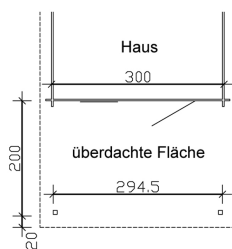

VORDACHVERLÄNGERUNG FÜR GH COMO/FARO AUF 300 X 200 CM

Produktbild Vordachverlängerung 28 mm

- Vordachverlängerung 28 mm
- 300 cm Breite

Grundriss

Ansicht Seite

Schnitt

VORDACHVERLÄNGERUNG FÜR GH COMO/FARO AUF 300 X 200 CM

Datenblatt / Baubeschreibung

EAN-Nummer	4018211602254
Artikelnummer	602254
Material	Nordische Fichte
Farbbehandlung	Unbehandelt
Farbe	00 unbehandelt
Breite	300 cm
Höhe	256 cm
Tiefe	200 cm
Anzahl Packstücke	1
Verpackungsgewicht gesamt	122 kg
Verpackungsmaße	Paket 1: 58 cm x 262 cm x 29 cm 122,0 kg

SKAN HOLZ Vordachverlängerung auf 200 cm Tiefe aus unbehandeltem Nadelholz als gemütlicher Freisitz, passend für SKAN HOLZ-Blockbohlenhäuser Como und Faro. Stabile Konstruktion durch Wandbohlen im Giebel dreieck und profilierte Eckverbindungen. Inklusive 2 Pfosten 7 cm x 7 cm, 1 Lage Dachpappe, Montagematerial und Aufbauanleitung.