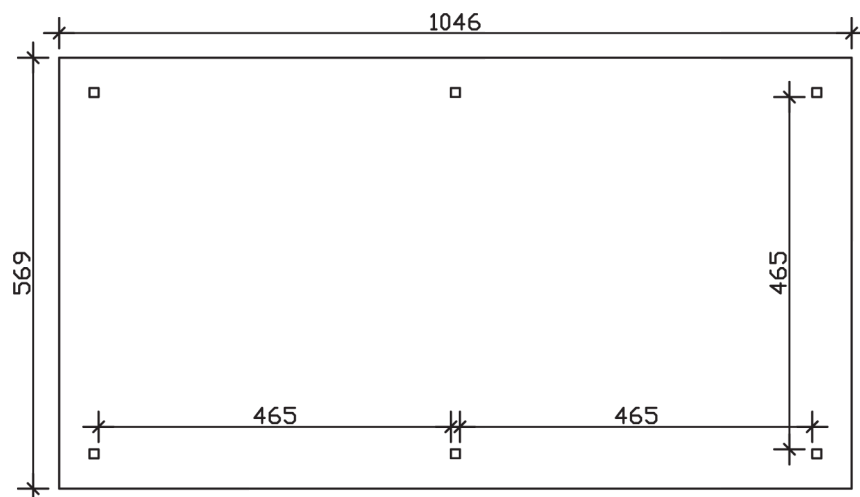

ORLEANS 4

Massive Konstruktion aus hochwertigem Leimholz (BSH-Fichte)

Pavillon
ORLEANS 4
 569 x 1046 cm

Gestaltungsbeispiel

- Farblich unbehandelt
- Pfosten 12 x 12 cm
- Inklusive Aufschraubstützen
- 20 mm Dachschalung

PAVILLON ORLEANS 4 569 x 1046 cm

Datenblatt / Baubeschreibung

| | |
|--|------------------------|
| Material | Leimholz, Fichte |
| Farbbehandlung | Unbehandelt |
| Pfostenstärke | 12 x 12 cm |
| Aufstellbreite | 569 cm |
| Aufstelltiefe | 1046 cm |
| Grundfläche | 59,52 m ² |
| Umbauter Raum | 172,01 m ³ |
| Breite Sockelmaß | 489 cm |
| Tiefe Sockelmaß | 966 cm |
| Durchfahrtshöhe vorne | 218 cm |
| Durchfahrtshöhe hinten | 218 cm |
| Durchfahrtsbreite | 465 cm |
| Firsthöhe | 360 cm |
| Traufenhöhe | 218 cm |
| Schneelast | 1,00 kN/m ² |
| Dachform | Spitzdach |
| Dachfläche | 66,06 m ² |
| Dachneigung | 25 ° |
| Dacheindeckung | Dachschalung |
| Schindelbedarf á 2m² | 41 Pakete |

| | |
|----------------------------------|---|
| Dachstärke | 20 mm |
| Wasserablauf | zur Seite |
| Pfostenabstand Tiefe | 465 cm |
| Pfostenanzahl | 6 |
| Oberfläche Holz | 230,01 m ² |
| Im Lieferumfang enthalten | Aufschraubstützen, Montagematerial, Aufbauanleitung |
| Anzahl Packstücke | 1 |
| Verpackungsgewicht gesamt | 1499,000 kg |
| Verpackungsmaße | Paket 1: 120 cm x 510 cm x 82 cm 1.499,0 kg |
| Artikelnummer | 371839-00-31 |
| EAN-Nummer | 4018211371839 |
| Garantie | 5 Jahre gemäß unseren Garantiebedingungen |

ORLEANS 4
569 x 1046 cm

Ansicht
vorne

Schnitt

Grundriss

ORLEANS 4

569 x 1046 cm

Schnitte und Ansichten Maßstab 1:100