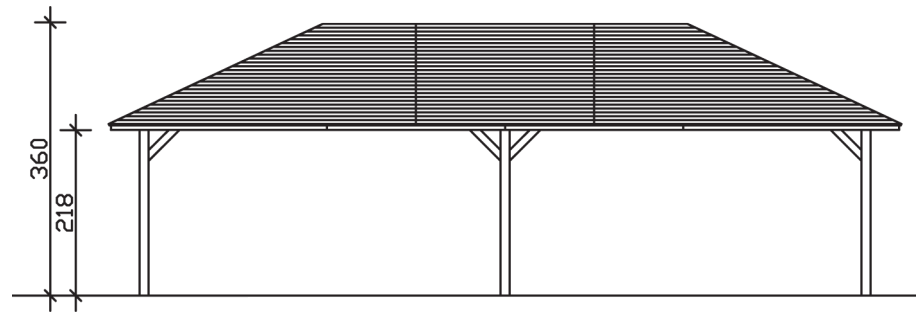

ORLEANS 4

Massive Konstruktion aus hochwertigem Leimholz (BSH-Fichte)

Pavillon
ORLEANS 4
 569 x 1046 cm

Gestaltungsbeispiel

- Farblich unbehandelt
- Pfosten 12 x 12 cm
- Inklusive Aufschraubstützen
- 20 mm Dachschalung

PAVILLON ORLEANS 4 569 x 1046 cm

Datenblatt / Baubeschreibung

| | |
|--|------------------------|
| Material | Leimholz, Fichte |
| Farbbehandlung | Unbehandelt |
| Pfostenstärke | 12 x 12 cm |
| Aufstellbreite | 569 cm |
| Aufstelltiefe | 1046 cm |
| Grundfläche | 59,52 m ² |
| Umbauter Raum | 172,01 m ³ |
| Breite Sockelmaß | 489 cm |
| Tiefe Sockelmaß | 966 cm |
| Durchfahrtshöhe vorne | 218 cm |
| Durchfahrtshöhe hinten | 218 cm |
| Durchfahrtsbreite | 465 cm |
| Firsthöhe | 360 cm |
| Traufenhöhe | 218 cm |
| Schneelast | 1,00 kN/m ² |
| Dachform | Spitzdach |
| Dachfläche | 66,06 m ² |
| Dachneigung | 25 ° |
| Dacheindeckung | Dachschalung |
| Schindelbedarf á 2m² | 41 Pakete |

| | |
|----------------------------------|---|
| Dachstärke | 20 mm |
| Wasserablauf | zur Seite |
| Pfostenabstand Tiefe | 465 cm |
| Pfostenanzahl | 6 |
| Oberfläche Holz | 230,01 m ² |
| Im Lieferumfang enthalten | Aufschraubstützen, Montagematerial, Aufbauanleitung |
| Anzahl Packstücke | 1 |
| Verpackungsgewicht gesamt | 1499,000 kg |
| Verpackungsmaße | Paket 1: 120 cm x 510 cm x 82 cm 1.499,0 kg |
| Artikelnummer | 371839-00-31 |
| EAN-Nummer | 4018211371839 |
| Garantie | 5 Jahre gemäß unseren Garantiebedingungen |

ORLEANS 4
569 x 1046 cm

Ansicht
vorne

Schnitt

Grundriss

ORLEANS 4

569 x 1046 cm

Schnitte und Ansichten Maßstab 1:100