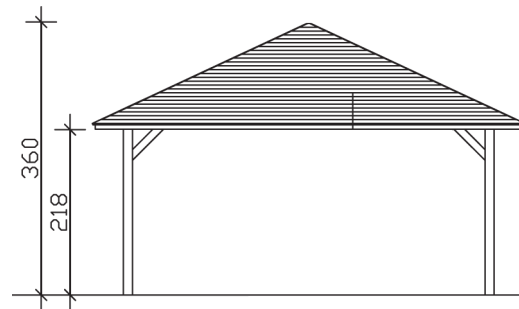

ORLEANS 4

Massive Konstruktion aus hochwertigem Leimholz (BSH-Fichte)

Pavillon
ORLEANS 4
 569 x 1046 cm

Gestaltungsbeispiel

- Farblich unbehandelt
- Pfosten 12 x 12 cm
- Inklusive Aufschraubstützen
- 20 mm Dachschalung

PAVILLON ORLEANS 4 569 x 1046 cm

Datenblatt / Baubeschreibung

| | |
|--|------------------------|
| Material | Leimholz, Fichte |
| Farbbehandlung | Unbehandelt |
| Pfostenstärke | 12 x 12 cm |
| Aufstellbreite | 569 cm |
| Aufstelltiefe | 1046 cm |
| Grundfläche | 59,52 m ² |
| Umbauter Raum | 172,01 m ³ |
| Breite Sockelmaß | 489 cm |
| Tiefe Sockelmaß | 966 cm |
| Durchfahrtshöhe vorne | 218 cm |
| Durchfahrtshöhe hinten | 218 cm |
| Durchfahrtsbreite | 465 cm |
| Firsthöhe | 360 cm |
| Traufenhöhe | 218 cm |
| Schneelast | 1,00 kN/m ² |
| Dachform | Spitzdach |
| Dachfläche | 66,06 m ² |
| Dachneigung | 25 ° |
| Dacheindeckung | Dachschalung |
| Schindelbedarf á 2m² | 41 Pakete |

| | |
|----------------------------------|---|
| Dachstärke | 20 mm |
| Wasserablauf | zur Seite |
| Pfostenabstand Tiefe | 465 cm |
| Pfostenanzahl | 6 |
| Oberfläche Holz | 230,01 m ² |
| Im Lieferumfang enthalten | Aufschraubstützen, Montagematerial, Aufbauanleitung |
| Anzahl Packstücke | 1 |
| Verpackungsgewicht gesamt | 1499,000 kg |
| Verpackungsmaße | Paket 1: 120 cm x 510 cm x 82 cm 1.499,0 kg |
| Artikelnummer | 371839-00-31 |
| EAN-Nummer | 4018211371839 |
| Garantie | 5 Jahre gemäß unseren Garantiebedingungen |

ORLEANS 4
569 x 1046 cm

Ansicht
vorne

Schnitt

Grundriss

ORLEANS 4

569 x 1046 cm

Schnitte und Ansichten Maßstab 1:100