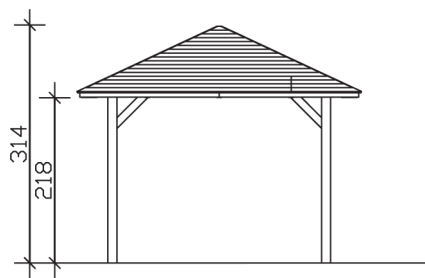

ORLEANS 1

Massive Konstruktion aus hochwertigem Leimholz (BSH-Fichte)

Pavillon
ORLEANS 1
 374 x 656 cm

Gestaltungsbeispiel

- Farblich unbehandelt
- Pfosten 12 x 12 cm
- Inklusive Aufschraubstützen
- 20 mm Dachschalung

PAVILLON ORLEANS 1 374 x 656 cm

Datenblatt / Baubeschreibung

Material	Leimholz, Fichte
Farbbehandlung	Unbehandelt
Pfostenstärke	12 x 12 cm
Aufstellbreite	374 cm
Aufstelltiefe	656 cm
Grundfläche	24,53 m ²
Umbauter Raum	65,26 m ³
Breite Sockelmaß	294 cm
Tiefe Sockelmaß	576 cm
Durchfahrtshöhe vorne	218 cm
Durchfahrtshöhe hinten	218 cm
Durchfahrtsbreite	270 cm
Firsthöhe	314 cm
Traufenhöhe	218 cm
Schneelast	1,00 kN/m ²
Dachform	Spitzdach
Dachfläche	27,24 m ²
Dachneigung	25 °
Dacheindeckung	Dachschalung
Schindelbedarf á 2m²	19 Pakete

Dachstärke	20 mm
Wasserablauf	zur Seite
Pfostenabstand Tiefe	270 cm
Pfostenanzahl	6
Oberfläche Holz	109,28 m ²
Im Lieferumfang enthalten	Aufschraubstützen, Montagematerial, Aufbauanleitung
Anzahl Packstücke	1
Verpackungsgewicht gesamt	860,000 kg
Verpackungsmaße	Paket 1: 120 cm x 320 cm x 72 cm 860,0 kg
Artikelnummer	371808-00-31
EAN-Nummer	4018211371808
Garantie	5 Jahre gemäß unseren Garantiebedingungen

ORLEANS 1
374 x 656 cm

Ansicht
vorne

Schnitt

Grundriss

ORLEANS 1

374 x 656 cm

Schnitte und Ansichten Maßstab 1:100