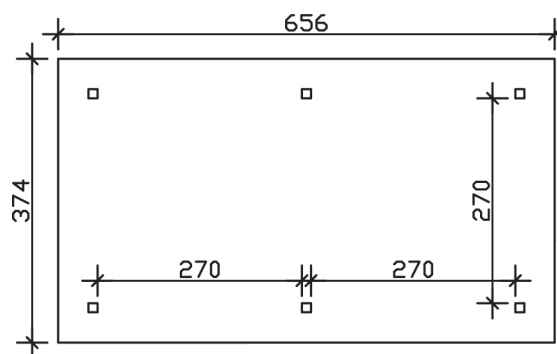

ORLEANS 1

Massive Konstruktion aus hochwertigem Leimholz (BSH-Fichte)

Pavillon
ORLEANS 1
 374 x 656 cm

Gestaltungsbeispiel

- Farblich unbehandelt
- Pfosten 12 x 12 cm
- Inklusive Aufschraubstützen
- 20 mm Dachschalung

PAVILLON ORLEANS 1 374 x 656 cm

Datenblatt / Baubeschreibung

Material	Leimholz, Fichte
Farbbehandlung	Unbehandelt
Pfostenstärke	12 x 12 cm
Aufstellbreite	374 cm
Aufstelltiefe	656 cm
Grundfläche	24,53 m ²
Umbauter Raum	65,26 m ³
Breite Sockelmaß	294 cm
Tiefe Sockelmaß	576 cm
Durchfahrtshöhe vorne	218 cm
Durchfahrtshöhe hinten	218 cm
Durchfahrtsbreite	270 cm
Firsthöhe	314 cm
Traufenhöhe	218 cm
Schneelast	1,00 kN/m ²
Dachform	Spitzdach
Dachfläche	27,24 m ²
Dachneigung	25 °
Dacheindeckung	Dachschalung
Schindelbedarf á 2m²	19 Pakete

Dachstärke	20 mm
Wasserablauf	zur Seite
Pfostenabstand Tiefe	270 cm
Pfostenanzahl	6
Oberfläche Holz	109,28 m ²
Im Lieferumfang enthalten	Aufschraubstützen, Montagematerial, Aufbauanleitung
Anzahl Packstücke	1
Verpackungsgewicht gesamt	860,000 kg
Verpackungsmaße	Paket 1: 120 cm x 320 cm x 72 cm 860,0 kg
Artikelnummer	371808-00-31
EAN-Nummer	4018211371808
Garantie	5 Jahre gemäß unseren Garantiebedingungen

ORLEANS 1
374 x 656 cm

Ansicht
vorne

Schnitt

Grundriss

ORLEANS 1

374 x 656 cm

Schnitte und Ansichten Maßstab 1:100