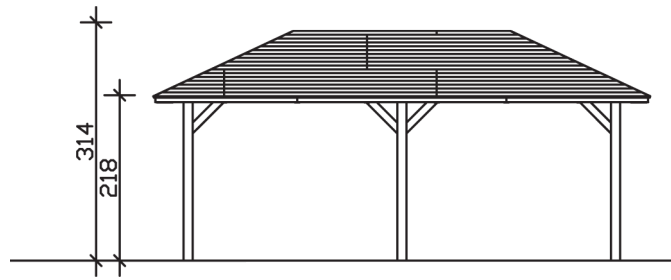

ORLEANS 1

Massive Konstruktion aus hochwertigem Leimholz (BSH-Fichte)

Pavillon
ORLEANS 1
 374 x 656 cm

Gestaltungsbeispiel

- Farblich unbehandelt
- Pfosten 12 x 12 cm
- Inklusive Aufschraubstützen
- 20 mm Dachschalung

PAVILLON ORLEANS 1 374 x 656 cm

Datenblatt / Baubeschreibung

Material	Leimholz, Fichte
Farbbehandlung	Unbehandelt
Pfostenstärke	12 x 12 cm
Aufstellbreite	374 cm
Aufstelltiefe	656 cm
Grundfläche	24,53 m ²
Umbauter Raum	65,26 m ³
Breite Sockelmaß	294 cm
Tiefe Sockelmaß	576 cm
Durchfahrtshöhe vorne	218 cm
Durchfahrtshöhe hinten	218 cm
Durchfahrtsbreite	270 cm
Firsthöhe	314 cm
Traufenhöhe	218 cm
Schneelast	1,00 kN/m ²
Dachform	Spitzdach
Dachfläche	27,24 m ²
Dachneigung	25 °
Dacheindeckung	Dachschalung
Schindelbedarf á 2m²	19 Pakete

Dachstärke	20 mm
Wasserablauf	zur Seite
Pfostenabstand Tiefe	270 cm
Pfostenanzahl	6
Oberfläche Holz	109,28 m ²
Im Lieferumfang enthalten	Aufschraubstützen, Montagematerial, Aufbauanleitung
Anzahl Packstücke	1
Verpackungsgewicht gesamt	860,000 kg
Verpackungsmaße	Paket 1: 120 cm x 320 cm x 72 cm 860,0 kg
Artikelnummer	371808-00-31
EAN-Nummer	4018211371808
Garantie	5 Jahre gemäß unseren Garantiebedingungen

ORLEANS 1
374 x 656 cm

Ansicht
vorne

Schnitt

Grundriss

ORLEANS 1

374 x 656 cm

Schnitte und Ansichten Maßstab 1:100