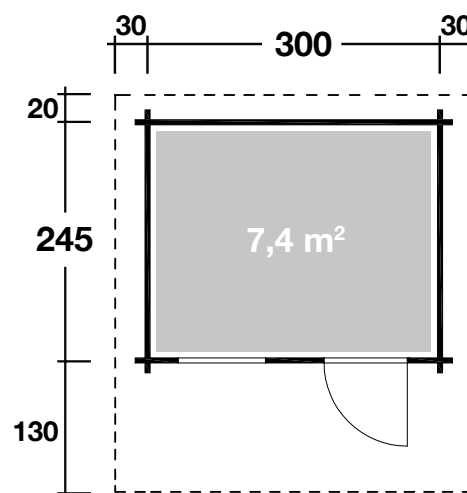

FARBESCHICHTUNG:

	Fichte
	Bernstein
	Gletschergrau
	Felsgrau

Weitere Informationen finden Sie unter: www.finnhaus.de oder im aktuellen Katalog.
Technische Änderungen, Druckfehler und Irrtümer vorbehalten.