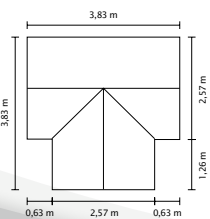

SIRIUS

KURZ & KNAPP

- ✓ Außergewöhnliche Bauweise im Stil einer Orangerie mit drei Giebelseiten
- ✓ Großzügige kugelgelagerte Doppelschiebetür mit außergewöhnlicher Höhe
- ✓ Ausstattung mit zusätzlichen Doppelschiebetüren möglich
- ✓ Sicherheitsglas, kristallklar (ESG) für freien Blick und hohe Sonnenausbeute
- ✓ Eloxierte oder pulverbeschichtete Aluminiumprofile für dauerhaften Schutz vor Korrosion
- ✓ Grundfläche: ca. 13 m²
- ✓ Inkl. 4 Dachfenstern, Regenrinnen, 3 Regenfallrohren, Anschlagsschraube zur Windsicherung der Schiebetüren + Stahlfundamentrahmen: H 6 cm

SIRIUS

TECHNISCHE DATEN

Hausart: Gewächshaus

Art: Besonderes Modell

Größen: 1

Verglasungsarten: ESG ca. 3 mm

Glashaltetechnik: Abdeckleisten aus PC

Farben: Alu eloxiert; Smaragd oder Schwarz pulverbeschichtet

Dachfenster: 4

Außenmaß: B 3,83 x H 2,54 m

Traufenhöhe: 1,60 m

Türmaße: B 1,22 x H 1,91 m