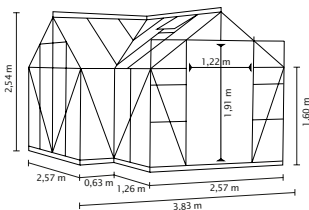

SIRIUS

KURZ & KNAPP

- ✓ Außergewöhnliche Bauweise im Stil einer Orangerie mit drei Giebelseiten
- ✓ Großzügige kugelgelagerte Doppelschiebetür mit außergewöhnlicher Höhe
- ✓ Ausstattung mit zusätzlichen Doppelschiebetüren möglich
- ✓ Sicherheitsglas, kristallklar (ESG) für freien Blick und hohe Sonnenausbeute
- ✓ Eloxierte oder pulverbeschichtete Aluminiumprofile für dauerhaften Schutz vor Korrosion
- ✓ Grundfläche: ca. 13 m²
- ✓ Inkl. 4 Dachfenstern, Regenrinnen, 3 Regenfallrohren, Anschlagsschraube zur Windsicherung der Schiebetüren + Stahlfundamentrahmen: H 6 cm

SIRIUS

TECHNISCHE DATEN

Hausart: Gewächshaus

Art: Besonderes Modell

Größen: 1

Verglasungsarten: ESG ca. 3 mm

Glashaltetechnik: Abdeckleisten aus PC

Farben: Alu eloxiert; Smaragd oder Schwarz pulverbeschichtet

Dachfenster: 4

Außenmaß: B 3,83 x H 2,54 m

Traufenhöhe: 1,60 m

Türmaße: B 1,22 x H 1,91 m