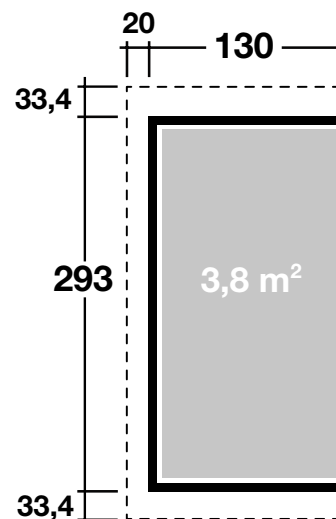

Weitere Informationen finden Sie unter: www.finnhaus.de oder im aktuellen Katalog.
Technische Änderungen, Druckfehler und Irrtümer vorbehalten.