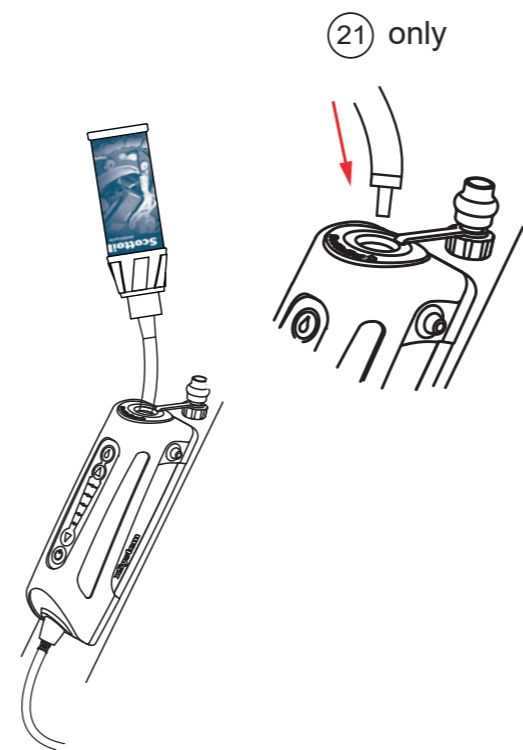

5

EN: FRAME MUST BE OIL FREE  
 DE: RAHMEN MUSS ÖLFREI SEIN  
 FR: CADRE DOIT ETRE EXEMPT D'HUILE  
 ES: NO DEBE HABER ACEITE EN EL BASTIDOR  
 IT: CORNICE DEVE ESSERE ESENTE DA OLIO  
 NL: HET FRAME MOET OLIEVRIJ ZIJN

6

7

**Fill**

**Prime**

8

**SCOTTOIL ONLY**

**AUTO ON/OFF**

**MANUAL OFF**