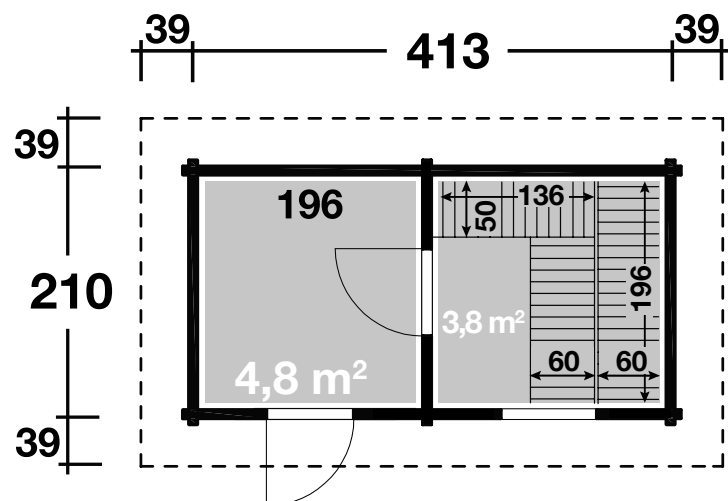

Mehr Produkte finden Sie
in unserem Katalog!

Art. 350 305 / 350 310

Saunahaus Mikko 70

Mit Halbglastür oder Vollglastür

70 mm / 413x210 cm / 8,7 m²

DIMENSIONEN

	Bohlenstärke	70 mm
	Innenmaß	188/196x196 cm
	Sockelmaß	413x210 cm
	Gesamtmaß	491x288 cm
	Grundfläche	8,7 m²
	Rauminhalt	21,4 m³
	Wandhöhe vorne (A) / hinten (B) vorne hinten	254 cm 240 cm
	Dachüberstand uml.	39 cm

DACH

	Dachneigung	3°
	Dachfläche	13,8 m²
	Dachbretter inkl. Dachpappe	19 mm

TÜR/ FENSTER

	Einzeltür (Isoglas)	75,2x188,3 cm
	Sauna-Glastür	71,2x190,8 cm
	Einzelfenster (1 Stück, isolierverglast, Dreh-/Kipp)	80x28,4 cm
	8-Eck-Fenster (1 Stück, isolierverglast, feststehend)	Ø 70 cm

FUSSBODEN

	Fußbodenbretter	28 mm

VERPACKUNG

	Paketabmessung	510x120x110 cm
	Paketgewicht	1700 kg

ZUBEHÖR (zzgl.)

	4 Rollen Dichtungsbahnen Dachrinne Kunststoff 203A braun Alu bis 600 cm mit 1 Fallrohr Passende Öfen finden Sie auf unserer Homepage: www.finnhaus.de/faq/Ofenuebersicht.php oder in unserem aktuellen Katalog sowie weiteres Zubehör.

Grundriss

Weitere Informationen finden Sie unter: www.finnhaus.de oder im aktuellen Katalog.
Technische Änderungen, Druckfehler und Irrtümer vorbehalten.