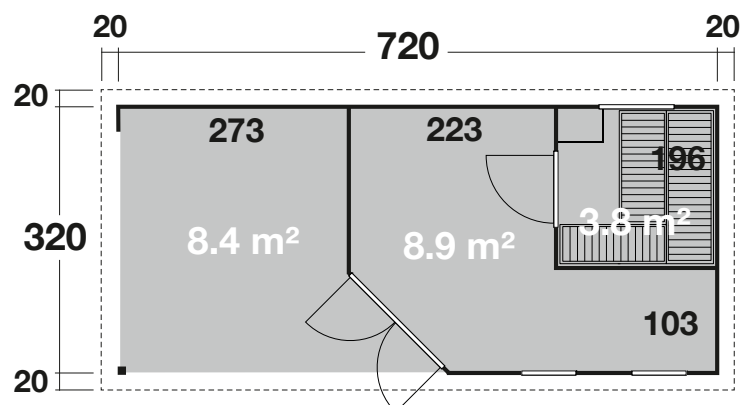

Weitere Informationen finden Sie unter: www.finnhaus.de oder im aktuellen Katalog.
Technische Änderungen, Druckfehler und Irrtümer vorbehalten.