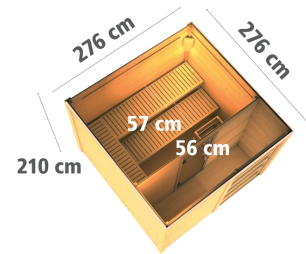

## Saunahaus Cuben mit Vorraum Artikel-Nr.: 80796

Farbe:

Naturbelassen

Saunaofen:

ohne Ofen

<b>Material</b>	Nordische Fichte
<b>Bauweise</b>	Steck-Schraub-System
<b>Innenmaß Breite Gesamt</b>	264 cm
<b>Innenmaß Tiefe Gesamt</b>	264 cm
<b>Innenmaß Höhe Gesamt</b>	202 cm
<b>Seitenhöhe</b>	208 cm
<b>Innenmaß Breite Sauna</b>	264 cm
<b>Innenmaß Tiefe Sauna</b>	184 cm
<b>Innenmaß Breite Vorraum</b>	264 cm
<b>Innenmaß Höhe Sauna</b>	180 cm
<b>Innenmaß Tiefe Vorraum</b>	76 cm
<b>Innenmaß Höhe Vorraum</b>	202 cm
<b>Umbauter Raum</b>	14,2 m <sup>3</sup>
<b>Außenmaß Breite</b>	276 cm
<b>Außenmaß Tiefe</b>	276 cm
<b>Firsthöhe</b>	210 cm
<b>Grundfläche</b>	7,6 m <sup>2</sup>
<b>Dachfläche</b>	7,6 m <sup>2</sup>
<b>Saunadach Bauweise</b>	vormontierte Elemente
<b>Saunadach Dämmung</b>	Mineralwolle
<b>Anzahl Bänke</b>	3 Stk.
<b>Bank Material</b>	Espe
<b>Bank 1 Tiefe</b>	57 cm
<b>Bank 2 Tiefe</b>	57 cm
<b>Ofenschutz Breite</b>	60 cm
<b>Bank 3 Tiefe</b>	57 cm
<b>Ofenschutz Material</b>	nordische Fichte
<b>Ofenschutz Tiefe</b>	51 cm
<b>Ofenschutz Höhe</b>	80 cm
<b>Türart</b>	Ganzglastür
<b>Tür Schloss</b>	Hakenschluss
<b>Tür Breite</b>	111,5 cm
<b>Tür Höhe</b>	183 cm
<b>Tür Öffnungsrichtung</b>	rechts und links anschlagbar
<b>Durchgangsmaß Breite</b>	180 cm
<b>Durchgangsmaß Höhe</b>	32 cm
<b>Einstiegsart</b>	Fronteinstieg
<b>Fußbodentyp</b>	Massivholz
<b>Verpackungsmaße mm/Gewicht kg</b>	2840x1340x930x883