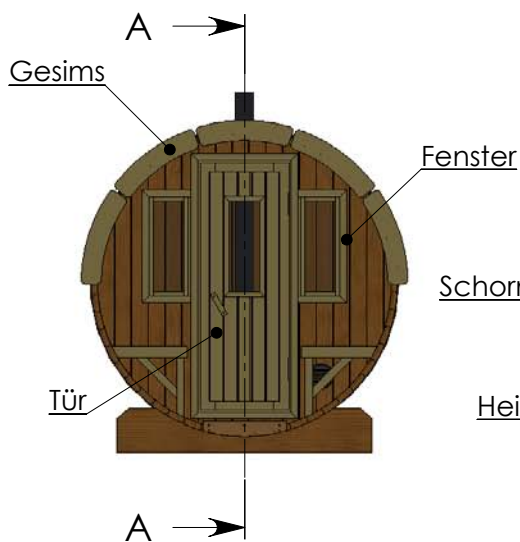

Technische Daten Saunafass 250

Wandaußenmaß: Ø 200 x 250 cm

Bohlenstärke: 42 mm

Kontrolliert durch:

Empty box for signature or name.

Achtung: Alle angegebenen Maße sind ca.-Maße!

Grundriss Saunafass 250

Ansicht 1 Saunafass 250

Ansicht 2

Saunafass 250

Ansicht 3 Saunafass 250

Elektroofen

Saunaofen-Set 6-teilig 9 KW mit integrierter Steuerung für alle
Saunafässer basic + de luxe

Installation bei Elektroofen

Kontrolliert durch:

Achtung: Alle angegebenen Maße sind ca.-Maße!