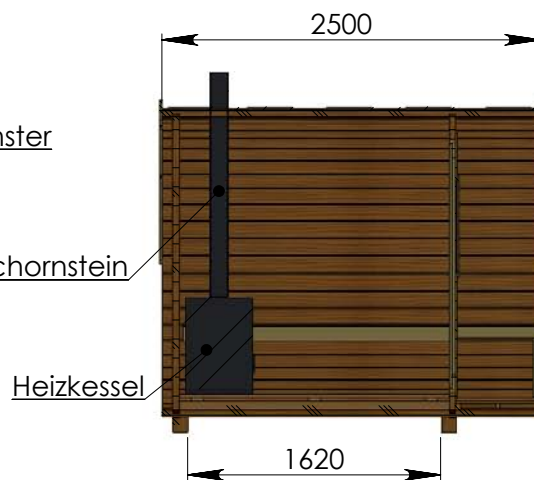

Technische Daten Saunafass 250

Wandaußenmaß: Ø 200 x 250 cm

Bohlenstärke: 42 mm

Kontrolliert durch:

Empty box for signature or name.

Achtung: Alle angegebenen Maße sind ca.-Maße!

Grundriss Saunafass 250

Ansicht 1 Saunafass 250

Ansicht 2

Saunafass 250

Ansicht 3 Saunafass 250

Elektroofen

Saunaofen-Set 6-teilig 9 KW mit integrierter Steuerung für alle
Saunafässer basic + de luxe

Installation bei Elektroofen

Kontrolliert durch:

Achtung: Alle angegebenen Maße sind ca.-Maße!