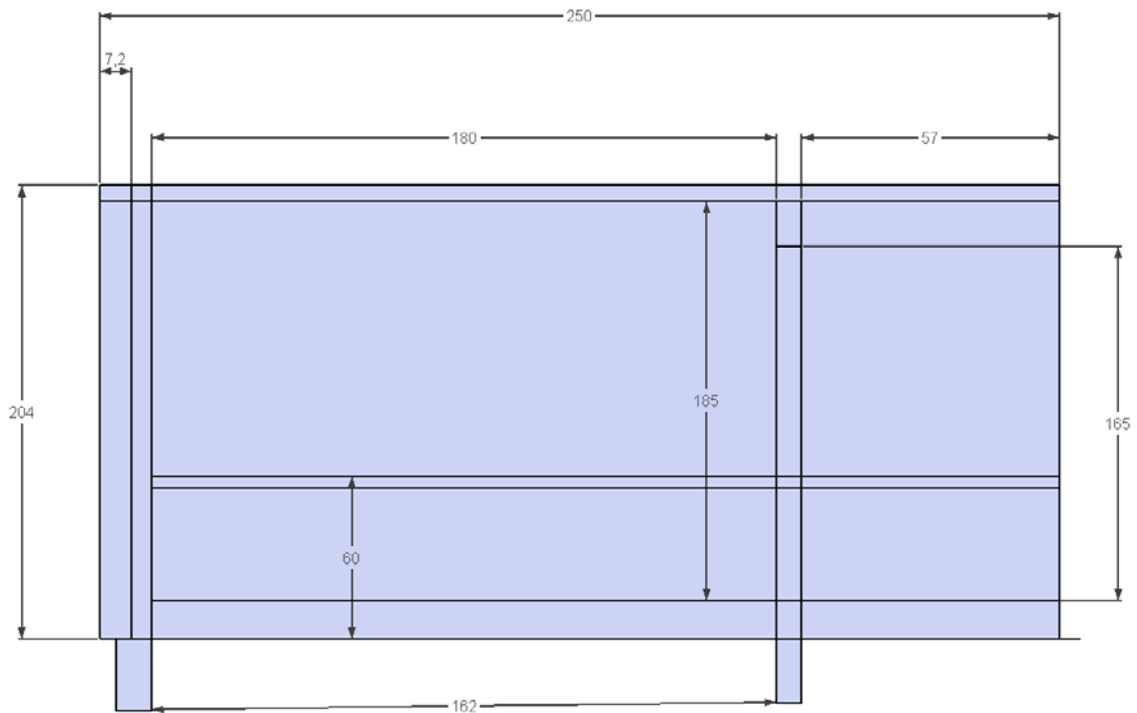

Technische Daten Saunafass 250

Wandaußenmaß: Ø 200 x 250 cm

Bohlenstärke: 42 mm

Kontrolliert durch:

Empty box for signature or name.

Achtung: Alle angegebenen Maße sind ca.-Maße!

Grundriss Saunafass 250

Ansicht 1 Saunafass 250

Ansicht 2

Saunafass 250

Ansicht 3 Saunafass 250

Elektroofen

Saunaofen-Set 6-teilig 9 KW mit integrierter Steuerung für alle
Saunafässer basic + de luxe

Installation bei Elektroofen

Kontrolliert durch:

Achtung: Alle angegebenen Maße sind ca.-Maße!