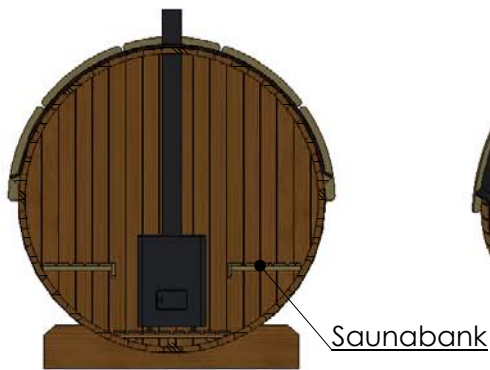

Technische Daten Saunafass 250

Wandaußenmaß: Ø 200 x 250 cm

Bohlenstärke: 42 mm

Kontrolliert durch:

Empty box for signature or name.

Achtung: Alle angegebenen Maße sind ca.-Maße!

Grundriss Saunafass 250

Ansicht 1 Saunafass 250

Ansicht 2

Saunafass 250

Ansicht 3 Saunafass 250

Elektroofen

Saunaofen-Set 6-teilig 9 KW mit integrierter Steuerung für alle
Saunafässer basic + de luxe

Installation bei Elektroofen

Kontrolliert durch:

Achtung: Alle angegebenen Maße sind ca.-Maße!