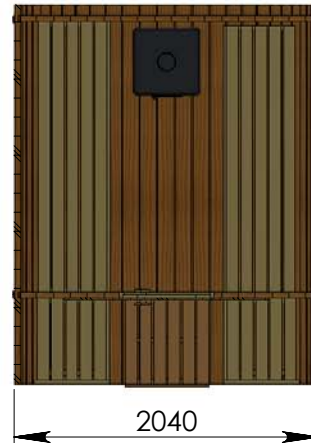

Technische Daten Saunafass 250

Wandaußenmaß: Ø 200 x 250 cm

Bohlenstärke: 42 mm

Kontrolliert durch:

Empty box for signature or name.

Achtung: Alle angegebenen Maße sind ca.-Maße!

Grundriss Saunafass 250

Ansicht 1 Saunafass 250

Ansicht 2

Saunafass 250

Ansicht 3 Saunafass 250

Elektroofen

Saunaofen-Set 6-teilig 9 KW mit integrierter Steuerung für alle
Saunafässer basic + de luxe

Installation bei Elektroofen

Kontrolliert durch:

Achtung: Alle angegebenen Maße sind ca.-Maße!