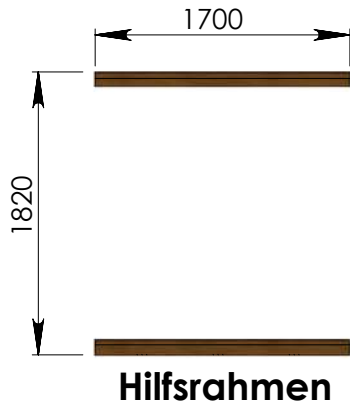

Technische Daten Saunafass 250

Wandaußenmaß: Ø 200 x 250 cm

Bohlenstärke: 42 mm

Kontrolliert durch:

Empty box for signature or name.

Achtung: Alle angegebenen Maße sind ca.-Maße!

Grundriss Saunafass 250

Ansicht 1 Saunafass 250

Ansicht 2

Saunafass 250

Ansicht 3 Saunafass 250

Elektroofen

Saunaofen-Set 6-teilig 9 KW mit integrierter Steuerung für alle
Saunafässer basic + de luxe

Installation bei Elektroofen

Kontrolliert durch:

Achtung: Alle angegebenen Maße sind ca.-Maße!