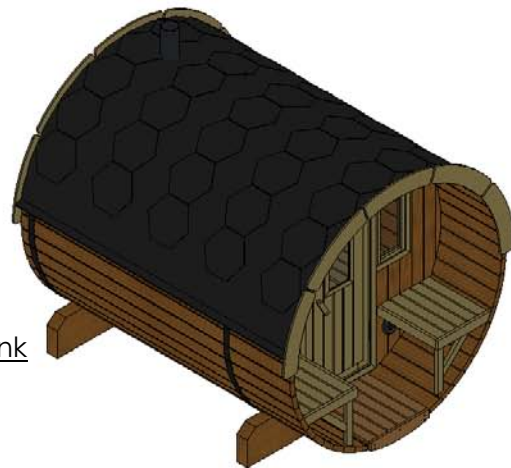

Technische Daten Saunafass 250

Wandaußenmaß: Ø 200 x 250 cm

Bohlenstärke: 42 mm

Kontrolliert durch:

Empty box for signature or name.

Achtung: Alle angegebenen Maße sind ca.-Maße!

Grundriss Saunafass 250

Ansicht 1 Saunafass 250

Ansicht 2

Saunafass 250

Ansicht 3 Saunafass 250

Elektroofen

Saunaofen-Set 6-teilig 9 KW mit integrierter Steuerung für alle
Saunafässer basic + de luxe

Installation bei Elektroofen

Kontrolliert durch:

Achtung: Alle angegebenen Maße sind ca.-Maße!