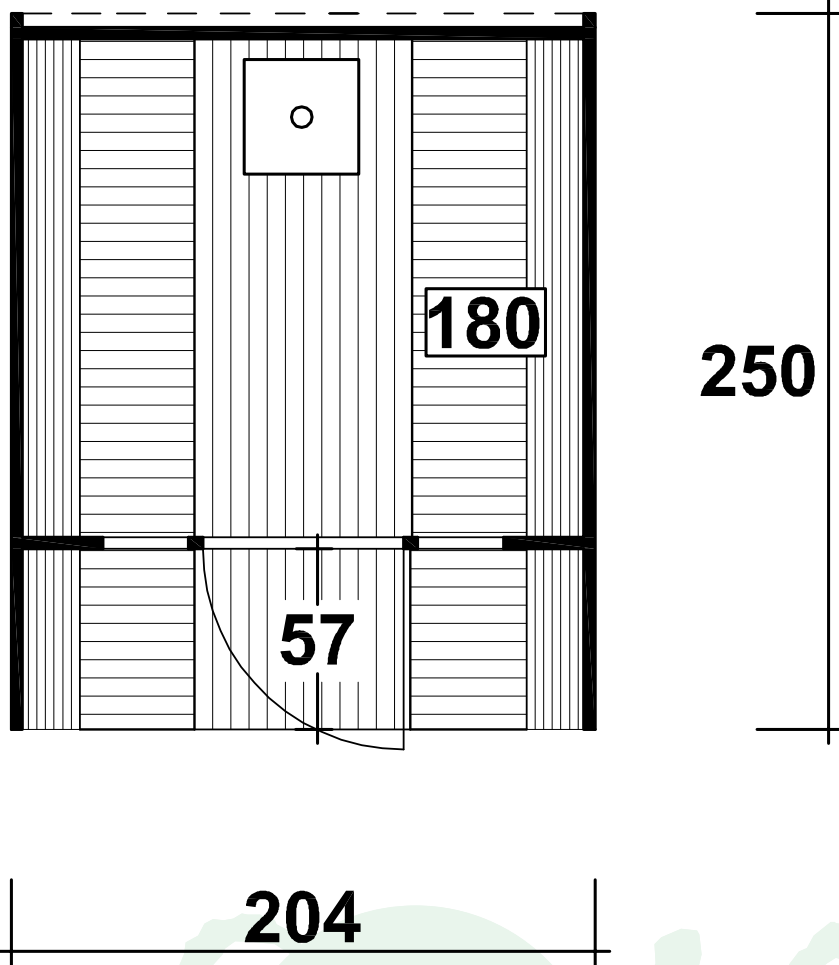

Technische Daten Saunafass 250

Wandaußenmaß: Ø 200 x 250 cm

Bohlenstärke: 42 mm

Kontrolliert durch:

Empty box for signature or name.

Achtung: Alle angegebenen Maße sind ca.-Maße!

Grundriss Saunafass 250

Ansicht 1 Saunafass 250

Ansicht 2

Saunafass 250

Ansicht 3 Saunafass 250

Elektroofen

Saunaofen-Set 6-teilig 9 KW mit integrierter Steuerung für alle
Saunafässer basic + de luxe

Installation bei Elektroofen

Kontrolliert durch:

Achtung: Alle angegebenen Maße sind ca.-Maße!