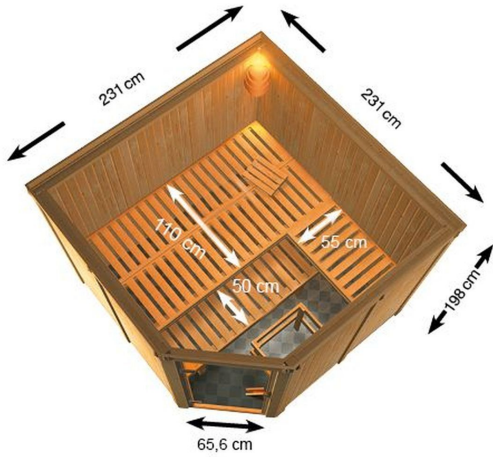

Produktinformation

Sauna Ystad Artikel-Nr. 6228

Saunaofen

9 kW Ofen + Steuergerät Easy Bio

Innenmaß Breite	216 cm
Tür Scheibenfarbe	bronziert
Verpackungsmaße mm/Gewicht kg	560x460x460x17
Position Tür und Zuluft tauschbar	nein
Bank Material	Fichte
Innenmaß Tiefe	216 cm
Kopfstütze Material	nordische Fichte
Außenmaß Höhe	198 cm
Typ Ofen	9 KW Bio externe Steuerung
Einstiegsart	Eckeinstieg
Innenmaß Höhe	193 cm
Bauweise	vormontierte Elemente
Durchgangsmaß Höhe	173 cm
Ofenschutz Tiefe	51 cm
Material	Nordische Fichte
Außenmaß Breite	231 cm
Spiegelbar	nein
Verpackungsmaße mm/Gewicht kg	2310x1230x830x395
Umbauter Raum	8,9 m ³
Ofensteuerung	extern Easy Bio
Ofenschutz Breite	60 cm
Ofenschutz Material	nordische Fichte
Verpackungsmaße mm/Gewicht kg	385x290x140x20
Tür Höhe	175 cm
Ofenschutz Höhe	80 cm
Bank 2 Tiefe	55 cm
Saunadach Dämmung	42 mm
Saunadach Bauweise	vormontierte Elemente
Türart	Ganzglastür
Anzahl Bänke	3 Stk.
Durchgangsmaß Breite	64 cm
Öffnungsrichtung Tür	rechts und links anschlagbar
Grundfläche	5,34 m ²
Verpackungsmaße mm/Gewicht kg	325x240x120x1,5
Bank 1 Tiefe	11-
Anzahl der Kopfstützen	1 Stk.
Bank 3 Tiefe	50 cm
Außenmaß Tiefe	231 cm

68 MM

Eco

- Einfache und praktische Elementbauweise aus 68 mm starken Wandelementen
- inkl. 42 mm starker Mineraldämmwolle
- Konstruktion aus naturbelassener, nordischer Fichte

- Hochwertige Innenausstattung aus langsam wachsender nordischer Fichte