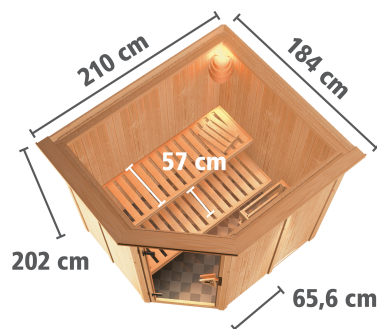

Saunaofen:

ohne Ofen

Material	Nordische Fichte
Bauweise	vormontierte Elemente
Innenmaß Breite	182 cm
Innenmaß Tiefe	156 cm
Innenmaß Höhe	193 cm
Umbauter Raum	5,7 m ³
Außenmaß Breite	210 cm
Außenmaß Tiefe	184 cm
Außenmaß Höhe	202 cm
Grundfläche	3 m ²
Anzahl Bänke	2 Stk.
Bank Material	Espe
Bank 1 Tiefe	57 cm
Bank 2 Tiefe	57 cm
Anzahl der Kopfstützen	1 Stk.
Kopfstütze Material	Espe
Ofenschutz Material	nordische Fichte
Ofenschutz Breite	60 cm
Ofenschutz Höhe	80 cm
Ofenschutz Tiefe	51 cm
Türart	Holztür mit Isolierglas, wärmegeklämmt
Tür Scheibenfarbe	bronziert, graphit, klar
Tür Breite	65,5 cm
Tür Höhe	175 cm
Position Tür und Zuluft tauschbar	nein
Durchgangsmaß Breite	64 cm
Durchgangsmaß Höhe	173 cm
Öffnungsrichtung Tür	rechts und links anschlagbar
Saunadach Bauweise	vormontierte Elemente
Saunadach Dämmung	42 mm
Spiegelbar	nein
Einstiegsart	Eckeinstieg
Verpackungsmaße mm/Gewicht kg	2050x1200x830x351

**SPIEGELBARER
Aufbau möglich**