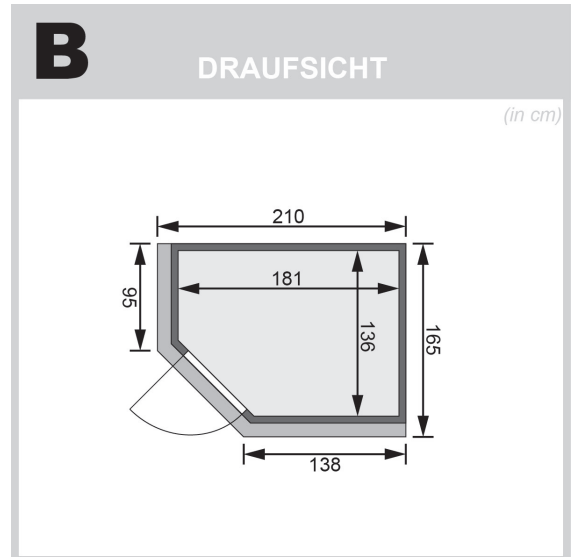

Produktinformation

Sauna Caspin Eckeinstieg Artikel-Nr.: 44096

Saunaofen:

ohne Ofen

Material	Nordische Fichte
Bauweise	vormontierte Elemente
Innenmaß Breite	181 cm
Innenmaß Tiefe	136 cm
Innenmaß Höhe	192 cm
Umbauter Raum	4,6 m ³
Außenmaß Breite	210 cm
Außenmaß Tiefe	165 cm
Außenmaß Höhe	202 cm
Grundfläche	2,7 m ²
Typ Ofen	Plug & Play 3,6 KW interne Steuerung
Anzahl Bänke	2 Stk.
Bank Material	Espe
Bank 1 Tiefe	57 cm
Bank 2 Tiefe	27 cm
Bank 3 Tiefe	-
Anzahl der Kopfstützen	1 Stk.
Kopfstütze Material	Espe
Ofenschutz Material	nordische Fichte
Ofenschutz Breite	60 cm
Ofenschutz Höhe	80 cm
Ofenschutz Tiefe	51 cm
Türart	Holztür mit Isolierglas, wärmegeklämmt
Tür Scheibenfarbe	klar
Tür Höhe	175 cm
Position Tür und Zuluft tauschbar	nein
Durchgangsmaß Breite	64 cm
Durchgangsmaß Höhe	173 cm
Öffnungsrichtung Tür	rechts und links anschlagbar
Saunadach Bauweise	vormontierte Elemente
Spiegelbar	ja
Einstiegsart	Eckeinstieg
Verpackungsmaße mm/Gewicht kg	2030x1200x540x300

Technische Änderungen und Druckfehler vorbehalten - Maßangaben sind Zirkamaße

Technische Änderungen und Druckfehler vorbehalten - Maßangaben sind Zirkmaße

**SPIEGELBARER
Aufbau möglich**