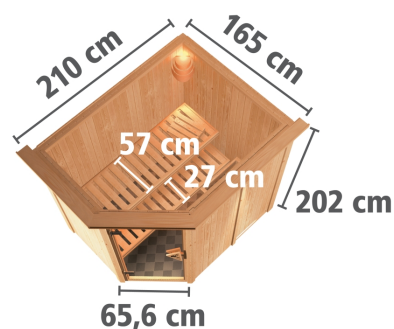

Produktinformation

Sauna Caspin Eckeinstieg Artikel-Nr.: 44096

Saunaofen:

ohne Ofen

Material	Nordische Fichte
Bauweise	vormontierte Elemente
Innenmaß Breite	181 cm
Innenmaß Tiefe	136 cm
Innenmaß Höhe	192 cm
Umbauter Raum	4,6 m ³
Außenmaß Breite	210 cm
Außenmaß Tiefe	165 cm
Außenmaß Höhe	202 cm
Grundfläche	2,7 m ²
Typ Ofen	Plug & Play 3,6 KW interne Steuerung
Anzahl Bänke	2 Stk.
Bank Material	Espe
Bank 1 Tiefe	57 cm
Bank 2 Tiefe	27 cm
Bank 3 Tiefe	-
Anzahl der Kopfstützen	1 Stk.
Kopfstütze Material	Espe
Ofenschutz Material	nordische Fichte
Ofenschutz Breite	60 cm
Ofenschutz Höhe	80 cm
Ofenschutz Tiefe	51 cm
Türart	Holztür mit Isolierglas, wärmegeklämmt
Tür Scheibenfarbe	klar
Tür Höhe	175 cm
Position Tür und Zuluft tauschbar	nein
Durchgangsmaß Breite	64 cm
Durchgangsmaß Höhe	173 cm
Öffnungsrichtung Tür	rechts und links anschlagbar
Saunadach Bauweise	vormontierte Elemente
Spiegelbar	ja
Einstiegsart	Eckeinstieg
Verpackungsmaße mm/Gewicht kg	2030x1200x540x300

Technische Änderungen und Druckfehler vorbehalten - Maßangaben sind Zirkamaße

Technische Änderungen und Druckfehler vorbehalten - Maßangaben sind Zirkmaße

**SPIEGELBARER
Aufbau möglich**