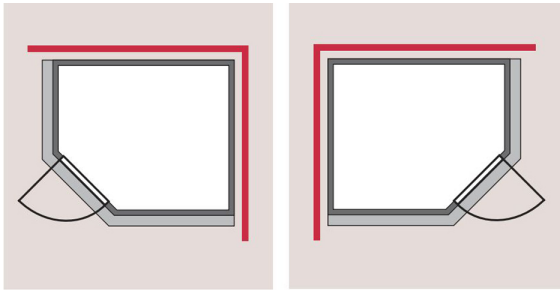

Produktinformation

Sauna Caspin Eckeinstieg Artikel-Nr.: 44096

Saunaofen:

ohne Ofen

Material	Nordische Fichte
Bauweise	vormontierte Elemente
Innenmaß Breite	181 cm
Innenmaß Tiefe	136 cm
Innenmaß Höhe	192 cm
Umbauter Raum	4,6 m ³
Außenmaß Breite	210 cm
Außenmaß Tiefe	165 cm
Außenmaß Höhe	202 cm
Grundfläche	2,7 m ²
Typ Ofen	Plug & Play 3,6 KW interne Steuerung
Anzahl Bänke	2 Stk.
Bank Material	Espe
Bank 1 Tiefe	57 cm
Bank 2 Tiefe	27 cm
Bank 3 Tiefe	-
Anzahl der Kopfstützen	1 Stk.
Kopfstütze Material	Espe
Ofenschutz Material	nordische Fichte
Ofenschutz Breite	60 cm
Ofenschutz Höhe	80 cm
Ofenschutz Tiefe	51 cm
Türart	Holztür mit Isolierglas, wärmegeklämmt
Tür Scheibenfarbe	klar
Tür Höhe	175 cm
Position Tür und Zuluft tauschbar	nein
Durchgangsmaß Breite	64 cm
Durchgangsmaß Höhe	173 cm
Öffnungsrichtung Tür	rechts und links anschlagbar
Saunadach Bauweise	vormontierte Elemente
Spiegelbar	ja
Einstiegsart	Eckeinstieg
Verpackungsmaße mm/Gewicht kg	2030x1200x540x300

Technische Änderungen und Druckfehler vorbehalten - Maßangaben sind Zirkamaße

Technische Änderungen und Druckfehler vorbehalten - Maßangaben sind Zirkmaße

**SPIEGELBARER
Aufbau möglich**