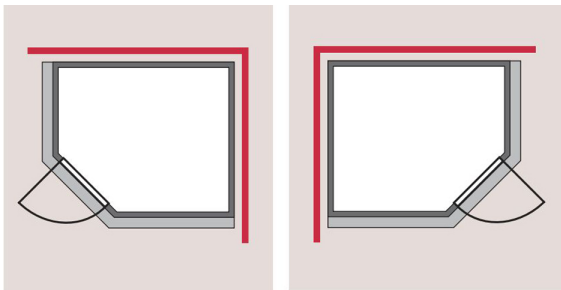

## Sauna Benin Fronteinstieg Artikel-Nr.: 44095

Saunaofen:

ohne Ofen

<b>Material</b>	Nordische Fichte
<b>Bauweise</b>	vormontierte Elemente
<b>Innenmaß Breite</b>	181 cm
<b>Innenmaß Tiefe</b>	136 cm
<b>Innenmaß Höhe</b>	192 cm
<b>Umbauter Raum</b>	4,8 m <sup>3</sup>
<b>Außenmaß Breite</b>	210 cm
<b>Außenmaß Tiefe</b>	165 cm
<b>Außenmaß Höhe</b>	202 cm
<b>Grundfläche</b>	2,7 m <sup>2</sup>
<b>Anzahl Bänke</b>	2 Stk.
<b>Bank Material</b>	Espe
<b>Bank 1 Tiefe</b>	57 cm
<b>Bank 2 Tiefe</b>	27 cm
<b>Bank 3 Tiefe</b>	-
<b>Anzahl der Kopfstützen</b>	1 Stk.
<b>Kopfstütze Material</b>	Espe
<b>Ofenschutz Material</b>	nordische Fichte
<b>Ofenschutz Breite</b>	60 cm
<b>Ofenschutz Höhe</b>	80 cm
<b>Ofenschutz Tiefe</b>	51 cm
<b>Türart</b>	Holztür mit Isolierglas, wärmegeämmt
<b>Tür Scheibenfarbe</b>	klar
<b>Tür Höhe</b>	175 cm
<b>Position Tür und Zuluft tauschbar</b>	ja
<b>Durchgangsmaß Breite</b>	64 cm
<b>Durchgangsmaß Höhe</b>	173 cm
<b>Öffnungsrichtung Tür</b>	rechts und links anschlagbar
<b>Saunadach Bauweise</b>	vormontierte Elemente
<b>Spiegelbar</b>	ja
<b>Einstiegsart</b>	Fronteinstieg
<b>Verpackungsmaße mm/Gewicht kg</b>	2500x150x150x11

Technische Änderungen und Druckfehler vorbehalten - Maßangaben sind Zirkmaße

**SPIEGELBARER  
Aufbau möglich**

**TÜRPOSITION  
in der Front variabel**