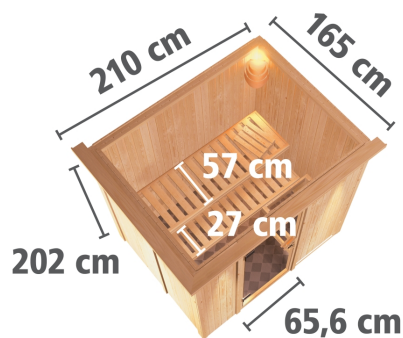

## Sauna Benin Fronteinstieg Artikel-Nr.: 44095

Saunaofen:

ohne Ofen

<b>Material</b>	Nordische Fichte
<b>Bauweise</b>	vormontierte Elemente
<b>Innenmaß Breite</b>	181 cm
<b>Innenmaß Tiefe</b>	136 cm
<b>Innenmaß Höhe</b>	192 cm
<b>Umbauter Raum</b>	4,8 m <sup>3</sup>
<b>Außenmaß Breite</b>	210 cm
<b>Außenmaß Tiefe</b>	165 cm
<b>Außenmaß Höhe</b>	202 cm
<b>Grundfläche</b>	2,7 m <sup>2</sup>
<b>Anzahl Bänke</b>	2 Stk.
<b>Bank Material</b>	Espe
<b>Bank 1 Tiefe</b>	57 cm
<b>Bank 2 Tiefe</b>	27 cm
<b>Bank 3 Tiefe</b>	-
<b>Anzahl der Kopfstützen</b>	1 Stk.
<b>Kopfstütze Material</b>	Espe
<b>Ofenschutz Material</b>	nordische Fichte
<b>Ofenschutz Breite</b>	60 cm
<b>Ofenschutz Höhe</b>	80 cm
<b>Ofenschutz Tiefe</b>	51 cm
<b>Türart</b>	Holztür mit Isolierglas, wärmegeämmt
<b>Tür Scheibenfarbe</b>	klar
<b>Tür Höhe</b>	175 cm
<b>Position Tür und Zuluft tauschbar</b>	ja
<b>Durchgangsmaß Breite</b>	64 cm
<b>Durchgangsmaß Höhe</b>	173 cm
<b>Öffnungsrichtung Tür</b>	rechts und links anschlagbar
<b>Saunadach Bauweise</b>	vormontierte Elemente
<b>Spiegelbar</b>	ja
<b>Einstiegsart</b>	Fronteinstieg
<b>Verpackungsmaße mm/Gewicht kg</b>	2500x150x150x11

Technische Änderungen und Druckfehler vorbehalten - Maßangaben sind Zirkmaße

**SPIEGELBARER  
Aufbau möglich**

**TÜRPOSITION  
in der Front variabel**