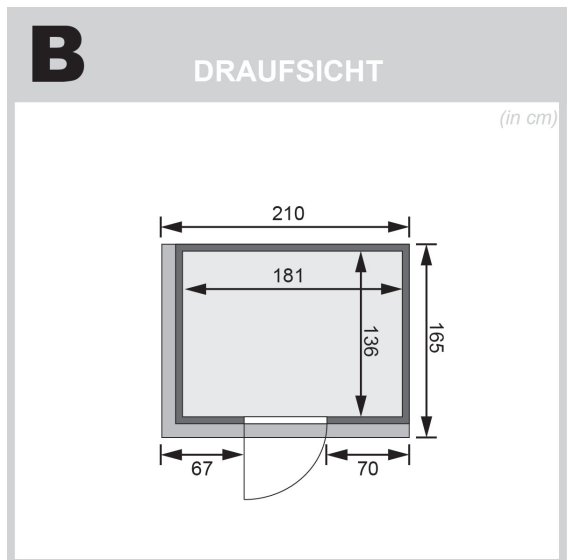

## Sauna Benin Fronteinstieg Artikel-Nr.: 44095

Saunaofen:

ohne Ofen

<b>Material</b>	Nordische Fichte
<b>Bauweise</b>	vormontierte Elemente
<b>Innenmaß Breite</b>	181 cm
<b>Innenmaß Tiefe</b>	136 cm
<b>Innenmaß Höhe</b>	192 cm
<b>Umbauter Raum</b>	4,8 m <sup>3</sup>
<b>Außenmaß Breite</b>	210 cm
<b>Außenmaß Tiefe</b>	165 cm
<b>Außenmaß Höhe</b>	202 cm
<b>Grundfläche</b>	2,7 m <sup>2</sup>
<b>Anzahl Bänke</b>	2 Stk.
<b>Bank Material</b>	Espe
<b>Bank 1 Tiefe</b>	57 cm
<b>Bank 2 Tiefe</b>	27 cm
<b>Bank 3 Tiefe</b>	-
<b>Anzahl der Kopfstützen</b>	1 Stk.
<b>Kopfstütze Material</b>	Espe
<b>Ofenschutz Material</b>	nordische Fichte
<b>Ofenschutz Breite</b>	60 cm
<b>Ofenschutz Höhe</b>	80 cm
<b>Ofenschutz Tiefe</b>	51 cm
<b>Türart</b>	Holztür mit Isolierglas, wärmegeämmt
<b>Tür Scheibenfarbe</b>	klar
<b>Tür Höhe</b>	175 cm
<b>Position Tür und Zuluft tauschbar</b>	ja
<b>Durchgangsmaß Breite</b>	64 cm
<b>Durchgangsmaß Höhe</b>	173 cm
<b>Öffnungsrichtung Tür</b>	rechts und links anschlagbar
<b>Saunadach Bauweise</b>	vormontierte Elemente
<b>Spiegelbar</b>	ja
<b>Einstiegsart</b>	Fronteinstieg
<b>Verpackungsmaße mm/Gewicht kg</b>	2500x150x150x11

Technische Änderungen und Druckfehler vorbehalten - Maßangaben sind Zirkmaße

**SPIEGELBARER  
Aufbau möglich**

**TÜRPOSITION  
in der Front variabel**