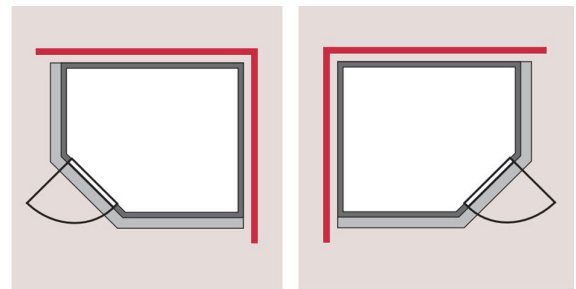

## Sauna Sahib 2 Artikel-Nr. 85733

Saunatür  
Klare Ganzglastür

Dachkranz  
ohne Dachkranz

Saunaofen  
ohne Ofen

Bank 1 Tiefe	57 cm
Kopfstütze Material	Espe
Innenmaß Tiefe	173 cm
Tür Scheibenfarbe	bronziert
Bank 3 Tiefe	52 cm
Verpackungsmaße mm/Gewicht kg	1920x850x220x49,8
Innenmaß Breite	225 cm
Außenmaß Tiefe	198 cm
Position Tür und Zuluft tauschbar	nein
Spiegelbar	ja
Grundfläche	4 m <sup>2</sup>
Ofensteuerung	integrierte Steuerung
Außenmaß Höhe	209 cm
Außenmaß Höhe	213,5 cm
Verpackungsmaße mm/Gewicht kg	2330x1260x680x368,1
Verpackungsmaße mm/Gewicht kg	860x560x430x38,5
Bank 2 Tiefe	57 cm
Typ Ofen	9 KW Bio externe Steuerung
Außenmaß Breite	264 cm
Einstiegsart	EckEinstieg
Bauweise	vormontierte Elemente
Tür Scheibenfarbe	graphit
Durchgangsmaß Höhe	173 cm
Ofenschutz Tiefe	51 cm
Material	Nordische Fichte
Ofensteuerung	extern Easy Bio
Ofenschutz Breite	60 cm
Ofenschutz Material	nordische Fichte
Bank Material	Espe
Tür Höhe	175 cm
Ofenschutz Höhe	80 cm
Innenmaß Höhe	200 cm
Verpackungsmaße mm/Gewicht kg	2000x230x150x15,5
Außenmaß Breite	236 cm
Tür Scheibenfarbe	klar
Saunadach Dämmung	42 mm
Saunadach Bauweise	vormontierte Elemente
Typ Ofen	9 KW interne Steuerung
Türart	Ganzglastür
Anzahl Bänke	3 Stk.
Ofensteuerung	extern Easy Finnisch
Durchgangsmaß Breite	64 cm
Öffnungsrichtung Tür	rechts und links anschlagbar
Außenmaß Tiefe	184 cm
Typ Ofen	9 KW externe Steuerung
Türart	Holztür mit Isolierglas, wärmegeämmt
Anzahl der Kopfstützen	1 Stk.

Doppelte Nut und Feder-Verbindung  
bietet perfekten Sitz durch modernste  
Frästechnik.

40mm Holzbohlen aus nordischem  
Fichtenholz gehobelt

**SPIEGELBARER  
Aufbau möglich**