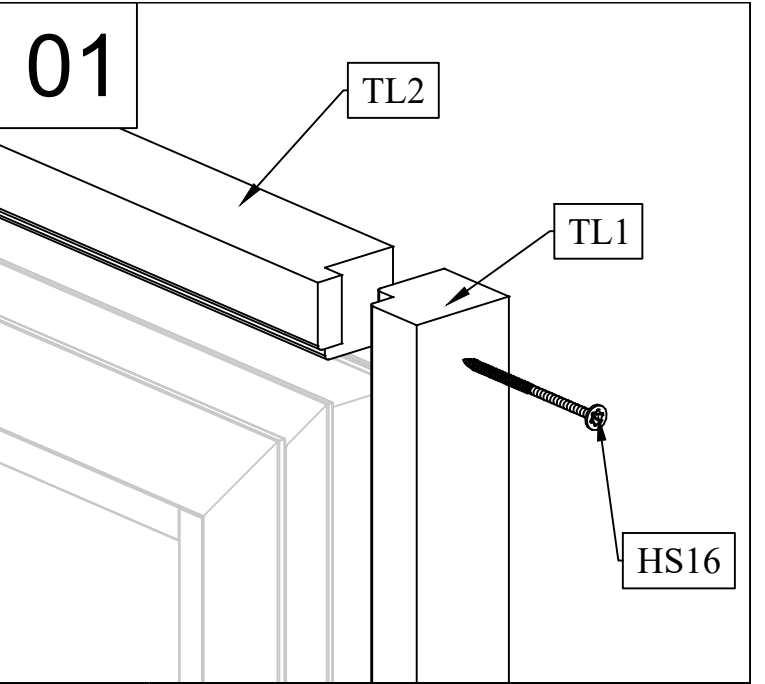

Pos

20.02.2023 Piece list - Stückliste - Liste des pièces - Elementi - Stuklijst - Tükítabel  
1200x600 AL.A1.Pc RAL 7016

1/1

Q

P  
(mm)

L  
(mm)

Glass size - Glasgröße - Taille de la vitre - Misura del vetro - Glas afmeting - Klaasi mõõt: 1065x465 mm

1122x522 mm

03

04

Glass size - Glasgröße - Taille de la vitre - Misura del vetro - Glas afmeting - Klaasi mõõt: 648,5x1778 mm

725x1870 mm