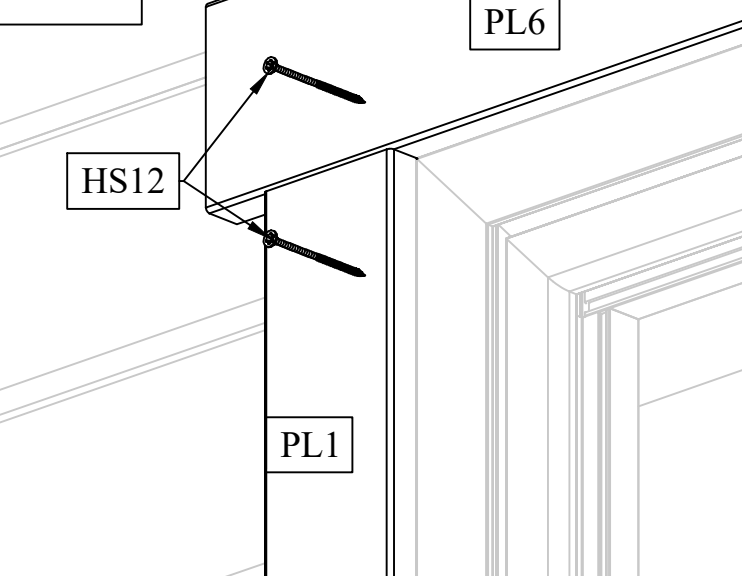

1122x522 mm

03

04

Glass size - Glasgröße - Taille de la vitre - Misura del vetro - Glas afmeting - Klaasi mõõt: 648,5x1778 mm

725x1870 mm