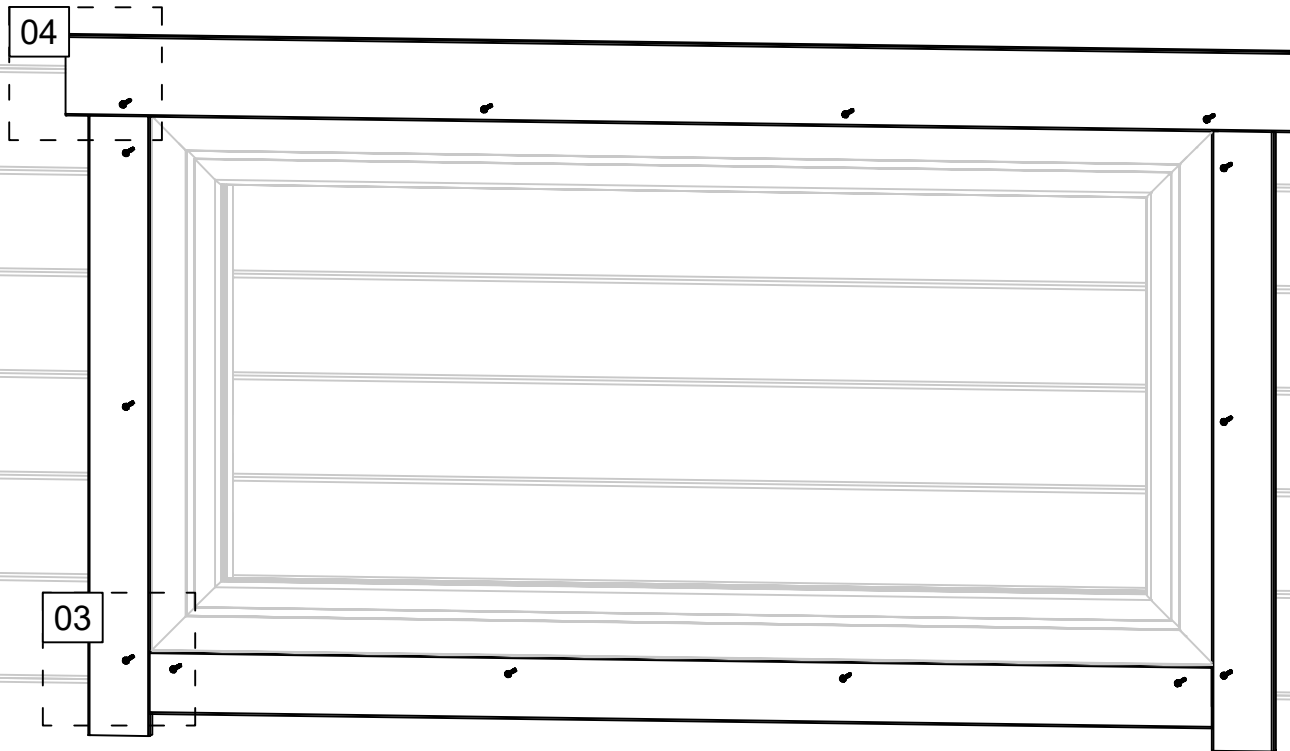

Pos

20.02.2023 Piece list - Stückliste - Liste des pièces - Elementi - Stuklijst - Tükítabel  
1200x600 AL.A1.Pc RAL 7016

1/1

Q

P  
(mm)

L  
(mm)

Glass size - Glasgröße - Taille de la vitre - Misura del vetro - Glas afmeting - Klaasi mõõt: 1065x465 mm

1122x522 mm

03

04

Glass size - Glasgröße - Taille de la vitre - Misura del vetro - Glas afmeting - Klaasi mõõt: 648,5x1778 mm

725x1870 mm