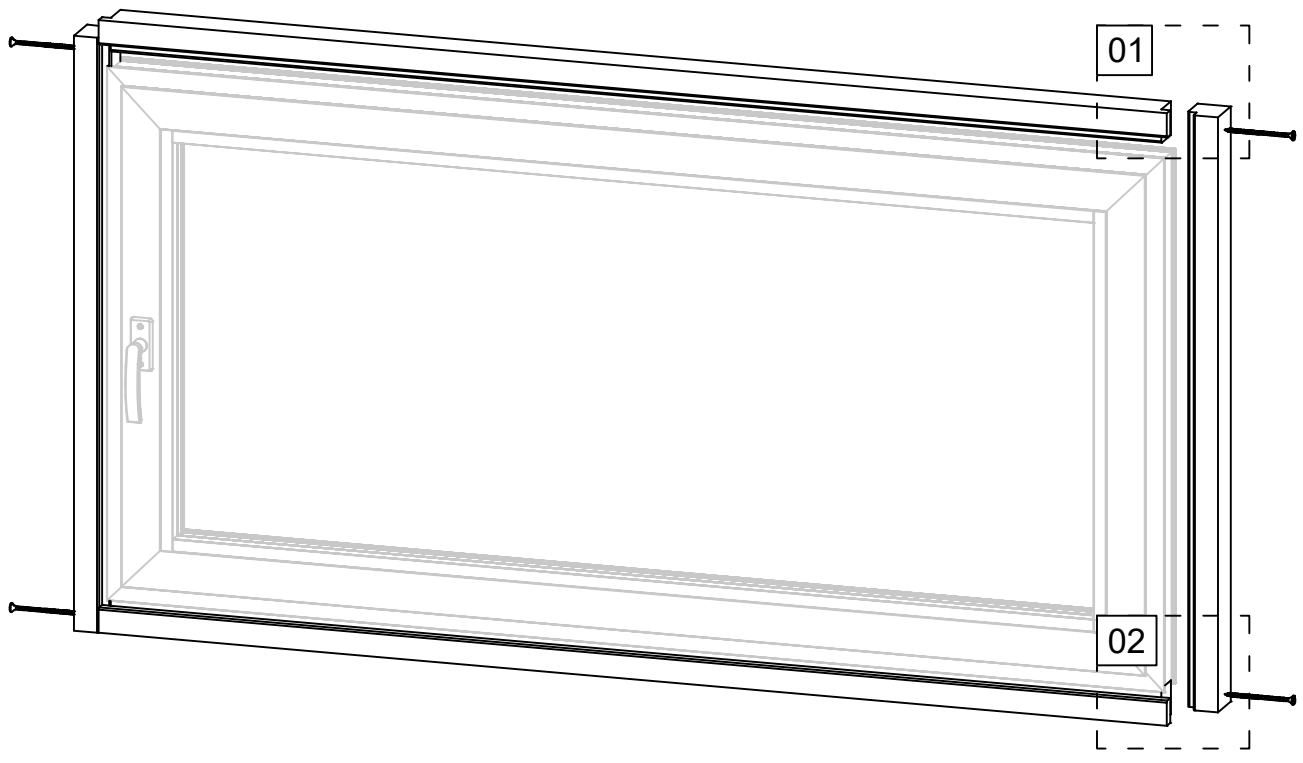

Pos

20.02.2023 Piece list - Stückliste - Liste des pièces - Elementi - Stuklijst - Tükítabel  
1200x600 AL.A1.Pc RAL 7016

1/1

Q

P  
(mm)

L  
(mm)

Glass size - Glasgröße - Taille de la vitre - Misura del vetro - Glas afmeting - Klaasi mõõt: 1065x465 mm

1122x522 mm

03

04

Glass size - Glasgröße - Taille de la vitre - Misura del vetro - Glas afmeting - Klaasi mõõt: 648,5x1778 mm

725x1870 mm