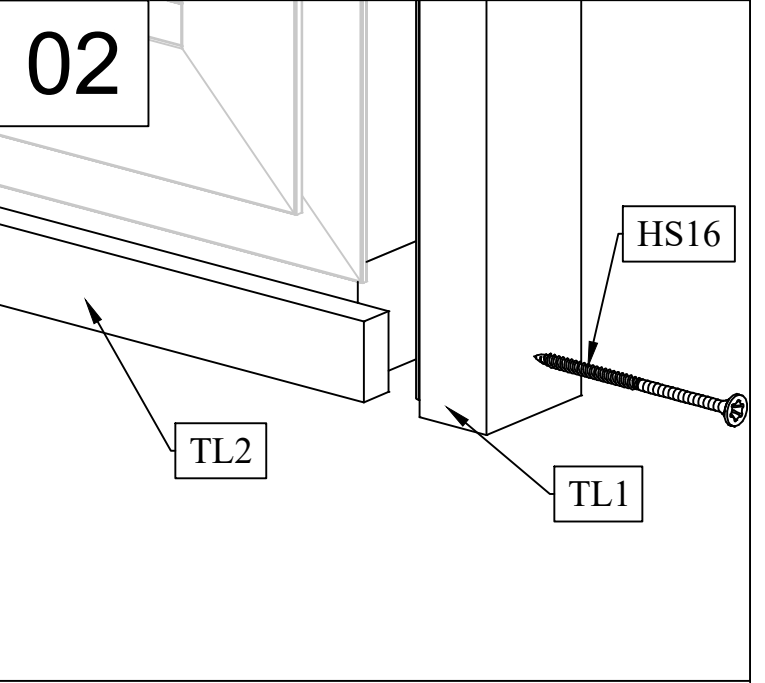

Pos

20.02.2023 Piece list - Stückliste - Liste des pièces - Elementi - Stuklijst - Tükítabel  
1200x600 AL.A1.Pc RAL 7016

1/1

Q

P  
(mm)

L  
(mm)

Glass size - Glasgröße - Taille de la vitre - Misura del vetro - Glas afmeting - Klaasi mõõt: 1065x465 mm

1122x522 mm

03

04

Glass size - Glasgröße - Taille de la vitre - Misura del vetro - Glas afmeting - Klaasi mõõt: 648,5x1778 mm

725x1870 mm