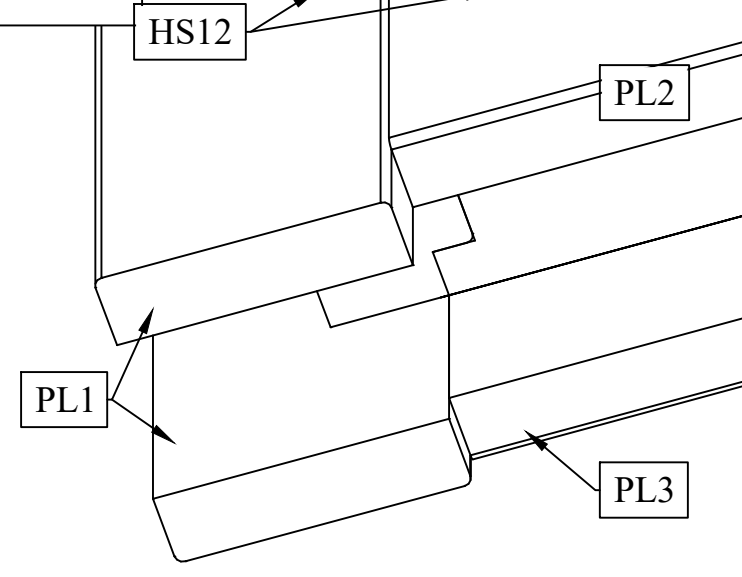

Pos

20.02.2023 Piece list - Stückliste - Liste des pièces - Elementi - Stuklijst - Tükítabel  
1200x600 AL.A1.Pc RAL 7016

1/1

Q

P  
(mm)

L  
(mm)

Glass size - Glasgröße - Taille de la vitre - Misura del vetro - Glas afmeting - Klaasi mõõt: 1065x465 mm

1122x522 mm

03

04

Glass size - Glasgröße - Taille de la vitre - Misura del vetro - Glas afmeting - Klaasi mõõt: 648,5x1778 mm

725x1870 mm