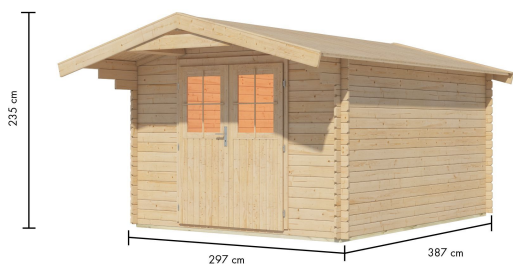

## Gartenhaus Rentrup 8

Artikel-Nr. 38786

Farbe

Naturbelassen

Verpackungsmaße mm/Gewicht kg	4650x1170x550x574
Außenmaß Tiefe	387 cm
Firsthöhe	235 cm
Schneelast	85 kg/m <sup>2</sup>
Dachneigung	15°
Dachfläche	16,90 m <sup>2</sup>
Tür Breite	70,5 cm
Innenmaß Breite	274 cm
Schloss	Zylinderschloss mit 3 Schlüsseln
Sockelmaß Tiefe	370 cm
Dachtyp	Massivholzdach
Bedarf Dachbahn	7 Rollen
Tür Höhe	176,5 cm
Dachform	Satteldach
Durchgangsmaß Höhe	173 cm
Material	Nordische Fichte
Grundfläche	9,33 m <sup>2</sup>
Innenmaß Tiefe	364 cm
Wandstärke	28 mm
Tür Scheibe Material	Kunstglas
Durchgangsmaß Breite	140 cm
Dachbreite	347 cm
Außenmaß Breite	297 cm
Umbauter Raum	20,8 m <sup>3</sup>
Schindelbedarf	6 Pakete
Seitenhöhe	193 cm
Farbe	Naturbelassen
Dachtiefe	473,5 cm
Sockelmaß Breite	280 cm

### 28 MM WANDPROFIL

- 01 Aus nordischer Fichte gehobelt
- 02 Perfekte Fräsung
- 03 Perfekter Sitz
- 04 Wasserabweisende Profilierung