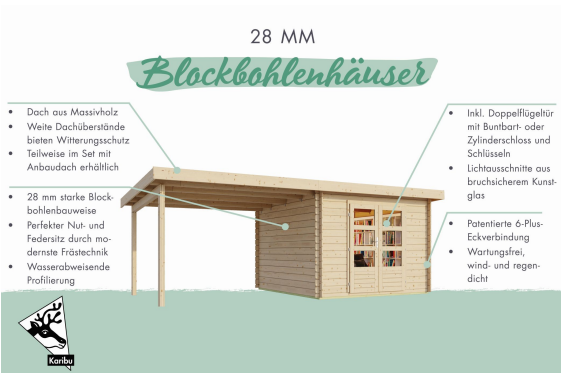

## Gartenhaus Rentrup 8

Artikel-Nr. 38786

Farbe

Naturbelassen

Verpackungsmaße mm/Gewicht kg	4650x1170x550x574
Außenmaß Tiefe	387 cm
Firsthöhe	235 cm
Schneelast	85 kg/m <sup>2</sup>
Dachneigung	15°
Dachfläche	16,90 m <sup>2</sup>
Tür Breite	70,5 cm
Innenmaß Breite	274 cm
Schloss	Zylinderschloss mit 3 Schlüsseln
Sockelmaß Tiefe	370 cm
Dachtyp	Massivholzdach
Bedarf Dachbahn	7 Rollen
Tür Höhe	176,5 cm
Dachform	Satteldach
Durchgangsmaß Höhe	173 cm
Material	Nordische Fichte
Grundfläche	9,33 m <sup>2</sup>
Innenmaß Tiefe	364 cm
Wandstärke	28 mm
Tür Scheibe Material	Kunstglas
Durchgangsmaß Breite	140 cm
Dachbreite	347 cm
Außenmaß Breite	297 cm
Umbauter Raum	20,8 m <sup>3</sup>
Schindelbedarf	6 Pakete
Seitenhöhe	193 cm
Farbe	Naturbelassen
Dachtiefe	473,5 cm
Sockelmaß Breite	280 cm

### 28 MM WANDPROFIL

- 01 Aus nordischer Fichte gehobelt
- 02 Perfekte Fräsung
- 03 Perfekter Sitz
- 04 Wasserabweisende Profilierung