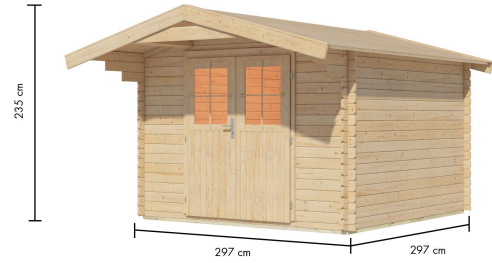

KDI-UNTERLEGER

- 01 Aus nordischen Kiefernholzern
- 02 Kesseldruckimprägnierte Bodenbalken
- 03 Bieten einen langfristigen Schutz gegen aufsteigende Fäulnis
- 04 40 x 60 mm Bodenbalken