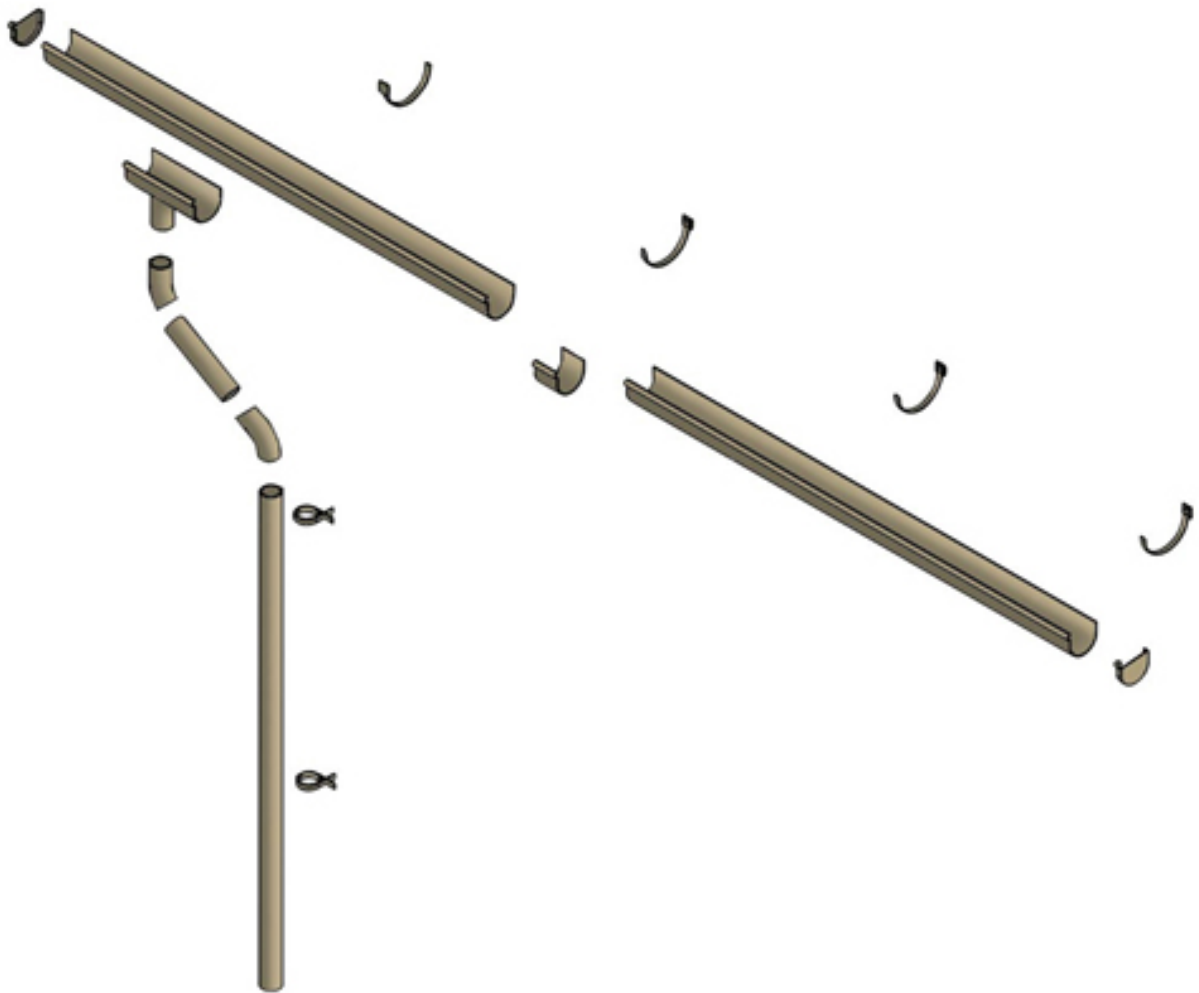

## REGENRINNEN-SET 800 CM (2ER-SET), PVC IN BRAUN

*Produktbild Regenrinne aus Kunststoff*

- Kunststoff-Regenrinne in Braun
- in der Länge anpassbar
- 2er Komplett-Set für Satteldächer

**Kundenfoto: am Carport montierte Regenrinne**

## REGENRINNEN-SET 800 CM (2ER-SET), PVC IN BRAUN

### Datenblatt / Baubeschreibung

<b>EAN-Nummer</b>	4018211399833
<b>Artikelnummer</b>	399833
<b>Material</b>	PVC
<b>Breite</b>	10 cm
<b>Höhe</b>	6 cm
<b>Anzahl Packstücke</b>	1
<b>Verpackungsgewicht gesamt</b>	34 kg
<b>Verpackungsmaße</b>	Paket 1: 30 cm x 200 cm x 35 cm 34,0 kg

Witterungsbeständiges braunes Kunststoff-Regenrinnen-Set. Durchmesser Rinne 100 mm, Durchmesser Fallrohr 75 mm. Komplett-Set inkl. Rinne, Fallrohr, Ablaufrohrbogen, Verbindungselementen, Rohrschellen, Regenrinnenhaltern. Einfaches Stecken und Verkleben der Teile.