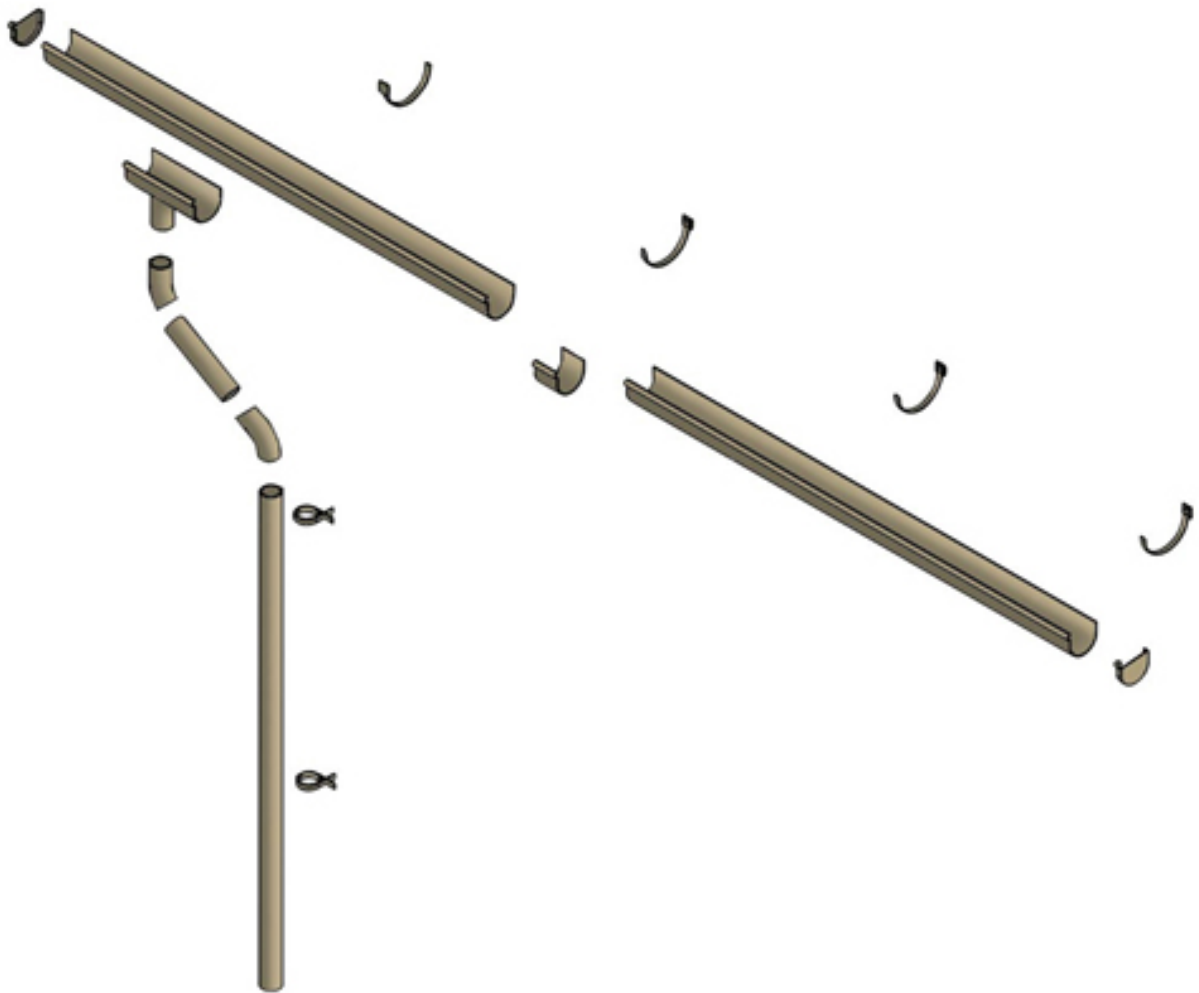

REGENRINNEN-SET 600 CM (2ER-SET), PVC IN BRAUN

Produktbild Regenrinne aus Kunststoff

- Kunststoff-Regenrinne in Braun
- in der Länge anpassbar
- 2er Komplett-Set für Satteldächer

Kundenfoto: am Carport montierte Regenrinne

REGENRINNEN-SET 600 CM (2ER-SET), PVC IN BRAUN

Datenblatt / Baubeschreibung

EAN-Nummer	4018211399826
Artikelnummer	399826
Material	PVC
Breite	10 cm
Höhe	6 cm
Anzahl Packstücke	1
Verpackungsgewicht gesamt	28 kg
Verpackungsmaße	Paket 1: 30 cm x 200 cm x 30 cm 28,0 kg

Witterungsbeständiges braunes Kunststoff-Regenrinnen-Set. Durchmesser Rinne 100 mm, Durchmesser Fallrohr 75 mm. Komplett-Set inkl. Rinne, Fallrohr, Ablaufrohrbogen, Verbindungselementen, Rohrschellen, Regenrinnenhaltern. Einfaches Stecken und Verkleben der Teile.