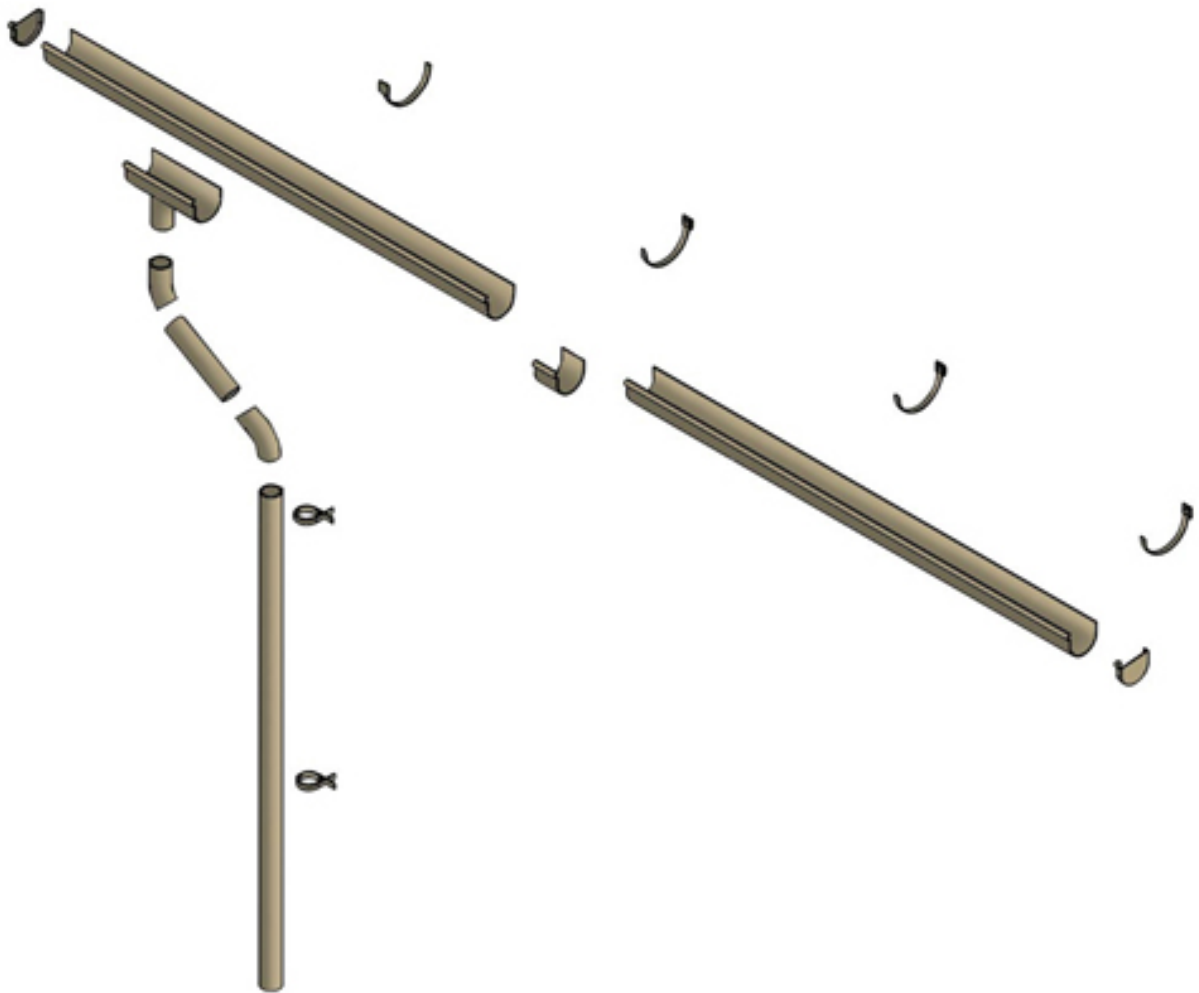

REGENRINNEN-SET 1000 CM (2ER-SET), PVC IN BRAUN

Produktbild Regenrinne aus Kunststoff

- Kunststoff-Regenrinne in Braun
- in der Länge anpassbar
- 2er Komplett-Set für Satteldächer

Kundenfoto: am Carport montierte Regenrinne

REGENRINNEN-SET 1000 CM (2ER-SET), PVC IN BRAUN

Datenblatt / Baubeschreibung

EAN-Nummer	4018211399840
Artikelnummer	399840
Material	PVC
Breite	10 cm
Höhe	6 cm
Anzahl Packstücke	1
Verpackungsgewicht gesamt	40 kg
Verpackungsmaße	Paket 1: 35 cm x 200 cm x 35 cm 40,0 kg

Witterungsbeständiges braunes Kunststoff-Regenrinnen-Set. Durchmesser Rinne 100 mm, Durchmesser Fallrohr 75 mm. Komplett-Set inkl. Rinne, Fallrohr, Ablaufrohrbogen, Verbindungselementen, Rohrschellen, Regenrinnenhaltern. Einfaches Stecken und Verkleben der Teile.