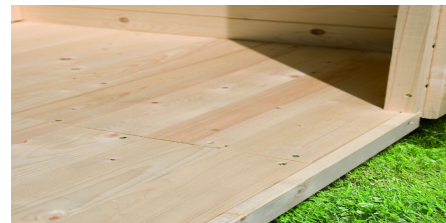

**Produktinformation** Fussboden a für Sockelmass 3,70 x 3,70 m  
(BxT)  
Artikel-Nr. 41960

<b>Außenmaß Höhe</b>	<b>1,9 cm</b>
<b>Material</b>	<b>Nordische Fichte</b>
<b>Außenmaß Breite</b>	<b>370 cm</b>
<b>Behandlung Material</b>	<b>naturbelassen</b>
<b>Außenmaß Tiefe</b>	<b>370 cm</b>