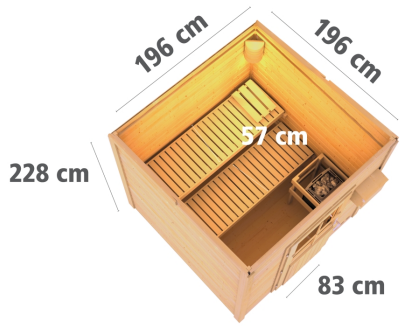

Produktinformation

Saunahaus Taina Artikel-Nr.: 86860

Farbe:

Terragrau

Saunaofen:

ohne Ofen

Bauweise	Steck-Schraub-System
Außenmaß Breite	196 cm
Außenmaß Tiefe	196 cm
Firsthöhe	228 cm
Innenmaß Breite Gesamt	184 cm
Innenmaß Tiefe Gesamt	184 cm
Innenmaß Höhe Gesamt	190 cm
Innenmaß Breite Sauna	184 cm
Innenmaß Tiefe Sauna	184 cm
Innenmaß Breite Vorraum	-
Innenmaß Tiefe Vorraum	-
Grundfläche	3,69 m ²
Dachfläche	5
Seitenhöhe	201 cm
Umbauter Raum	7,6 m ³
Saunadach Bauweise	vormontierte Elemente
Saunadach Dämmung	42
Einstiegsart	Fronteinstieg
Türart	Holztür mit Isolierglas, wärmegeklämt
Tür Schloss	Zylinderschloss mit Handgriff und 3 Schlüsseln
Tür Öffnungsrichtung	links
Tür Breite	83 cm
Tür Höhe	177 cm
Durchgangsmaß Breite	78 cm
Durchgangsmaß Höhe	175 cm
Ofenschutz Tiefe	51 cm
Fußbodentyp	Massivholz
Bank Material	Espe
Bank 1 Tiefe	57 cm
Bank 2 Tiefe	57 cm
Bank 3 Tiefe	-
Ofenschutz Material	nordische Fichte cm
Ofenschutz Breite	60 cm
Ofenschutz Höhe	80 cm
Material	Nordische Fichte
Bedarf Holzdachrinne	Set 3
Bedarf PVC Dachrinne	-
Verpackungsmaße mm/Gewicht kg	1960x1000x210x42,4, 2400x1160x660x477

KDI UNTERLEGER

38mm PROFILE