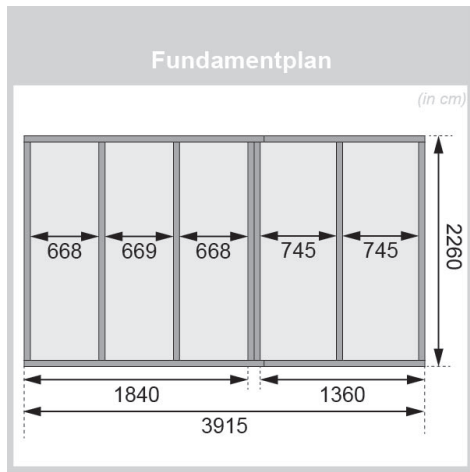

## Saunahaus Farsund Artikel-Nr.: 43439

Farbe:

Anthrazit

Saunaofen:

ohne Ofen

<b>Dachbreite</b>	433 cm
<b>Dachtiefe</b>	262 cm
<b>Bedarf Dachfolie</b>	3 Rollen
<b>Material</b>	Nordische Fichte
<b>Bauweise</b>	Steck-Schraub-System
<b>Innenmaß Breite Gesamt</b>	384 cm
<b>Innenmaß Tiefe Gesamt</b>	219 cm
<b>Innenmaß Höhe Gesamt</b>	211,5 cm
<b>Seitenhöhe</b>	208 cm
<b>Innenmaß Breite Sauna</b>	219 cm
<b>Innenmaß Tiefe Sauna</b>	219 cm
<b>Innenmaß Breite Vorraum</b>	162 cm
<b>Innenmaß Höhe Sauna</b>	196 cm
<b>Innenmaß Tiefe Vorraum</b>	219 cm
<b>Innenmaß Höhe Vorraum</b>	203 cm
<b>Umbauter Raum</b>	19,1 m <sup>3</sup>
<b>Außenmaß Breite</b>	396 cm
<b>Außenmaß Tiefe</b>	231 cm
<b>Firsthöhe</b>	227 cm
<b>Grundfläche</b>	8,4 m <sup>2</sup>
<b>Dachfläche</b>	11,2 m <sup>2</sup>
<b>Saunadach Bauweise</b>	vormontierte Elemente
<b>Saunadach Dämmung</b>	Mineralwolle
<b>Breite Fenster</b>	122 cm
<b>Höhe Fenster</b>	42 cm
<b>Anzahl Bänke</b>	3 Stk.
<b>Bank Material</b>	Espe
<b>Bank 1 Tiefe</b>	57 cm
<b>Bank 2 Tiefe</b>	57 cm
<b>Ofenschutz Breite</b>	60 cm
<b>Bank 3 Tiefe</b>	52 cm
<b>Ofenschutz Material</b>	nordische Fichte
<b>Ofenschutz Tiefe</b>	51 cm
<b>Ofenschutz Höhe</b>	80 cm
<b>Türart</b>	Ganzglastür
<b>Tür Schloss</b>	Zylinderschloss mit Handgriff und 3 Schlüsseln
<b>Tür Breite</b>	83 cm, 86 cm
<b>Tür Höhe</b>	177 cm
<b>Tür Öffnungsrichtung</b>	rechts und links anschlagbar
<b>Durchgangsmaß Breite</b>	78 cm
<b>Durchgangsmaß Höhe</b>	31,5 cm, 68,5 cm
<b>Einstiegsart</b>	Fronteinstieg
<b>Fußbodentyp</b>	Massivholz
<b>Verpackungsmaße mm/Gewicht kg</b>	3900x1200x890x953 2360x1020x230x49,6