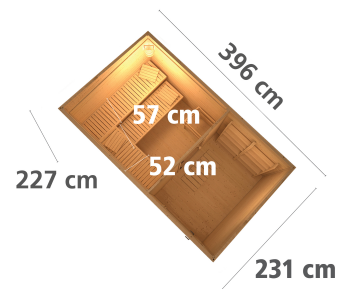

## Saunahaus Farsund Artikel-Nr.: 43439

Farbe:

Anthrazit

Saunaofen:

ohne Ofen

<b>Dachbreite</b>	433 cm
<b>Dachtiefe</b>	262 cm
<b>Bedarf Dachfolie</b>	3 Rollen
<b>Material</b>	Nordische Fichte
<b>Bauweise</b>	Steck-Schraub-System
<b>Innenmaß Breite Gesamt</b>	384 cm
<b>Innenmaß Tiefe Gesamt</b>	219 cm
<b>Innenmaß Höhe Gesamt</b>	211,5 cm
<b>Seitenhöhe</b>	208 cm
<b>Innenmaß Breite Sauna</b>	219 cm
<b>Innenmaß Tiefe Sauna</b>	219 cm
<b>Innenmaß Breite Vorraum</b>	162 cm
<b>Innenmaß Höhe Sauna</b>	196 cm
<b>Innenmaß Tiefe Vorraum</b>	219 cm
<b>Innenmaß Höhe Vorraum</b>	203 cm
<b>Umbauter Raum</b>	19,1 m <sup>3</sup>
<b>Außenmaß Breite</b>	396 cm
<b>Außenmaß Tiefe</b>	231 cm
<b>Firsthöhe</b>	227 cm
<b>Grundfläche</b>	8,4 m <sup>2</sup>
<b>Dachfläche</b>	11,2 m <sup>2</sup>
<b>Saunadach Bauweise</b>	vormontierte Elemente
<b>Saunadach Dämmung</b>	Mineralwolle
<b>Breite Fenster</b>	122 cm
<b>Höhe Fenster</b>	42 cm
<b>Anzahl Bänke</b>	3 Stk.
<b>Bank Material</b>	Espe
<b>Bank 1 Tiefe</b>	57 cm
<b>Bank 2 Tiefe</b>	57 cm
<b>Ofenschutz Breite</b>	60 cm
<b>Bank 3 Tiefe</b>	52 cm
<b>Ofenschutz Material</b>	nordische Fichte
<b>Ofenschutz Tiefe</b>	51 cm
<b>Ofenschutz Höhe</b>	80 cm
<b>Türart</b>	Ganzglastür
<b>Tür Schloss</b>	Zylinderschloss mit Handgriff und 3 Schlüsseln
<b>Tür Breite</b>	83 cm, 86 cm
<b>Tür Höhe</b>	177 cm
<b>Tür Öffnungsrichtung</b>	rechts und links anschlagbar
<b>Durchgangsmaß Breite</b>	78 cm
<b>Durchgangsmaß Höhe</b>	31,5 cm, 68,5 cm
<b>Einstiegsart</b>	Fronteinstieg
<b>Fußbodentyp</b>	Massivholz
<b>Verpackungsmaße mm/Gewicht kg</b>	3900x1200x890x953 2360x1020x230x49,6