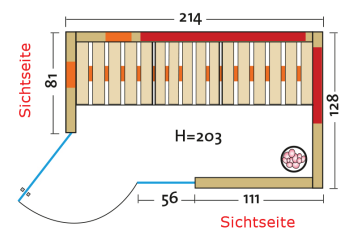

Flächenheizung FH

VITALlight-Infrarot-ABC-Strahler

VITALcorner

Wadenstrahler dimmbar

LED-Farblight

Steuerung Triocontrol 2

4 Personen

Intensität- und Zonenregelung

Salzverdampfer Sole-Therme

Audiosystem

5 Jahre Garantie