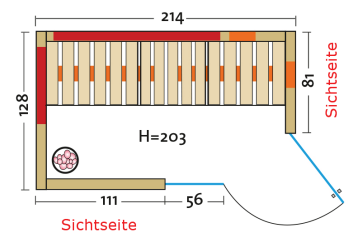

Flächenheizung FH

VITALlight-Infrarot-ABC-Strahler

VITALcorner

Wadenstrahler dimmbar

LED-Farblight

Steuerung Triocontrol 2

4 Personen

Intensität- und Zonenregelung

Salzverdampfer Sole-Therme

Audiosystem

5 Jahre Garantie