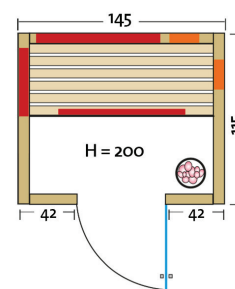

# TrioSol Basel 145

Infrarotkabine mit Flächenheizung,  
2 VITAllight-IPX4-Strahler und Salzverdampfer

Art. Nr.: 390311

Heizelemente:		3 Infrarot-Flächenheizungselemente, 2 VITAllight-IPX4-Strahler im VITALcorner
AquaTherm-Verdampfer mit Sole-Therme-Pur:		Salzverdampfer für Infrarotkabine
Leistung	Heizelemente:	Flächenheizung: 860 W / Infrarot-IPX4-Strahler: 2 x 350 W, 230 V
	Verdampfer:	750 W / 230 V
Elektroanschlüsse:		steckerfertig vormontiert
Steuerung Triocontrol	Heizelemente:	digital von Innen regelbar, VITAllight-Strahler und Flächenheizung sind dimmbar
	Verdampfer:	stufenlose Intensitätsregelung
Farblichttherapie:		LED-Farblicht mit Fernbedienung
Glastüre	Größe:	b x h = 625 x 1920 mm
	Glas:	Sicherheitsglas 8 mm, klar, Türanschlag rechts oder links möglich
Wandelemente:		Mehrschichtbauweise, doppelwandig, vorgefertigt
Holzart	Außen:	Dekorplatten Eiche, Eckleisten aus Fichte
	Innen:	Profilbretter nordische Fichte, Leisten aus Fichte
Sitzbank:		1 Sitzbank, Holzart: Espe
Boden:		PVC-Bodenmatte
Musik:		Audiosystem mit Bluetooth, Fernbedienung und Lautsprecher
Technische Prüfnormen:		CE
Kabinenmaße	Innen:	b x t x h = 1300 x 1000 x 1957 mm
	Außen:	l x b x h = 1450 x 1150 x 2000 mm
Verpackung	Maße:	l x b x h = 2100 x 1250 x 850 mm
	Gewicht:	350 kg
		einzelne Wandelemente liegend auf einer Einwegpalette mit Holzrahmen und Folie geschützt
Infrarotbereich:		Infrarot A: 18 %, Infrarot B: 56 %, Infrarot C: 26 %
Kapazität:		2-Personen