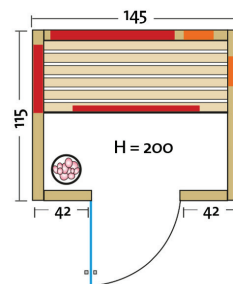

# TrioSol Basel 145

Infrarotkabine mit Flächenheizung,  
2 VITAllight-IPX4-Strahler und Salzverdampfer

Art. Nr.: 390311

Heizelemente:		3 Infrarot-Flächenheizungselemente, 2 VITAllight-IPX4-Strahler im VITALcorner
AquaTherm-Verdampfer mit Sole-Therme-Pur:		Salzverdampfer für Infrarotkabine
Leistung	Heizelemente:	Flächenheizung: 860 W / Infrarot-IPX4-Strahler: 2 x 350 W, 230 V
	Verdampfer:	750 W / 230 V
Elektroanschlüsse:		steckerfertig vormontiert
Steuerung Triocontrol	Heizelemente:	digital von Innen regelbar, VITAllight-Strahler und Flächenheizung sind dimmbar
	Verdampfer:	stufenlose Intensitätsregelung
Farblichttherapie:		LED-Farblicht mit Fernbedienung
Glastüre	Größe:	b x h = 625 x 1920 mm
	Glas:	Sicherheitsglas 8 mm, klar, Türanschlag rechts oder links möglich
Wandelemente:		Mehrschichtbauweise, doppelwandig, vorgefertigt
Holzart	Außen:	Dekorplatten Eiche, Eckleisten aus Fichte
	Innen:	Profilbretter nordische Fichte, Leisten aus Fichte
Sitzbank:		1 Sitzbank, Holzart: Espe
Boden:		PVC-Bodenmatte
Musik:		Audiosystem mit Bluetooth, Fernbedienung und Lautsprecher
Technische Prüfnormen:		CE
Kabinenmaße	Innen:	b x t x h = 1300 x 1000 x 1957 mm
	Außen:	l x b x h = 1450 x 1150 x 2000 mm
Verpackung	Maße:	l x b x h = 2100 x 1250 x 850 mm
	Gewicht:	350 kg
		einzelne Wandelemente liegend auf einer Einwegpalette mit Holzrahmen und Folie geschützt
Infrarotbereich:		Infrarot A: 18 %, Infrarot B: 56 %, Infrarot C: 26 %
Kapazität:		2-Personen