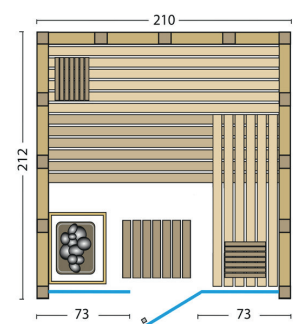

SOLIDO GLAS

Art. Nr.: 391098 - Solido Glas 212

Standardgrößen:

Blockbohlen aus 40 mm nordischer Fichte prägen den Charakter dieser Massivholzkabine. Gefertigt in flächenbündiger Kassettenbauweise überzeugt sie durch ihre große Glasfront.

Massivholzzauna aus 40 mm nordische Fichte in flächenbündiger Kassettenbauweise

Inneneinrichtung **Norma** in Espe

3 Liegen: 58 cm breit

2 Rückenlehnen, Zwischenbankverkleidung, Ofenschutzgitter, Fußrost, 2 Kopfstützen

Eckblendschirm Design mit Wandleuchte Norma

Glastür: 1920 x 625 x 8 mm, klar, ohne Schwelle, beidseitig verwendbar

Glaselement links/rechts: 1940 x 670 x 8 mm, klar, mit Aluschiene

Türgriff außen aus Edelstahl, innen aus Buche

Standardgröße (BxTxH): 210 x 212 x 202 cm, Innenhöhe: 195,5 cm

Verpackung	Maße:	l x b x h = 220 x 150 x 96 cm
	Gewicht:	500 kg