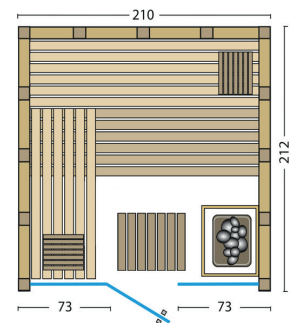

SOLIDO GLAS

Art. Nr.: 391098 - Solido Glas 212

Standardgrößen:

Blockbohlen aus 40 mm nordischer Fichte prägen den Charakter dieser Massivholzkabine. Gefertigt in flächenbündiger Kassettenbauweise überzeugt sie durch ihre große Glasfront.

Massivholzzauna aus 40 mm nordische Fichte in flächenbündiger Kassettenbauweise

Inneneinrichtung **Norma** in Espe

3 Liegen: 58 cm breit

2 Rückenlehnen, Zwischenbankverkleidung, Ofenschutzgitter, Fußrost, 2 Kopfstützen

Eckblendschirm Design mit Wandleuchte Norma

Glastür: 1920 x 625 x 8 mm, klar, ohne Schwelle, beidseitig verwendbar

Glaselement links/rechts: 1940 x 670 x 8 mm, klar, mit Aluschiene

Türgriff außen aus Edelstahl, innen aus Buche

Standardgröße (BxTxH): 210 x 212 x 202 cm, Innenhöhe: 195,5 cm

Verpackung	Maße:	l x b x h = 220 x 150 x 96 cm
	Gewicht:	500 kg