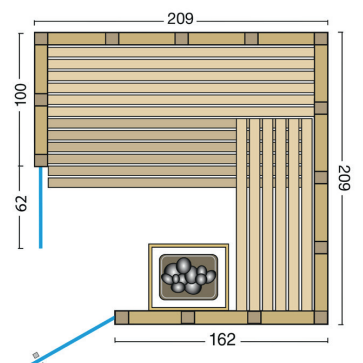

SOLIDO 209 Ecke

Art. Nr.: 391094-R - Solido 209 Ecke rechts

Art. Nr.: 391094-L - Solido 209 Ecke links

Art. Nr.: 391094 - R

Art. Nr.: 391094 - L

Blockbohlen aus 40 mm nordischer Fichte prägen den Charakter dieser Massivholzkabine in Eckausführung. Gefertigt in flächenbündiger Kassettenbauweise mit massivem Holzrahmen und fixem Glaselement.

Massivholzsauna aus 40 mm nordische Fichte in flächenbündiger Kassettenbauweise

Inneneinrichtung **Norma** in Espe, 3 Liegen (58cm breit)

2 Rückenlehnen, Zwischenbankverkleidung, Ofenschutzgitter, Fußrost, 2 Kopfstützen

Moderner Eckblendschirm mit Saunalampe

Glastür: 1886 x 612 x 8 mm, klar

Glaselement: 1910 x 630 x 8 mm, klar

Türgriff außen aus Edelstahl, innen aus Buche

Standardgröße (BxTxH): 209 x 209 x 200 cm, Innenhöhe: 195,5 cm

Verpackung	Maße:	l x b x h = 220 x 120 x 100 cm
	Gewicht:	ca. 500 kg