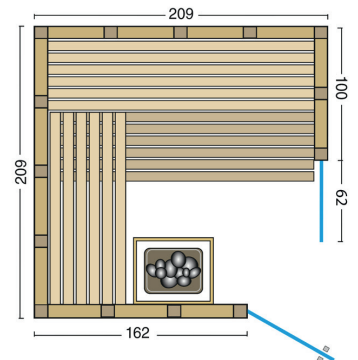

SOLIDO 209 Ecke

Art. Nr.: 391094-R - Solido 209 Ecke rechts

Art. Nr.: 391094-L - Solido 209 Ecke links

Art. Nr.: 391094 - R

Art. Nr.: 391094 - L

Blockbohlen aus 40 mm nordischer Fichte prägen den Charakter dieser Massivholzkabine in Eckausführung. Gefertigt in flächenbündiger Kassettenbauweise mit massivem Holzrahmen und fixem Glaselement.

Massivholzsauna aus 40 mm nordische Fichte in flächenbündiger Kassettenbauweise

Inneneinrichtung **Norma** in Espe, 3 Liegen (58cm breit)

2 Rückenlehnen, Zwischenbankverkleidung, Ofenschutzgitter, Fußrost, 2 Kopfstützen

Moderner Eckblendschirm mit Saunalampe

Glastür: 1886 x 612 x 8 mm, klar

Glaselement: 1910 x 630 x 8 mm, klar

Türgriff außen aus Edelstahl, innen aus Buche

Standardgröße (BxTxH): 209 x 209 x 200 cm, Innenhöhe: 195,5 cm

Verpackung	Maße:	l x b x h = 220 x 120 x 100 cm
	Gewicht:	ca. 500 kg