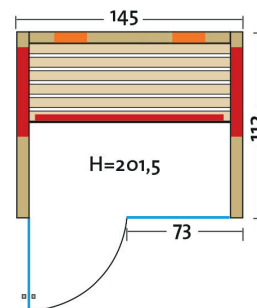

# Fusion Glas 145 Fichte RG

Infrarotkabine mit Flächenheizung und 2 VITAllight-IPX4-Strahler

Art. Nr.: 390158

Heizelemente:		3 Infrarot-Flächenheizungselemente in Anthrazit, 2 VITAllight-IPX4-Strahler
Leistung	Heizelemente:	Flächenheizung: 1030W / Infrarot-IPX4-Strahler: 2 x 350 W, 230 V
Elektroanschlüsse:		steckerfertig vormontiert
Steuerung	Heizelemente:	digital von Innen regelbar, VITAllight-Strahler und Flächenheizung sind dimmbar
Farblichttherapie:		LED-Farblicht mit Fernbedienung
Glastüre	Größe:	b x h = 625 x 1920 mm
	Türe:	Sicherheitsglas 8 mm, klar, beidseitig verwendbar
Wandelemente:		Mehrschichtbauweise, doppelwandig, vorgefertigt
Material	Außen:	Profilbretter Fichte (15 mm), alle Leisten in Fichte
	Innen:	Profilbretter Fichte (15 mm)
Sitzbank:		1 Sitzbank, Holzart: Espe / Linde
Boden:		Bodenrost
Musik:		Audiosystem mit Bluetooth, Fernbedienung und Lautsprecher
Technische Prüfnormen:		CE
Kabinenmaße	Innen:	b x t x h = 1270 x 1000 x 1930 mm
	Außen:	l x b x h = 1450 x 1120 x 2015 mm
Verpackung	Maße:	l x b x h = 2100 x 1260 x 770 mm
	Gewicht:	295 kg
		einzelne Wandelemente liegend auf einer Einwegpalette mit Holzrahmen und Folie geschützt
Infrarotbereich:		Infrarot A: 18 %, Infrarot B: 56 %, Infrarot C: 26 %
Kapazität:		2-Personen