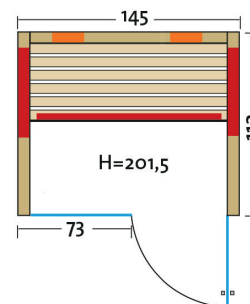

# Fusion Glas 145 Fichte RG

Infrarotkabine mit Flächenheizung und 2 VITAllight-IPX4-Strahler

Art. Nr.: 390158

Heizelemente:		3 Infrarot-Flächenheizungselemente in Anthrazit, 2 VITAllight-IPX4-Strahler
Leistung	Heizelemente:	Flächenheizung: 1030W / Infrarot-IPX4-Strahler: 2 x 350 W, 230 V
Elektroanschlüsse:		steckerfertig vormontiert
Steuerung	Heizelemente:	digital von Innen regelbar, VITAllight-Strahler und Flächenheizung sind dimmbar
Farblichttherapie:		LED-Farblicht mit Fernbedienung
Glastüre	Größe:	b x h = 625 x 1920 mm
	Türe:	Sicherheitsglas 8 mm, klar, beidseitig verwendbar
Wandelemente:		Mehrschichtbauweise, doppelwandig, vorgefertigt
Material	Außen:	Profilbretter Fichte (15 mm), alle Leisten in Fichte
	Innen:	Profilbretter Fichte (15 mm)
Sitzbank:		1 Sitzbank, Holzart: Espe / Linde
Boden:		Bodenrost
Musik:		Audiosystem mit Bluetooth, Fernbedienung und Lautsprecher
Technische Prüfnormen:		CE
Kabinenmaße	Innen:	b x t x h = 1270 x 1000 x 1930 mm
	Außen:	l x b x h = 1450 x 1120 x 2015 mm
Verpackung	Maße:	l x b x h = 2100 x 1260 x 770 mm
	Gewicht:	295 kg
		einzelne Wandelemente liegend auf einer Einwegpalette mit Holzrahmen und Folie geschützt
Infrarotbereich:		Infrarot A: 18 %, Infrarot B: 56 %, Infrarot C: 26 %
Kapazität:		2-Personen