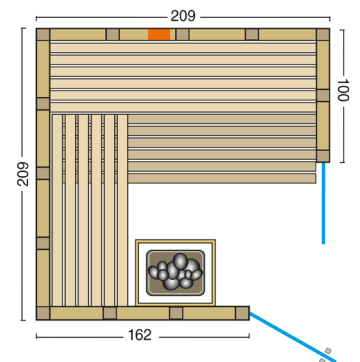

# SOLIDO Complete 209 Ecke

Art. Nr.: 391092-R - Solido Complete rechts

Art. Nr.: 391092-L - Solido Complete links

Art. Nr.: 391092 - R

Art. Nr.: 391092 - L

Blockbohlen aus nordischer Fichte prägen den Charakter dieser Massivholzkabine, die bereits serienmäßig mit einem VITAllight-IPX-Infrarotstrahler ausgestattet ist. Mit der Easy Control-Steuerung kann die Strahlungsintensität stufenlos geregelt werden und so gezielt auf den Bereich der Wirbelsäule einwirken.

#### Technik:

- 500 W VITAllight-IPX4-Infrarotstrahler mit Rückenpolster
- Easy Control Steuerung, stufenlos regelbar

Massivholzsauna aus 40 mm nordische Fichte in flächenbündiger Kassettenbauweise

Inneneinrichtung **Norma** in Espe, 3 Liegen (58 cm breit)

2 Rückenlehnen, Zwischenbankverkleidung, Ofenschutzgitter, Fußrost, 2 Kopfstützen

Eckblendschirm Design mit Wandleuchte Norma

Glastür: 1886 x 612 x 8 mm, klar

Glaselement: 1900 x 620 x 8 mm, klar

Türgriff außen aus Edelstahl, innen aus Buche

**Standardgröße (BxTxH): 209 x 209 x 200 cm**

Verpackung	Maße:	l x b x h = 220 x 120 x 100 cm
	Gewicht:	ca. 500 kg