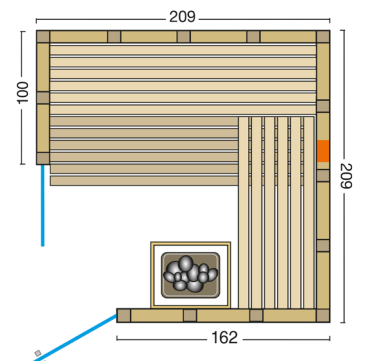

# SOLIDO Complete 209 Ecke

Art. Nr.: 391092-R - Solido Complete rechts

Art. Nr.: 391092-L - Solido Complete links

Art. Nr.: 391092 - R

Art. Nr.: 391092 - L

Blockbohlen aus nordischer Fichte prägen den Charakter dieser Massivholzkabine, die bereits serienmäßig mit einem VITAllight-IPX-Infrarotstrahler ausgestattet ist. Mit der Easy Control-Steuerung kann die Strahlungsintensität stufenlos geregelt werden und so gezielt auf den Bereich der Wirbelsäule einwirken.

#### Technik:

- 500 W VITAllight-IPX4-Infrarotstrahler mit Rückenpolster
- Easy Control Steuerung, stufenlos regelbar

Massivholzsauna aus 40 mm nordische Fichte in flächenbündiger Kassettenbauweise

Inneneinrichtung **Norma** in Espe, 3 Liegen (58 cm breit)

2 Rückenlehnen, Zwischenbankverkleidung, Ofenschutzgitter, Fußrost, 2 Kopfstützen

Eckblendschirm Design mit Wandleuchte Norma

Glastür: 1886 x 612 x 8 mm, klar

Glaselement: 1900 x 620 x 8 mm, klar

Türgriff außen aus Edelstahl, innen aus Buche

**Standardgröße (BxTxH): 209 x 209 x 200 cm**

Verpackung	Maße:	l x b x h = 220 x 120 x 100 cm
	Gewicht:	ca. 500 kg