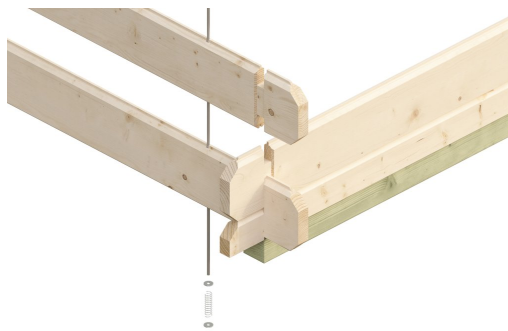

GARTENHAUS PORTO 3, 28MM

Hochwertiges nordisches Fichtenholz

GARTENHAUS PORTO 3, 28MM
250 x 300 cm

Gestaltungsbeispiel

- 28 mm Wandstärke
- Profilierte Eckverbindungen
- 19 mm Fußboden
- Dach 19 mm Profilschalung

Gartenhaus

GARTENHAUS PORTO 3, 250 X 300 CM, NATUR

Datenblatt / Baubeschreibung

Material	Nordische Fichte
Farbe	Natur
Farbbehandlung	Unbehandelt
Größe	250 x 300 cm
Aufstellbreite (Sockelmaß)	250 cm
Aufstelltiefe (Sockelmaß)	300 cm
Außenbreite inkl. Dachüberstand	280 cm
Außentiefe inkl. Dachüberstand	355 cm
Firsthöhe	256 cm
Seitenwandhöhe	195 cm
Wandart	Blockbohlen
Wandstärke	28 mm
Eckverbindung	Classic, symmetrisch gefräst
Windverband	Zuganker mit Gewindestange
Anzahl Räume	1
Dachform	Satteldach

Dachaufbau	19 mm Profilschalung mit Nut und Feder
Material Dacheindeckung	Eine Lage Dachpappe zur Ersteindeckung
Farbe Dach	Schwarz
Dachstärke	19 mm
Dachfläche	11.34 m²
Dachblende	Holzblende
Dachneigung	zur Seite
Gefälle	26 °
Dachüberstand vorne	40 cm
Dachüberstand hinten	15 cm
Dachüberstand links	15 cm
Dachüberstand rechts	15 cm
Schindelbedarf á 2m ²	7 Paket(e)
Fußboden	Holzdielen, unbehandelt
Fußbodenstärke	19 mm
Grundlager	Kantholz, imprägniert
Maße Grundlager	60 x 60 mm
Grundfläche	7.5 m²
Umbauter Raum	16.91 m³
Schneelast (sk)	0.85 kN/m²
Windstaudruck q	0.95 kN/m²
Türen	1x Einzeltür, halbverglast, 78,5 x 179,5 cm, Profizylinderschloss mit 3 Schlüsseln
Verglasung Tür 1	Echtglas
Türanschlag	Anschlag rechts
Fenster	1x Einzelfenster 57,5 x 70,5 cm, Dreh-Funktion, Echtglas
Anzahl Packstücke	1
Verpackungsmaß	Breite: 381 cm, Höhe: 44 cm, Tiefe: 120 cm, 584 kg
Verpackungsgewicht gesamt	584 kg
nicht im Lieferumfang enthalten	Beton, Verankerung Grundlager mit Untergrund (Fundament)
Garantie	5 Jahre gemäß unseren Garantiebedingungen

Lieferhinweis

Für die Anlieferung muss die Zufahrt für 40 t-LKW
möglich sein! Die Anlieferung erfolgt frei
Bordsteinkante (Festland Deutschland).

Artikelnummer

601202

EAN-Nummer

4018211601202

GARTENHAUS PORTO 3, 28MM
250 x 300 cm