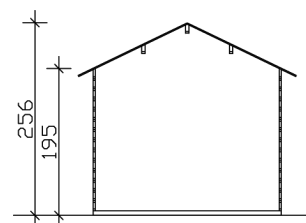

Gartenhaus

GARTENHAUS PORTO 3, 250 X 300 CM, NATUR

Datenblatt / Baubeschreibung

Material	Nordische Fichte
Farbe	Natur
Farbbehandlung	Unbehandelt
Größe	250 x 300 cm
Aufstellbreite (Sockelmaß)	250 cm
Aufstelltiefe (Sockelmaß)	300 cm
Außenbreite inkl. Dachüberstand	280 cm
Außentiefe inkl. Dachüberstand	355 cm
Firsthöhe	256 cm
Seitenwandhöhe	195 cm
Wandart	Blockbohlen
Wandstärke	28 mm
Eckverbindung	Classic, symmetrisch gefräst
Windverband	Zuganker mit Gewindestange
Anzahl Räume	1
Dachform	Satteldach

Lieferhinweis

Für die Anlieferung muss die Zufahrt für 40 t-LKW
möglich sein! Die Anlieferung erfolgt frei
Bordsteinkante (Festland Deutschland).

Artikelnummer

601202

EAN-Nummer

4018211601202

GARTENHAUS PORTO 3, 28MM
250 x 300 cm

Grundriss

Schnitt

GARTENHAUS PORTO 3, 28MM
250 x 300 cm
Schnitte und Ansichten Maßstab 1:100

Ansicht Vorne

Ansicht Links

GARTENHAUS PORTO 3, 28MM
250 x 300 cm
Schnitte und Ansichten Maßstab 1:100

Ansicht Rechts

Ansicht Hinten

GARTENHAUS PORTO 3, 28MM
250 x 300 cm
Schnitte und Ansichten Maßstab 1:100