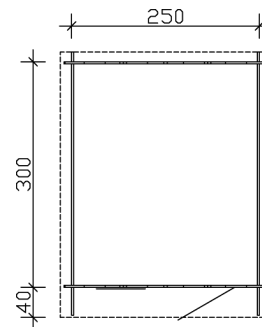

Gartenhaus

GARTENHAUS PORTO 3, 250 X 300 CM, NATUR

Datenblatt / Baubeschreibung

Material	Nordische Fichte
Farbe	Natur
Farbbehandlung	Unbehandelt
Größe	250 x 300 cm
Aufstellbreite (Sockelmaß)	250 cm
Aufstelltiefe (Sockelmaß)	300 cm
Außenbreite inkl. Dachüberstand	280 cm
Außentiefe inkl. Dachüberstand	355 cm
Firsthöhe	256 cm
Seitenwandhöhe	195 cm
Wandart	Blockbohlen
Wandstärke	28 mm
Eckverbindung	Classic, symmetrisch gefräst
Windverband	Zuganker mit Gewindestange
Anzahl Räume	1
Dachform	Satteldach

Dachaufbau	19 mm Profilschalung mit Nut und Feder
Material Dacheindeckung	Eine Lage Dachpappe zur Ersteindeckung
Farbe Dach	Schwarz
Dachstärke	19 mm
Dachfläche	11.34 m²
Dachblende	Holzblende
Dachneigung	zur Seite
Gefälle	26 °
Dachüberstand vorne	40 cm
Dachüberstand hinten	15 cm
Dachüberstand links	15 cm
Dachüberstand rechts	15 cm
Schindelbedarf á 2m ²	7 Paket(e)
Fußboden	Holzdielen, unbehandelt
Fußbodenstärke	19 mm
Grundlager	Kantholz, imprägniert
Maße Grundlager	60 x 60 mm
Grundfläche	7.5 m²
Umbauter Raum	16.91 m³
Schneelast (sk)	0.85 kN/m²
Windstaudruck q	0.95 kN/m²
Türen	1x Einzeltür, halbverglast, 78,5 x 179,5 cm, Profizylinderschloss mit 3 Schlüsseln
Verglasung Tür 1	Echtglas
Türanschlag	Anschlag rechts
Fenster	1x Einzelfenster 57,5 x 70,5 cm, Dreh-Funktion, Echtglas
Anzahl Packstücke	1
Verpackungsmaß	Breite: 381 cm, Höhe: 44 cm, Tiefe: 120 cm, 584 kg
Verpackungsgewicht gesamt	584 kg
nicht im Lieferumfang enthalten	Beton, Verankerung Grundlager mit Untergrund (Fundament)
Garantie	5 Jahre gemäß unseren Garantiebedingungen

Grundriss

Schnitt

GARTENHAUS PORTO 3, 28MM
250 x 300 cm
Schnitte und Ansichten Maßstab 1:100

Ansicht Vorne

Ansicht Links

GARTENHAUS PORTO 3, 28MM
250 x 300 cm
Schnitte und Ansichten Maßstab 1:100

Ansicht Rechts

Ansicht Hinten

GARTENHAUS PORTO 3, 28MM
250 x 300 cm
Schnitte und Ansichten Maßstab 1:100